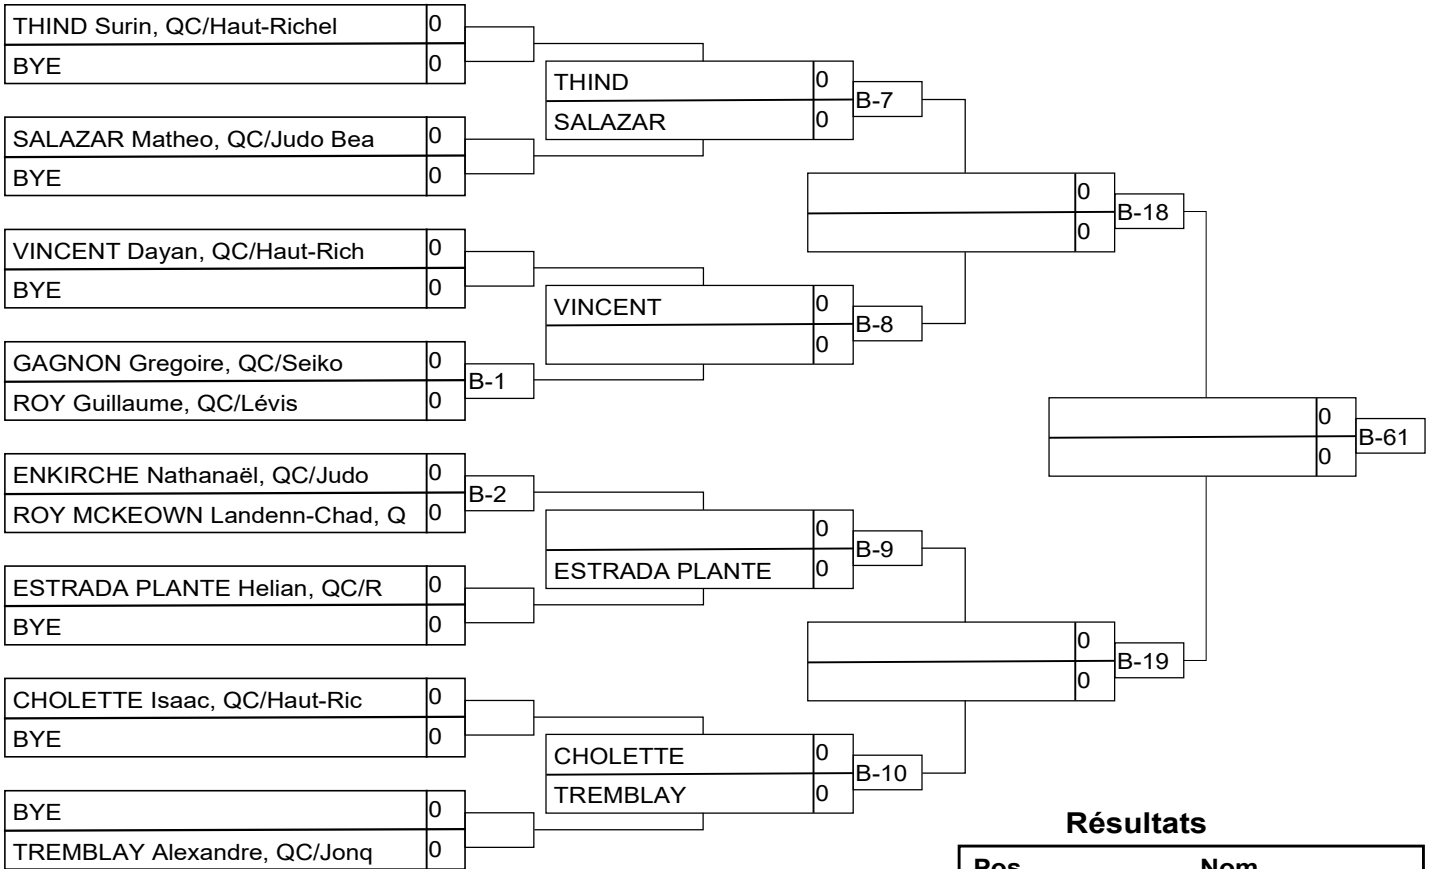

U16M -50kg 3k+