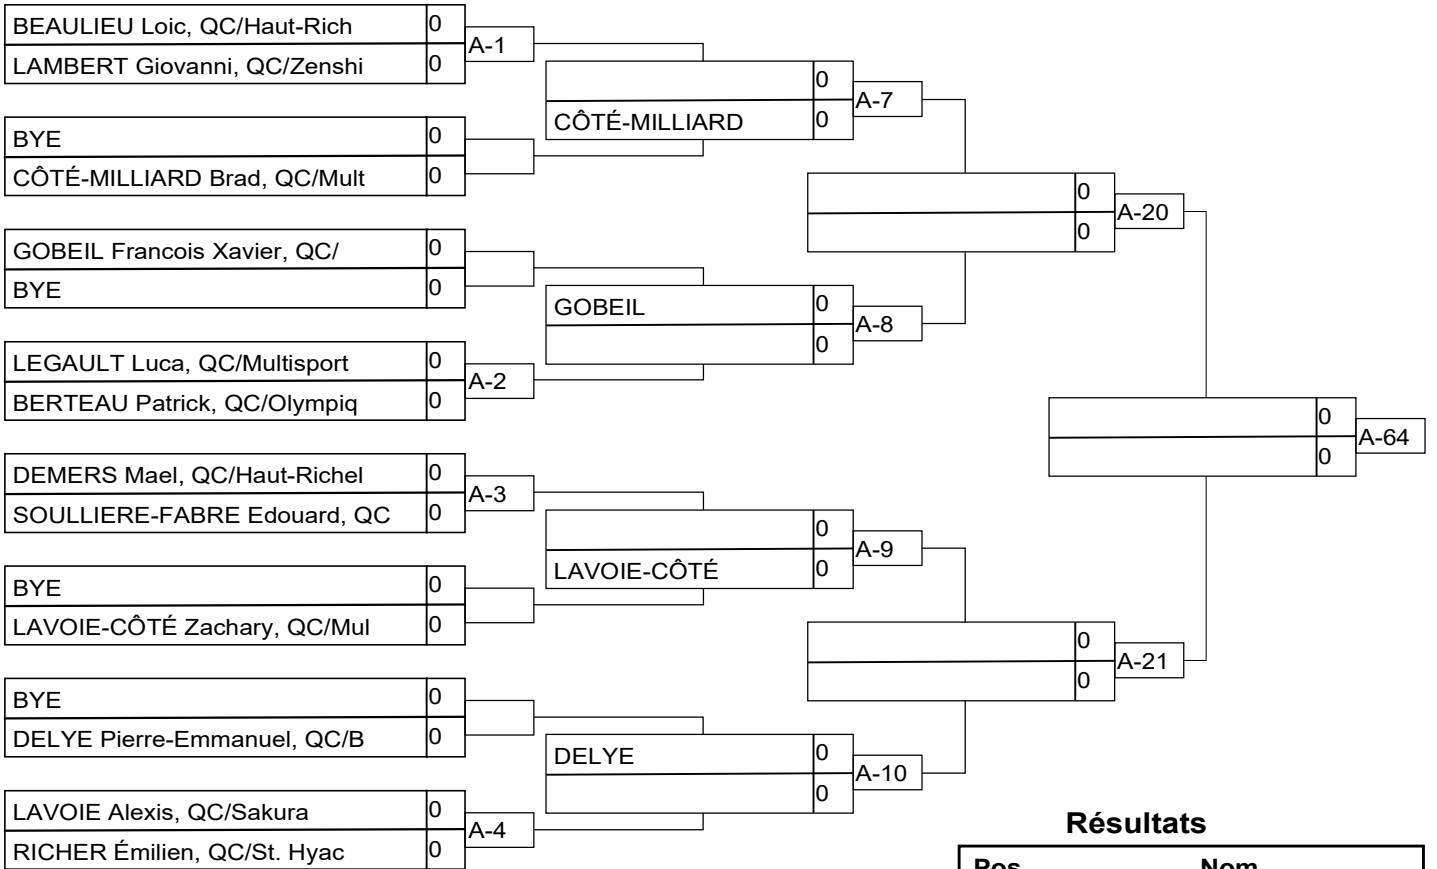

U16M -55kg 3k+