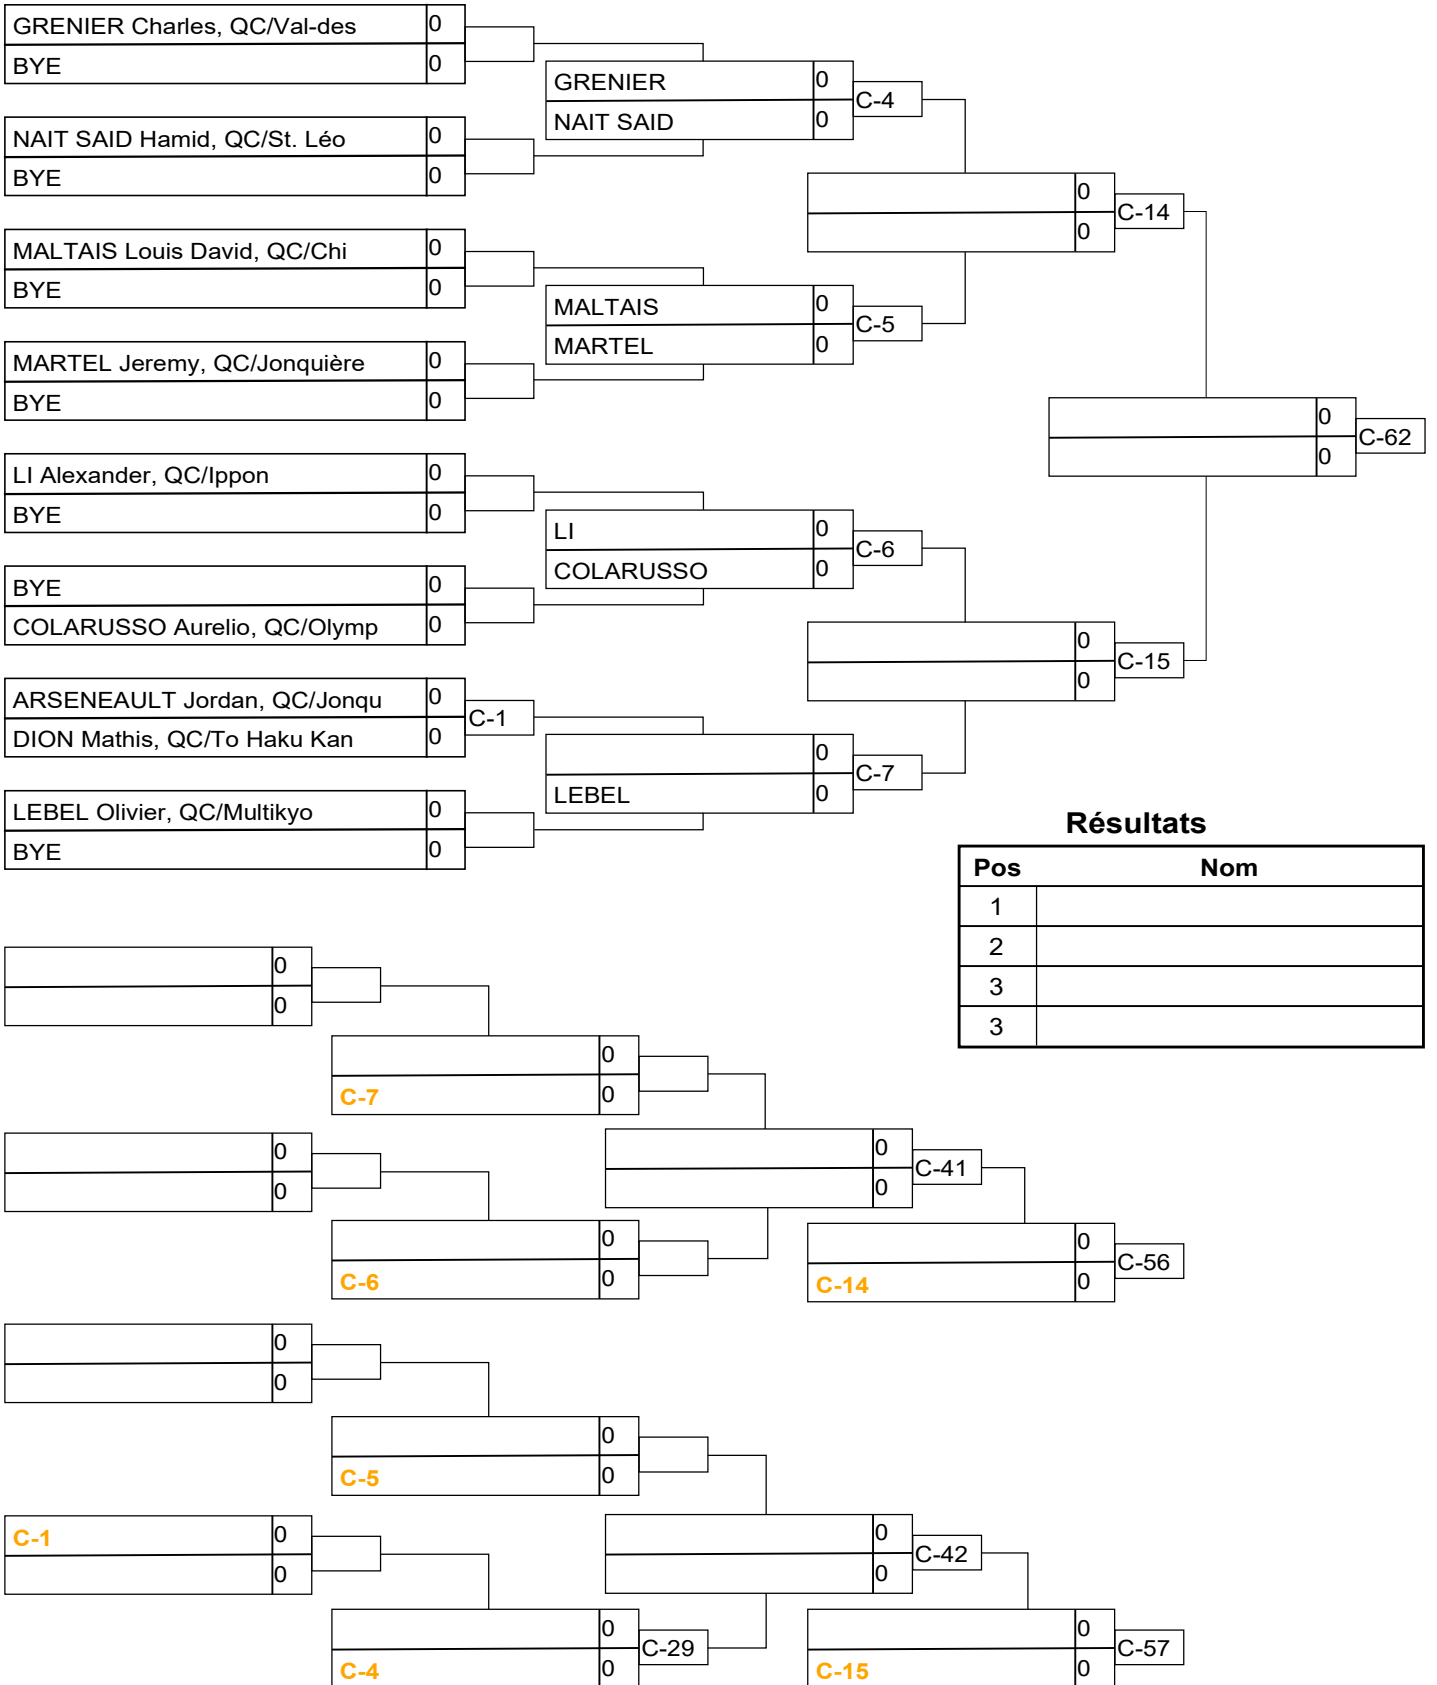

U16M -38kg 3k+

Résultats	
Pos	Nom
1	
2	
3	
3