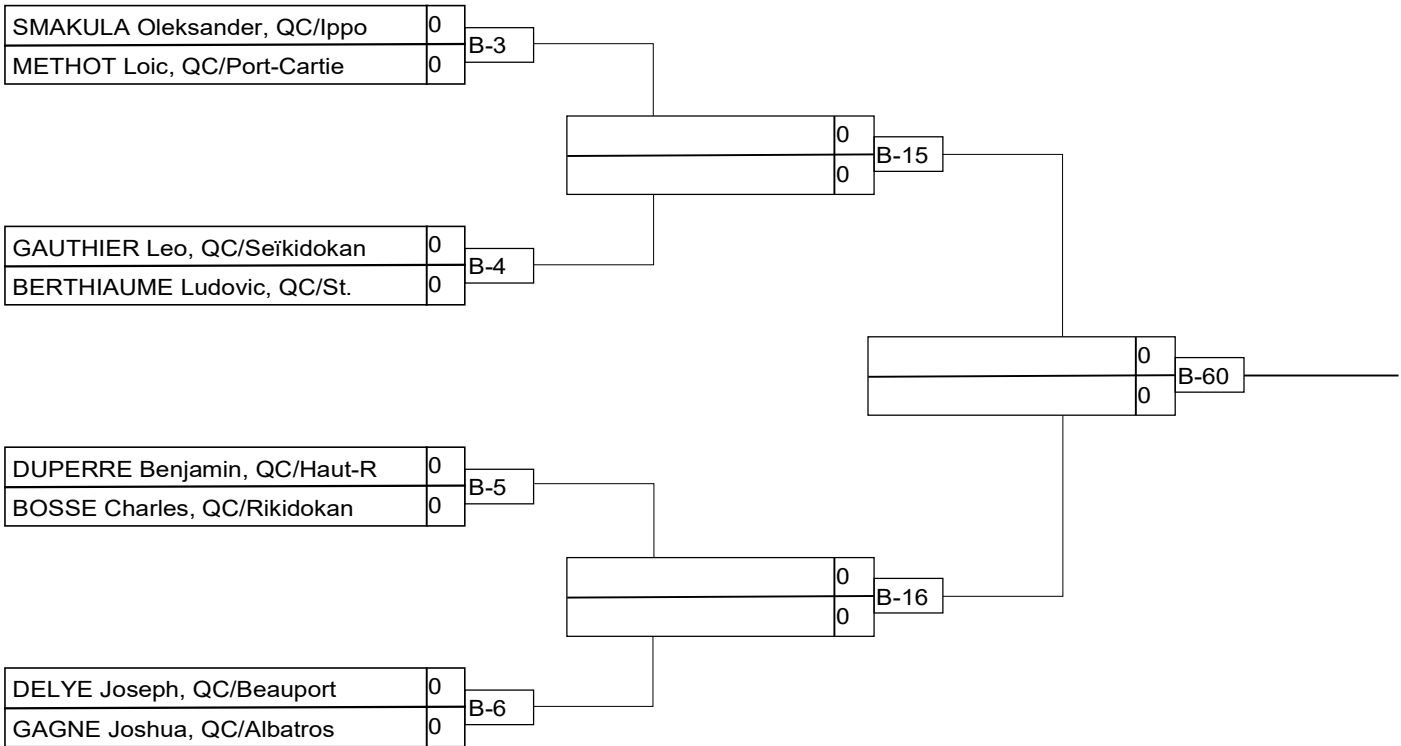

U16M -42kg 3k+

Résultats

Pos	Nom
1	
2	
3	
3