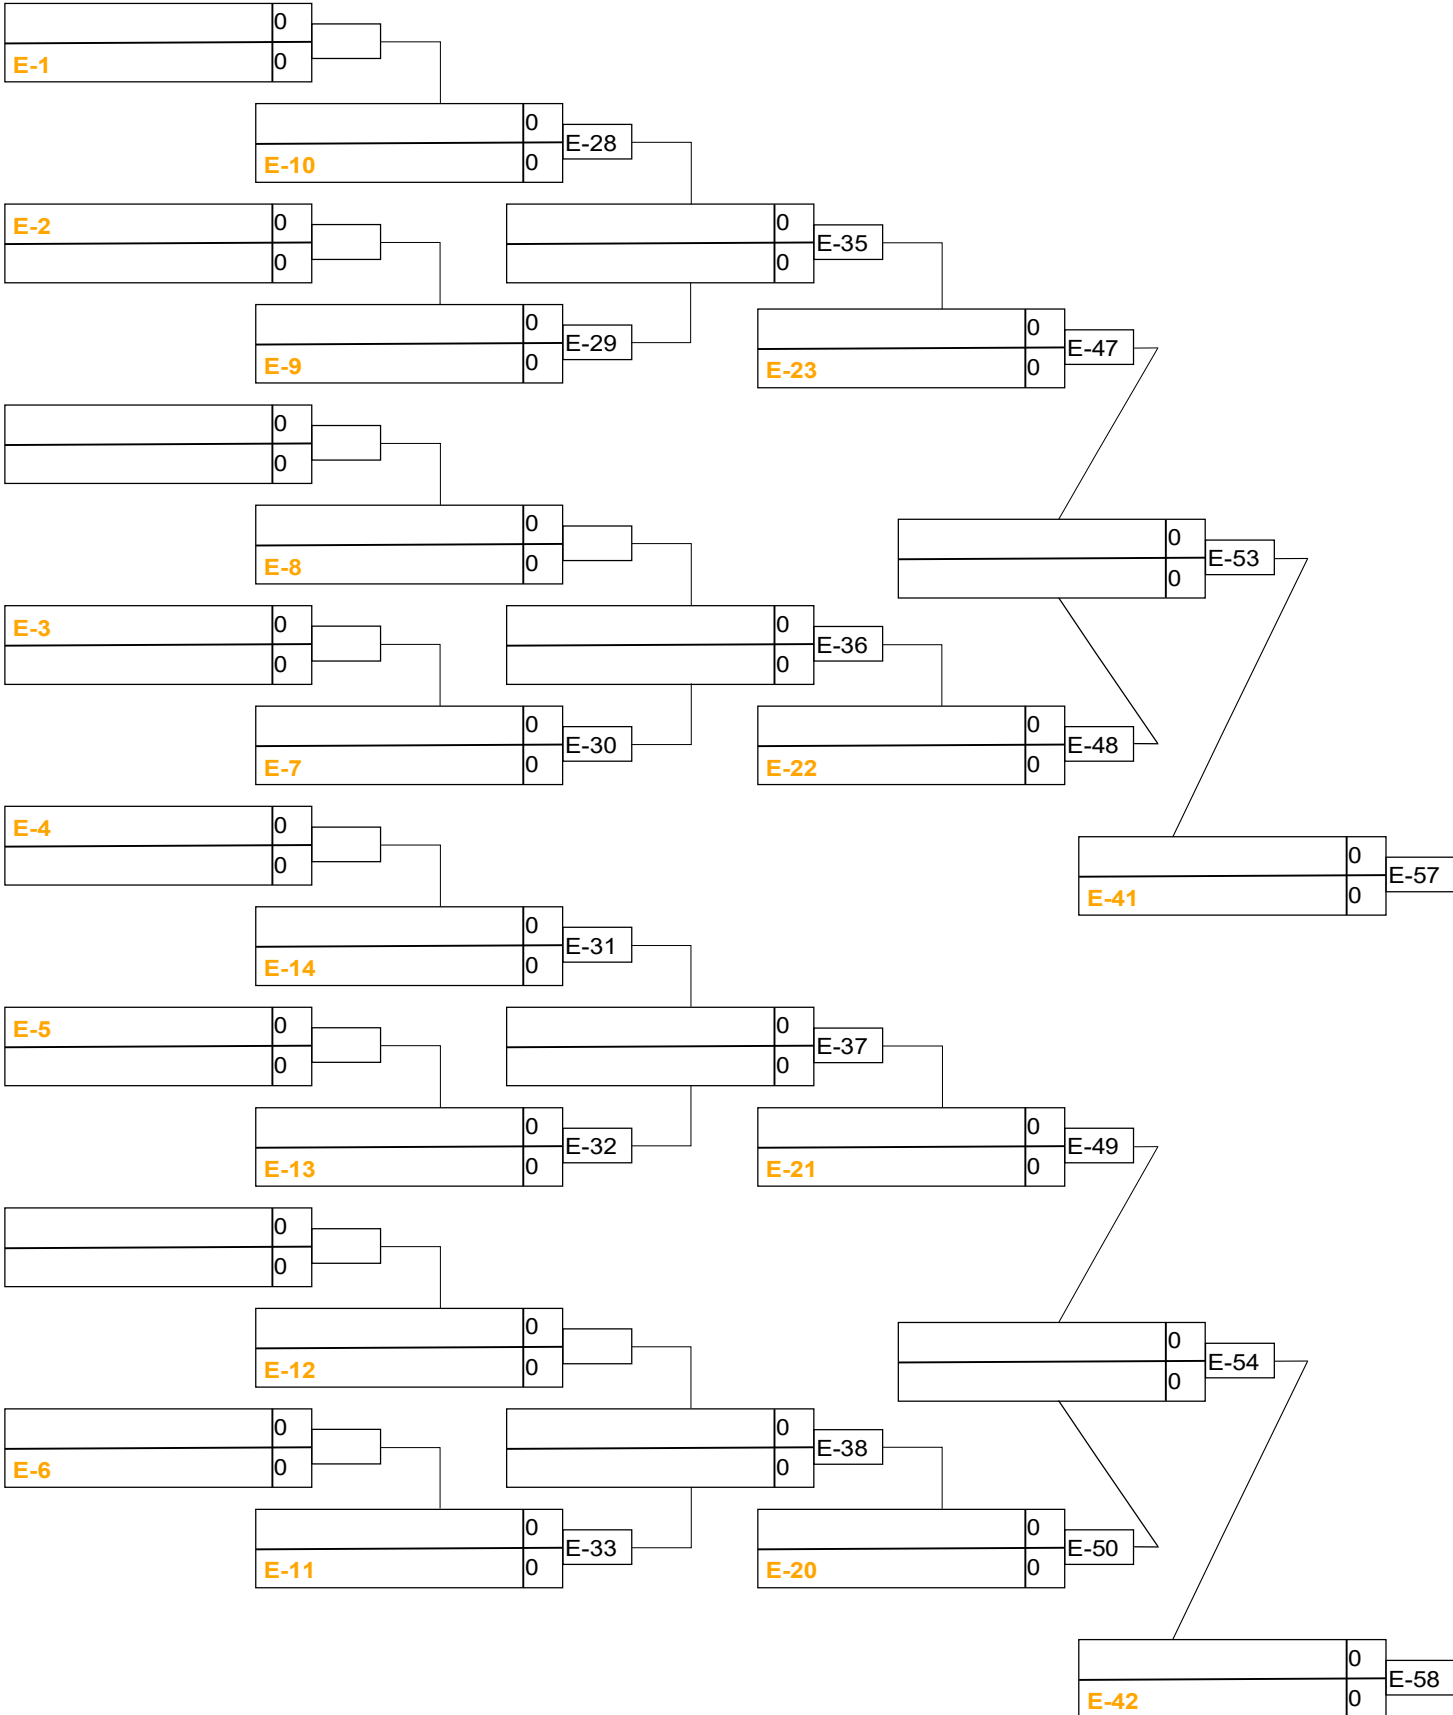

SENF -48kg 1k+

Résultats

Pos	Nom
1	
2	
3	
3	

SENF -52kg 1k+

Résultats

Pos	Nom
1	
2	
3	
3	

SENF -57kg 1k+

Résultats

Pos	Nom
1	
2	
3	
3	

SENF -57kg 1k+

SENF -63kg 1k+

SENF -63kg 1k+

SENF -70kg 1k+

Résultats

Pos	Nom
1	
2	
3	
3	

SENF -78kg 1k+

Matches

Match	Blanc			Bleu	Résultat	Temps	Code
F-32	MILL Gemma	4	5	GODBOUT Coralie			
F-33	FOWLER Naomi	1	2	LAVIGNE Frederique			
F-39	LEE Bassa Mihyun	3	4	MILL Gemma			
F-40	FOWLER Naomi	1	5	GODBOUT Coralie			
F-45	LAVIGNE Frederique	2	3	LEE Bassa Mihyun			
F-46	FOWLER Naomi	1	4	MILL Gemma			
F-55	LEE Bassa Mihyun	3	5	GODBOUT Coralie			
F-56	LAVIGNE Frederique	2	4	MILL Gemma			
F-61	FOWLER Naomi	1	3	LEE Bassa Mihyun			
F-62	LAVIGNE Frederique	2	5	GODBOUT Coralie			

Pool A

Match	Blanc			Bleu	Résultat	Temps	Code
D-41	FOREST Frederique	1	2	KARAS Marianna			
D-42	PORTUONDO-ISASI Ana-Laura	3	4	ALAYNICK Jessica			
D-46	FOREST Frederique	1	3	PORTUONDO-ISASI Ana-Laura			
D-47	KARAS Marianna	2	4	ALAYNICK Jessica			
D-53	FOREST Frederique	1	4	ALAYNICK Jessica			
D-54	KARAS Marianna	2	3	PORTUONDO-ISASI Ana-Laura			