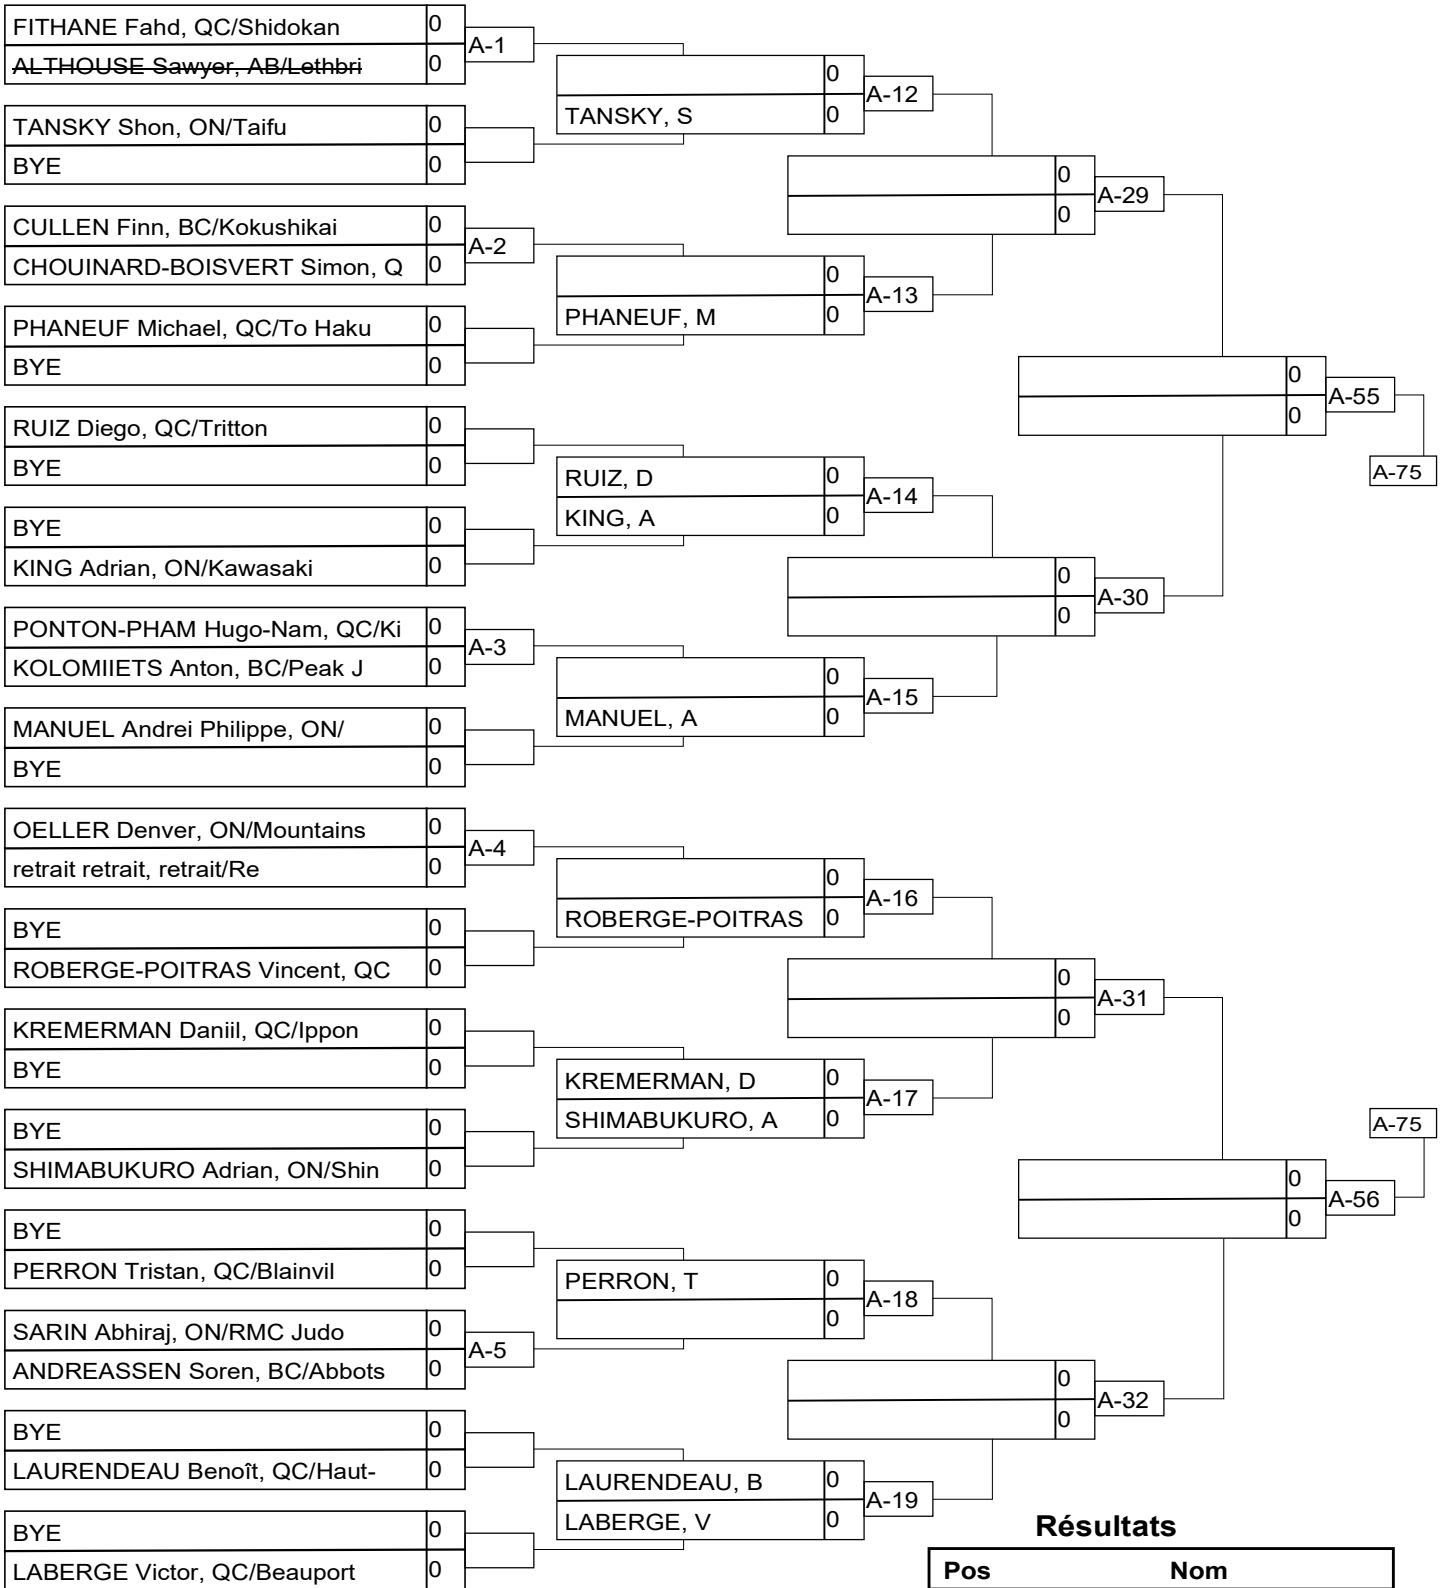

Résultats

Pos	Nom
1	
2	
3	
3	

SENM -60kg 1k+

Résultats

Pos	Nom
1	
2	
3	
3	

SENM -60kg 1k+

SENM -66kg 1k+

Résultats

Pos	Nom
1	
2	
3	
3	

SENM -66kg 1k+

SENM -66kg 1k+

SENM -66kg 1k+

SENM -66kg 1k+

SENM -73kg 1k+

Résultats

Pos	Nom
1	
2	
3	
3	