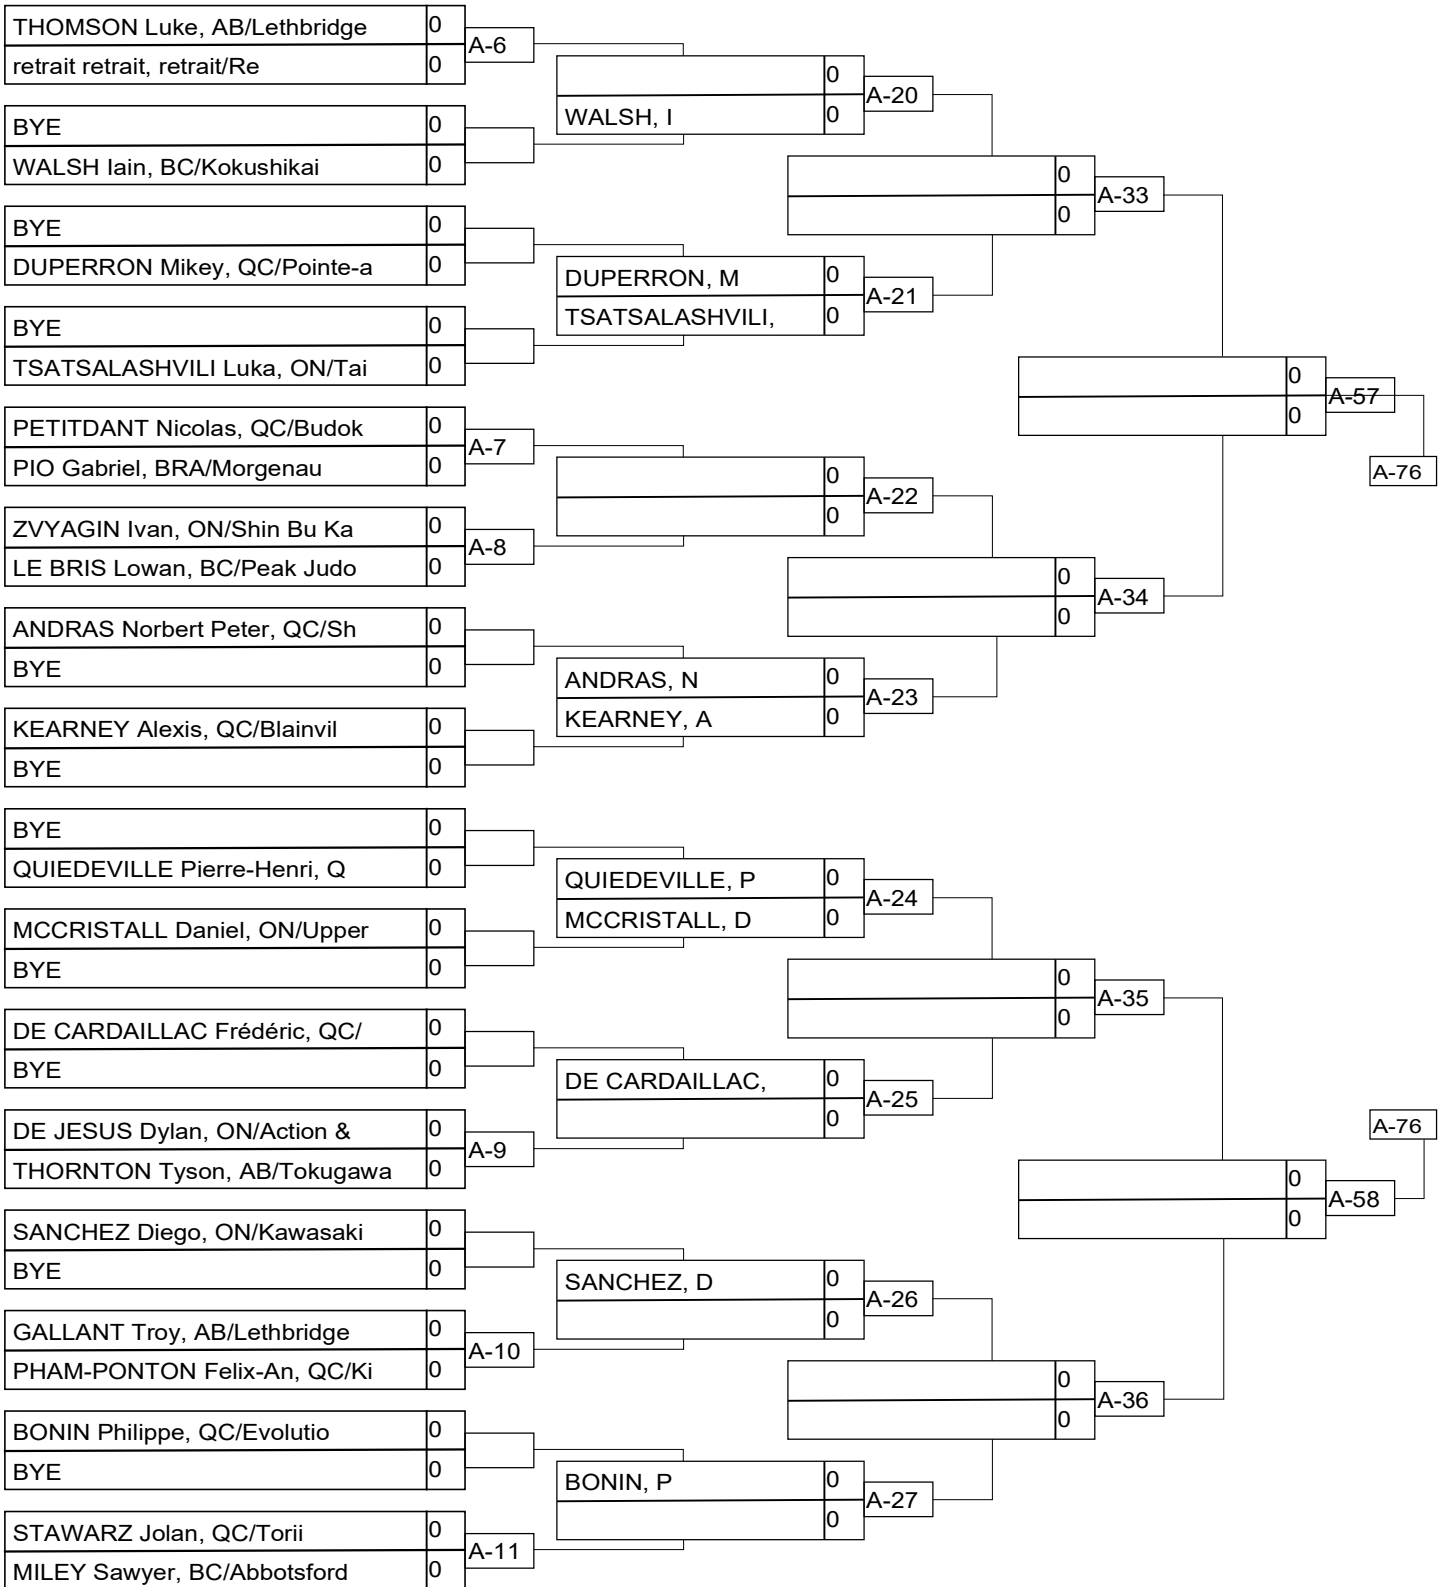

Résultats

Pos	Nom
1	
2	
3	
3	

SENM -60kg 1k+

Résultats

Pos	Nom
1	
2	
3	
3	

SENM -60kg 1k+

SENM -66kg 1k+

Résultats

Pos	Nom
1	
2	
3	
3	

SENM -66kg 1k+

SENM -66kg 1k+

SENM -66kg 1k+

SENM -66kg 1k+

SENM -73kg 1k+

Résultats

Pos	Nom
1	
2	
3	
3	