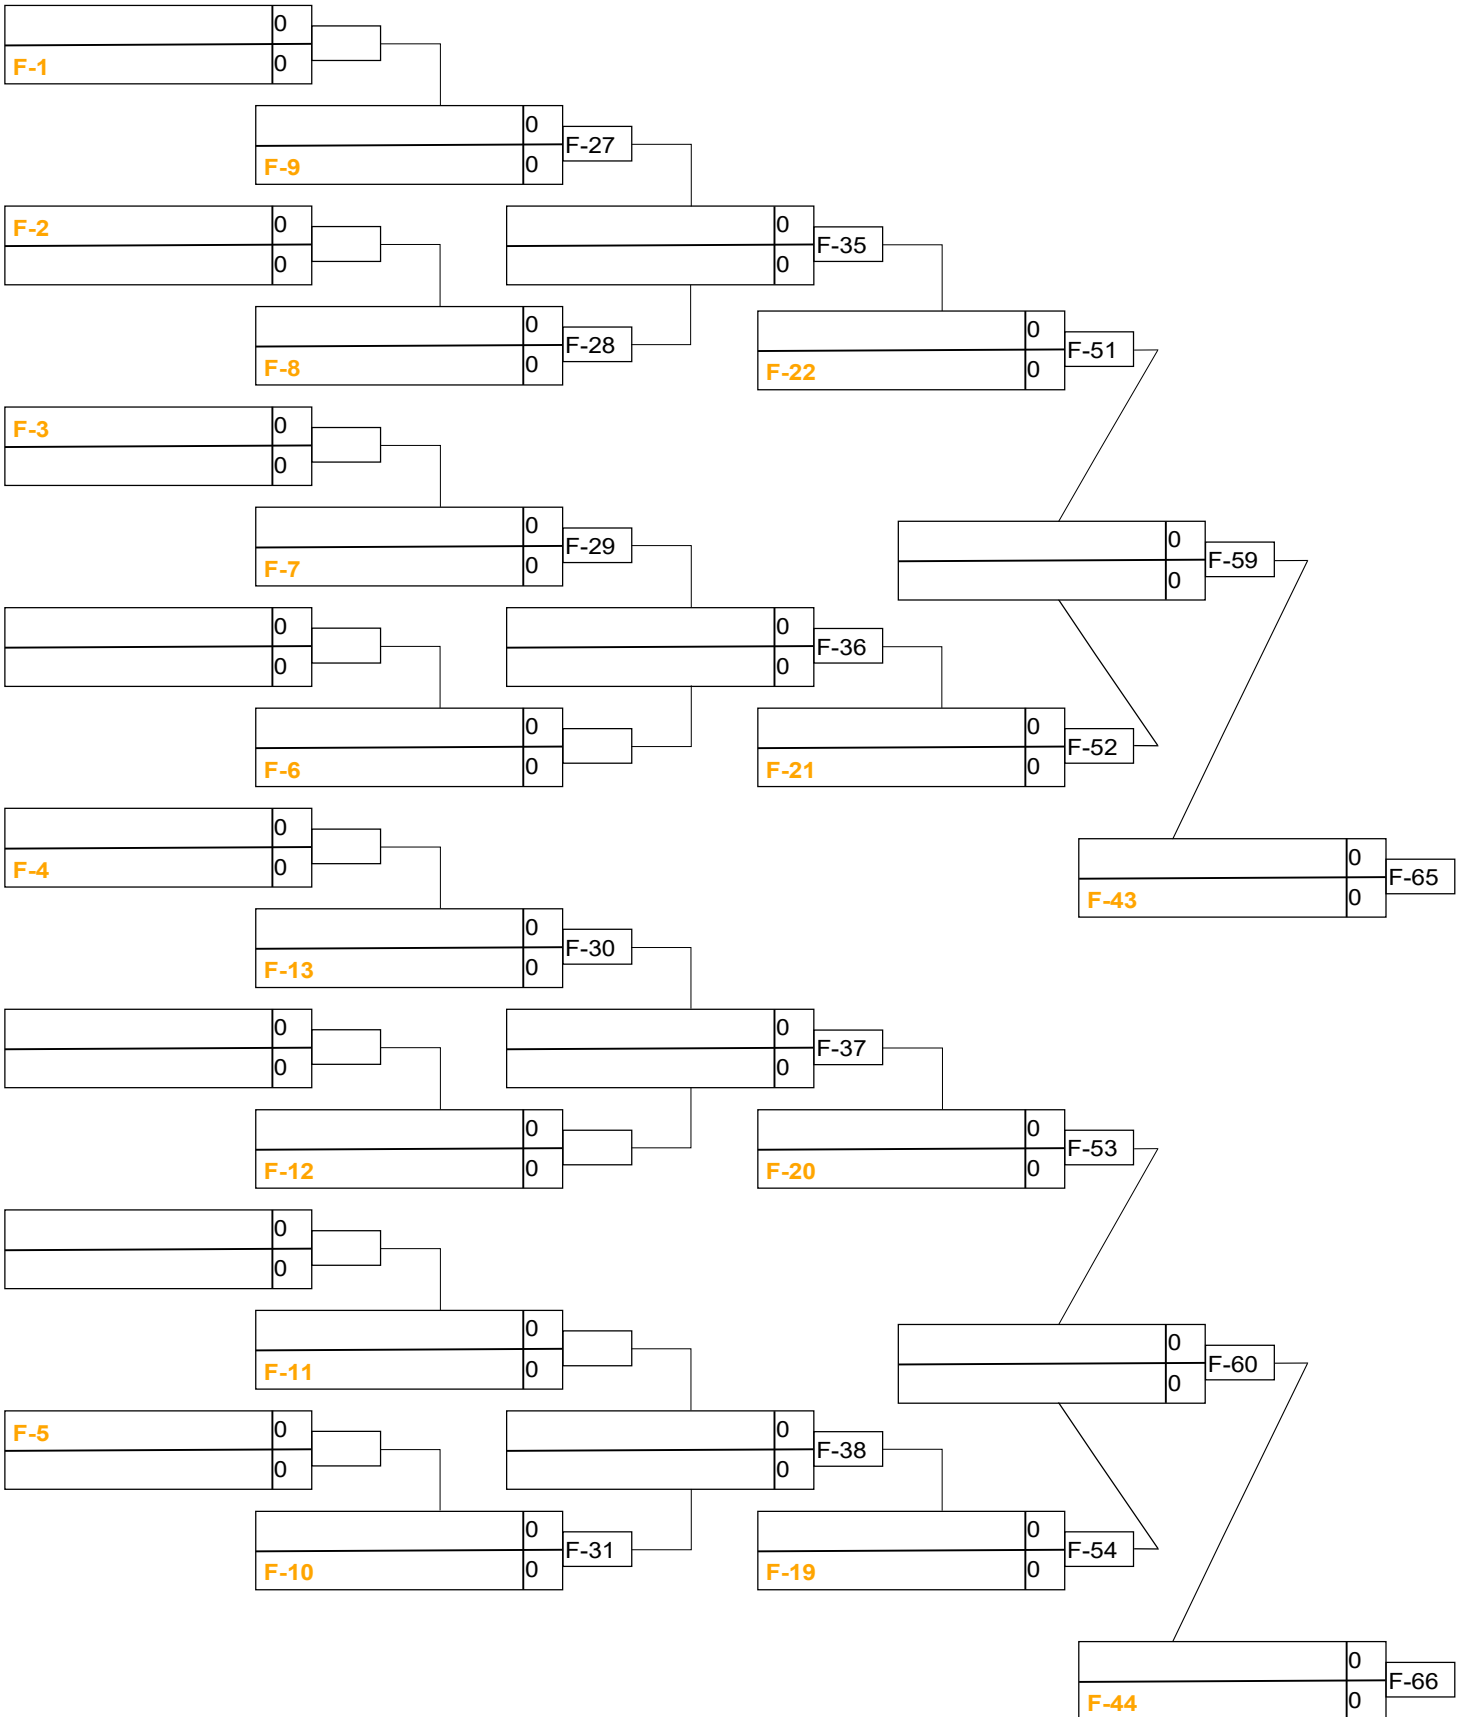

Compétiteurs

#	Nom	Club	1	2	3	4	5	Vic.	Pts	Pos
1	FOWLER Naomi	NB/Tani Koi	XX							
2	LAVIGNE Frederique	QC/Metropolitain		XX						
3	LEE Bassa Mihyun	ON/Shin Bu Kan (ON)			XX					
4	MILL Gemma	UK/Matsumachi				XX				
5	GODBOUT Coralie	QC/Kiseki					XX			

Matches

Match	Blanc			Bleu	Résultat	Temps	Code
F-32	MILL Gemma	4	5	GODBOUT Coralie			
F-33	FOWLER Naomi	1	2	LAVIGNE Frederique			
F-39	LEE Bassa Mihyun	3	4	MILL Gemma			
F-40	FOWLER Naomi	1	5	GODBOUT Coralie			
F-45	LAVIGNE Frederique	2	3	LEE Bassa Mihyun			
F-46	FOWLER Naomi	1	4	MILL Gemma			
F-55	LEE Bassa Mihyun	3	5	GODBOUT Coralie			
F-56	LAVIGNE Frederique	2	4	MILL Gemma			
F-61	FOWLER Naomi	1	3	LEE Bassa Mihyun			
F-62	LAVIGNE Frederique	2	5	GODBOUT Coralie			

SENM -73kg 1k+

SENM -81kg 1k+

Résultats

Pos	Nom
1	
2	
3	
3	

SENM -81kg 1k+

SENM -81kg 1k+

SENM -81kg 1k+

SENM -81kg 1k+

SENM -90kg 1k+

Résultats

Pos	Nom
1	
2	
3	
3	

SENM -90kg 1k+

SENM 100kg 1k+

Résultats

Pos	Nom
1	
2	
3	
3	