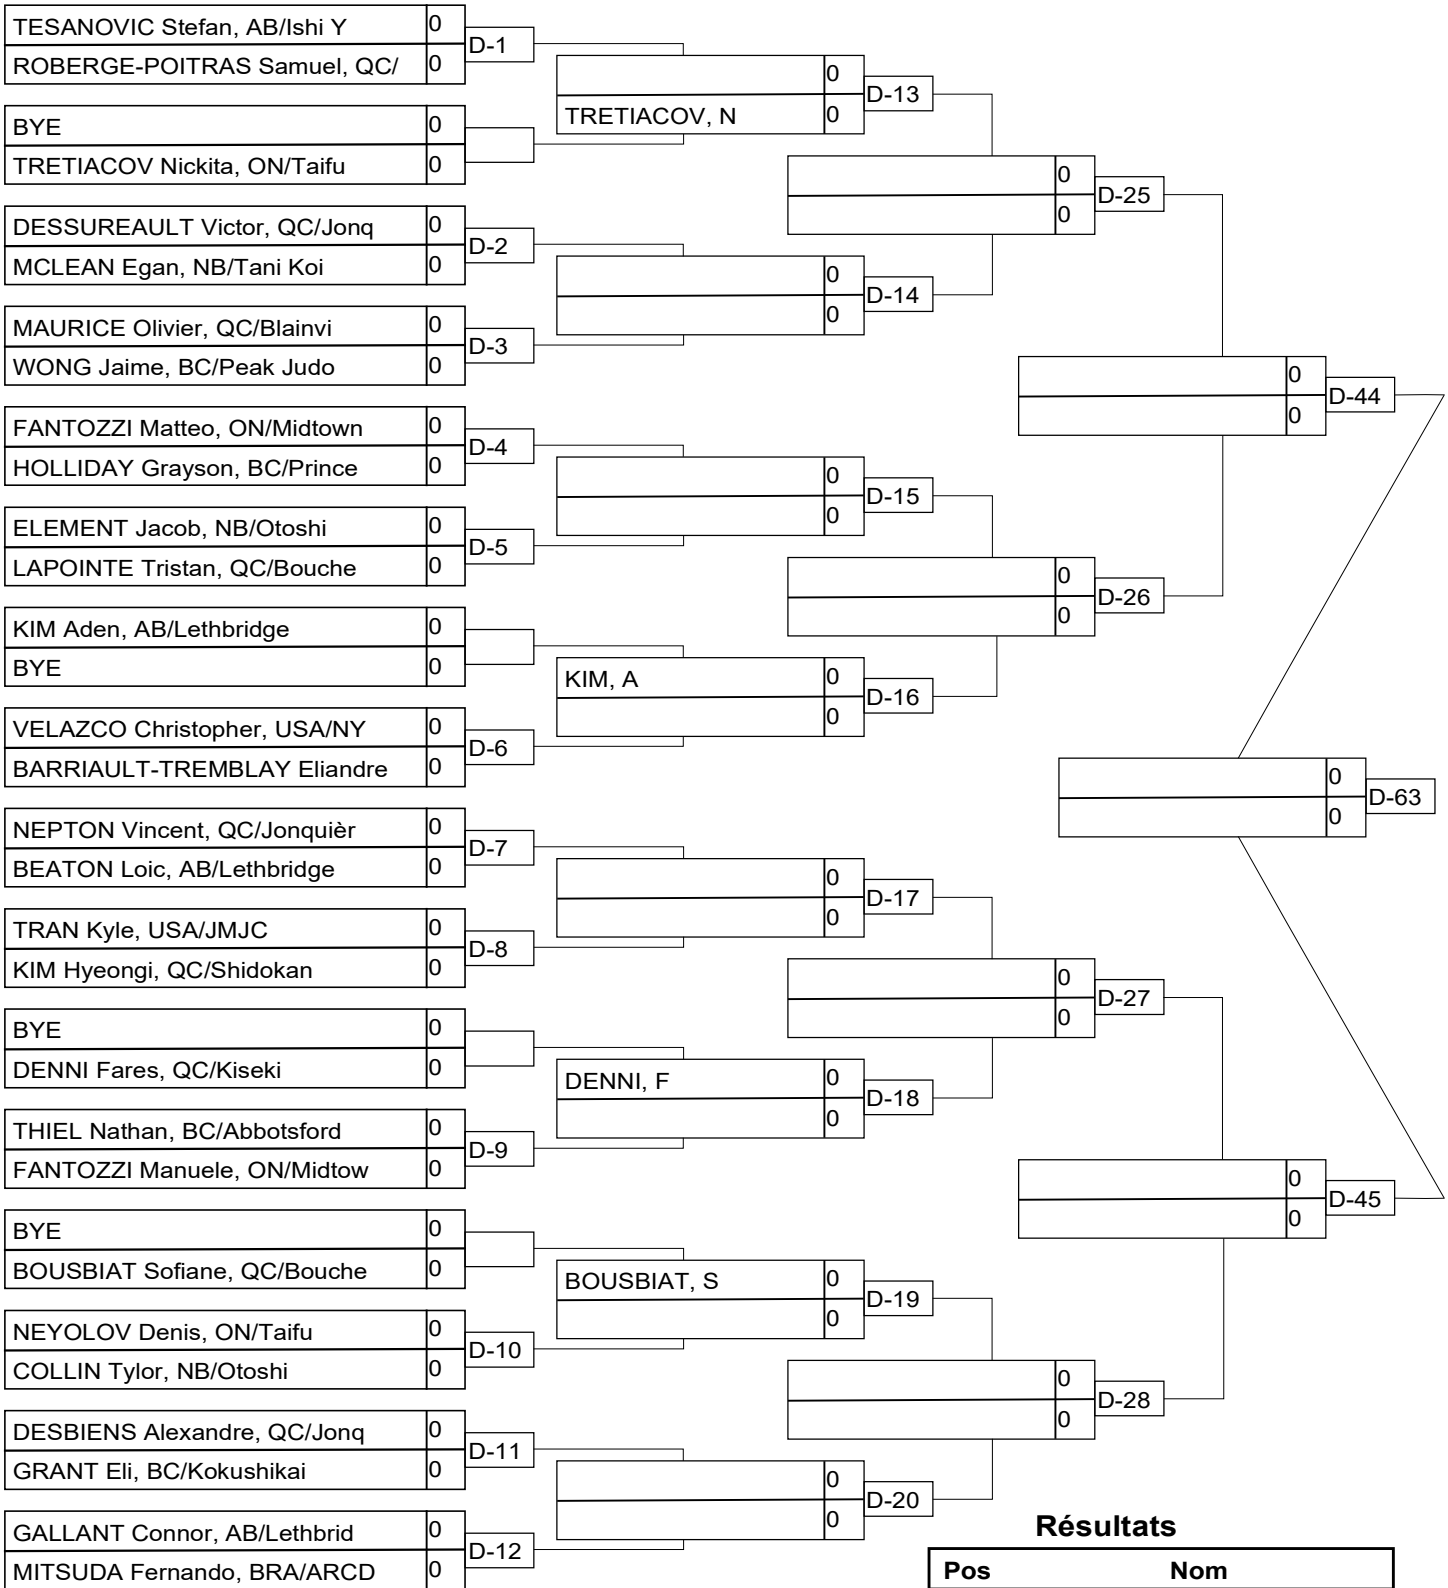

Pool A

Match	Blanc			Bleu	Résultat	Temps	Code
D-41	FOREST Frederique	1	2	KARAS Marianna			
D-42	PORTUONDO-ISASI Ana-Laura	3	4	ALAYNICK Jessica			
D-46	FOREST Frederique	1	3	PORTUONDO-ISASI Ana-Laura			
D-47	KARAS Marianna	2	4	ALAYNICK Jessica			
D-53	FOREST Frederique	1	4	ALAYNICK Jessica			
D-54	KARAS Marianna	2	3	PORTUONDO-ISASI Ana-Laura			

Compétiteurs B

#	Nom	Club	5	6	7	Vic.	Pts	Pos
5	SIMMONDS Kathleen	NWT/Fort Providence	XX					
6	DESBIENS Sara	QC/Ju Shin Kan		XX				
7	KOFMAN Alisa	ON/Challenge			XX			

Pool B

Match	Blanc			Bleu	Résultat	Temps	Code
D-43	SIMMONDS Kathleen	5	6	DESBIENS Sara			
D-48	SIMMONDS Kathleen	5	7	KOFMAN Alisa			
D-55	DESBIENS Sara	6	7	KOFMAN Alisa			

Résultats

Pos	Nom
1	
2	
3	
3	

SENM -60kg 1k+

Résultats

Pos	Nom
1	
2	
3	
3	

SENM -60kg 1k+

SENM -66kg 1k+

Résultats