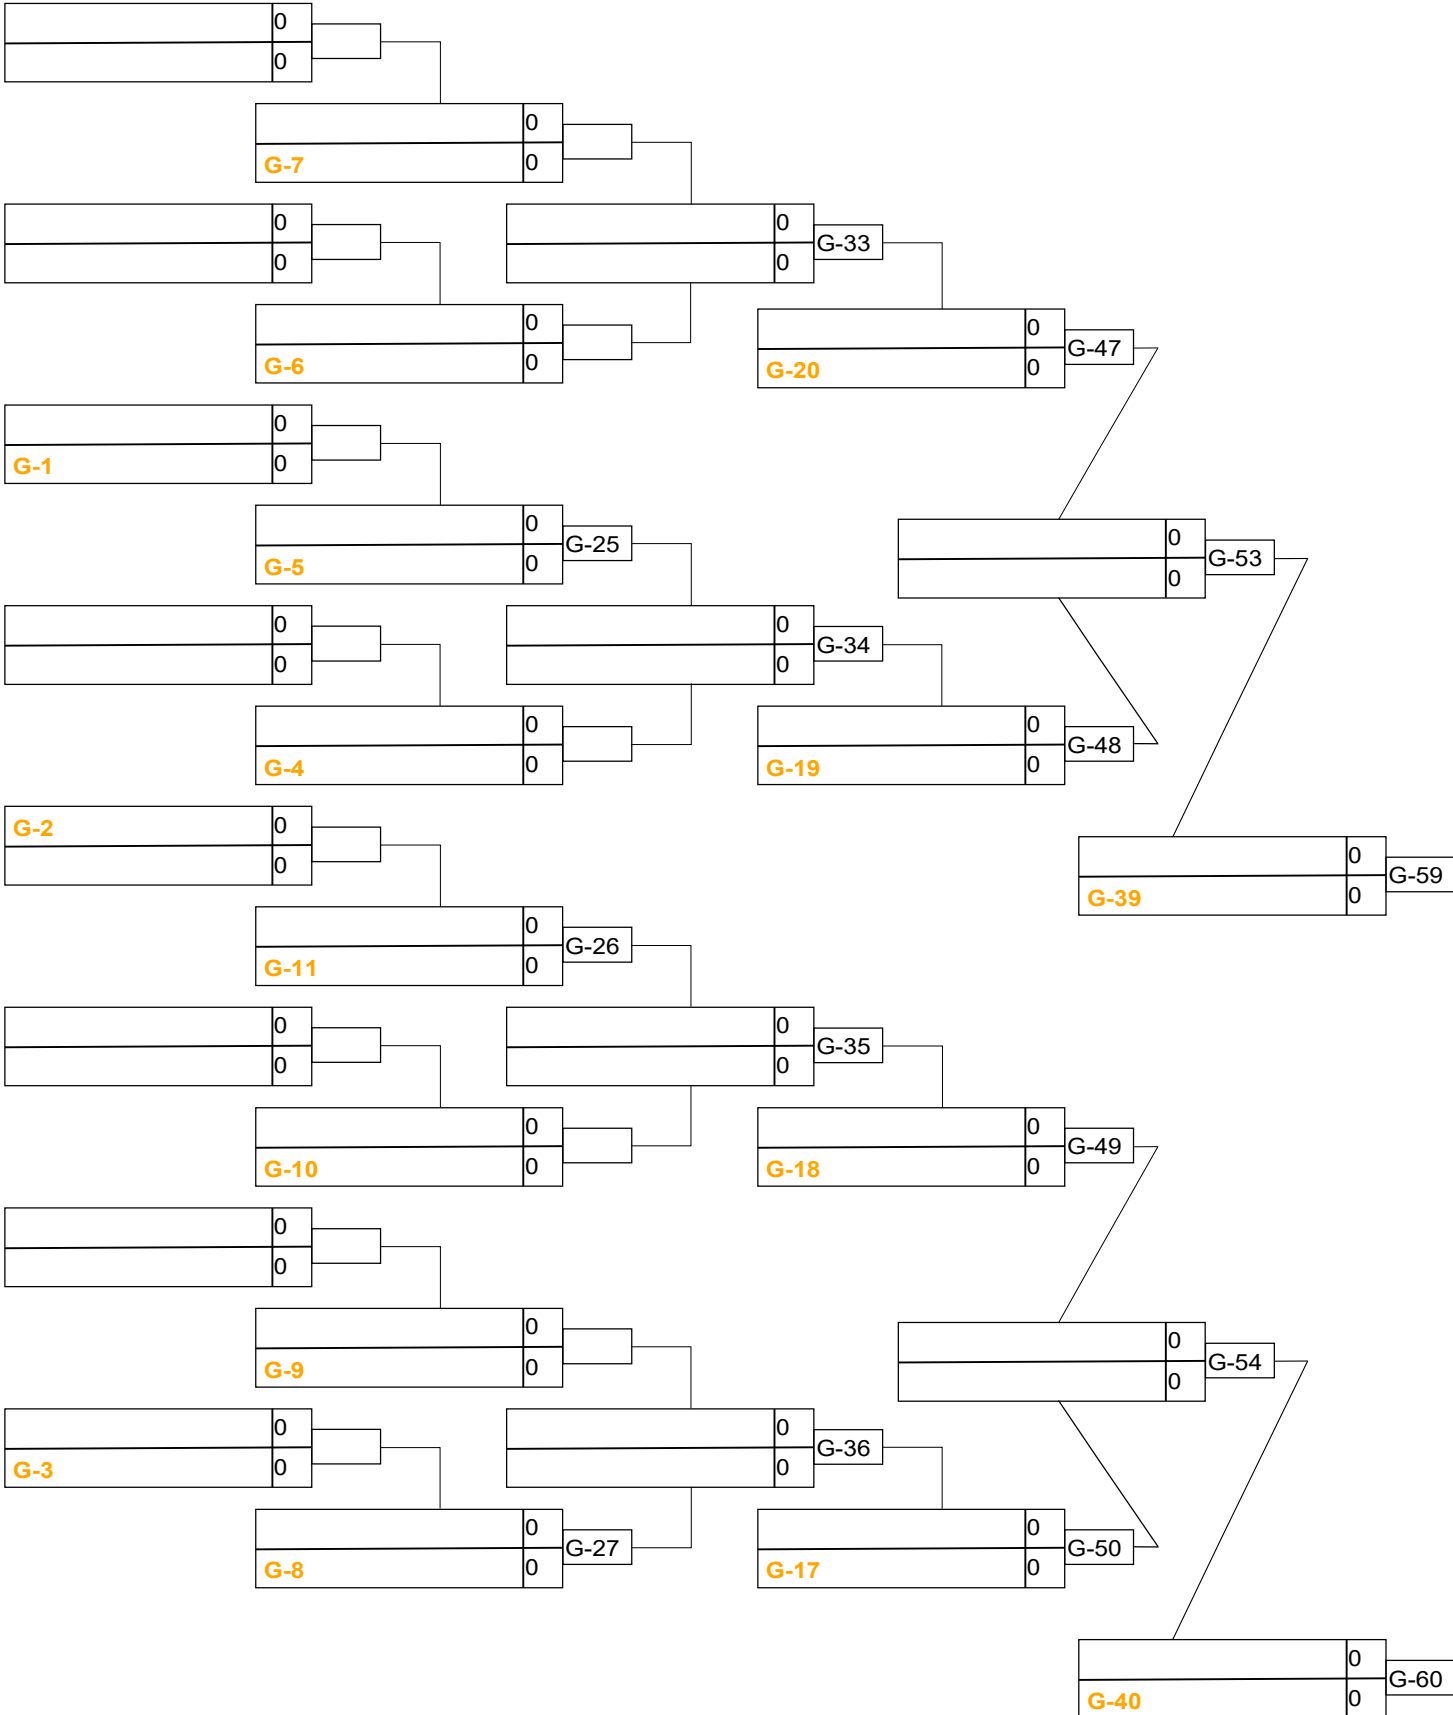

SENF -48kg 1k+

Résultats

Pos	Nom
1	
2	
3	
3	

SENF -52kg 1k+

Résultats

Pos	Nom
1	
2	
3	
3	

SENF -57kg 1k+

Résultats

Pos	Nom
1	
2	
3	
3	

SENF -57kg 1k+

SENF -63kg 1k+

SENF -63kg 1k+

SENF -70kg 1k+

Résultats

Pos	Nom
1	
2	
3	
3	

SENF -78kg 1k+

Compétiteurs

#	Nom	Club	1	2	3	4	5	Vic.	Pts	Pos
1	FOWLER Naomi	NB/Tani Koi	XX							
2	LAVIGNE Frederique	QC/Metropolitain		XX						
3	LEE Bassa Mihyun	ON/Shin Bu Kan (ON)			XX					
4	MILL Gemma	UK/Matsumachi				XX				
5	GODBOUT Coralie	QC/Kiseki					XX			

Matches

Match	Blanc			Bleu	Résultat	Temps	Code
F-32	MILL Gemma	4	5	GODBOUT Coralie			
F-33	FOWLER Naomi	1	2	LAVIGNE Frederique			
F-39	LEE Bassa Mihyun	3	4	MILL Gemma			
F-40	FOWLER Naomi	1	5	GODBOUT Coralie			
F-45	LAVIGNE Frederique	2	3	LEE Bassa Mihyun			
F-46	FOWLER Naomi	1	4	MILL Gemma			
F-55	LEE Bassa Mihyun	3	5	GODBOUT Coralie			
F-56	LAVIGNE Frederique	2	4	MILL Gemma			
F-61	FOWLER Naomi	1	3	LEE Bassa Mihyun			
F-62	LAVIGNE Frederique	2	5	GODBOUT Coralie			