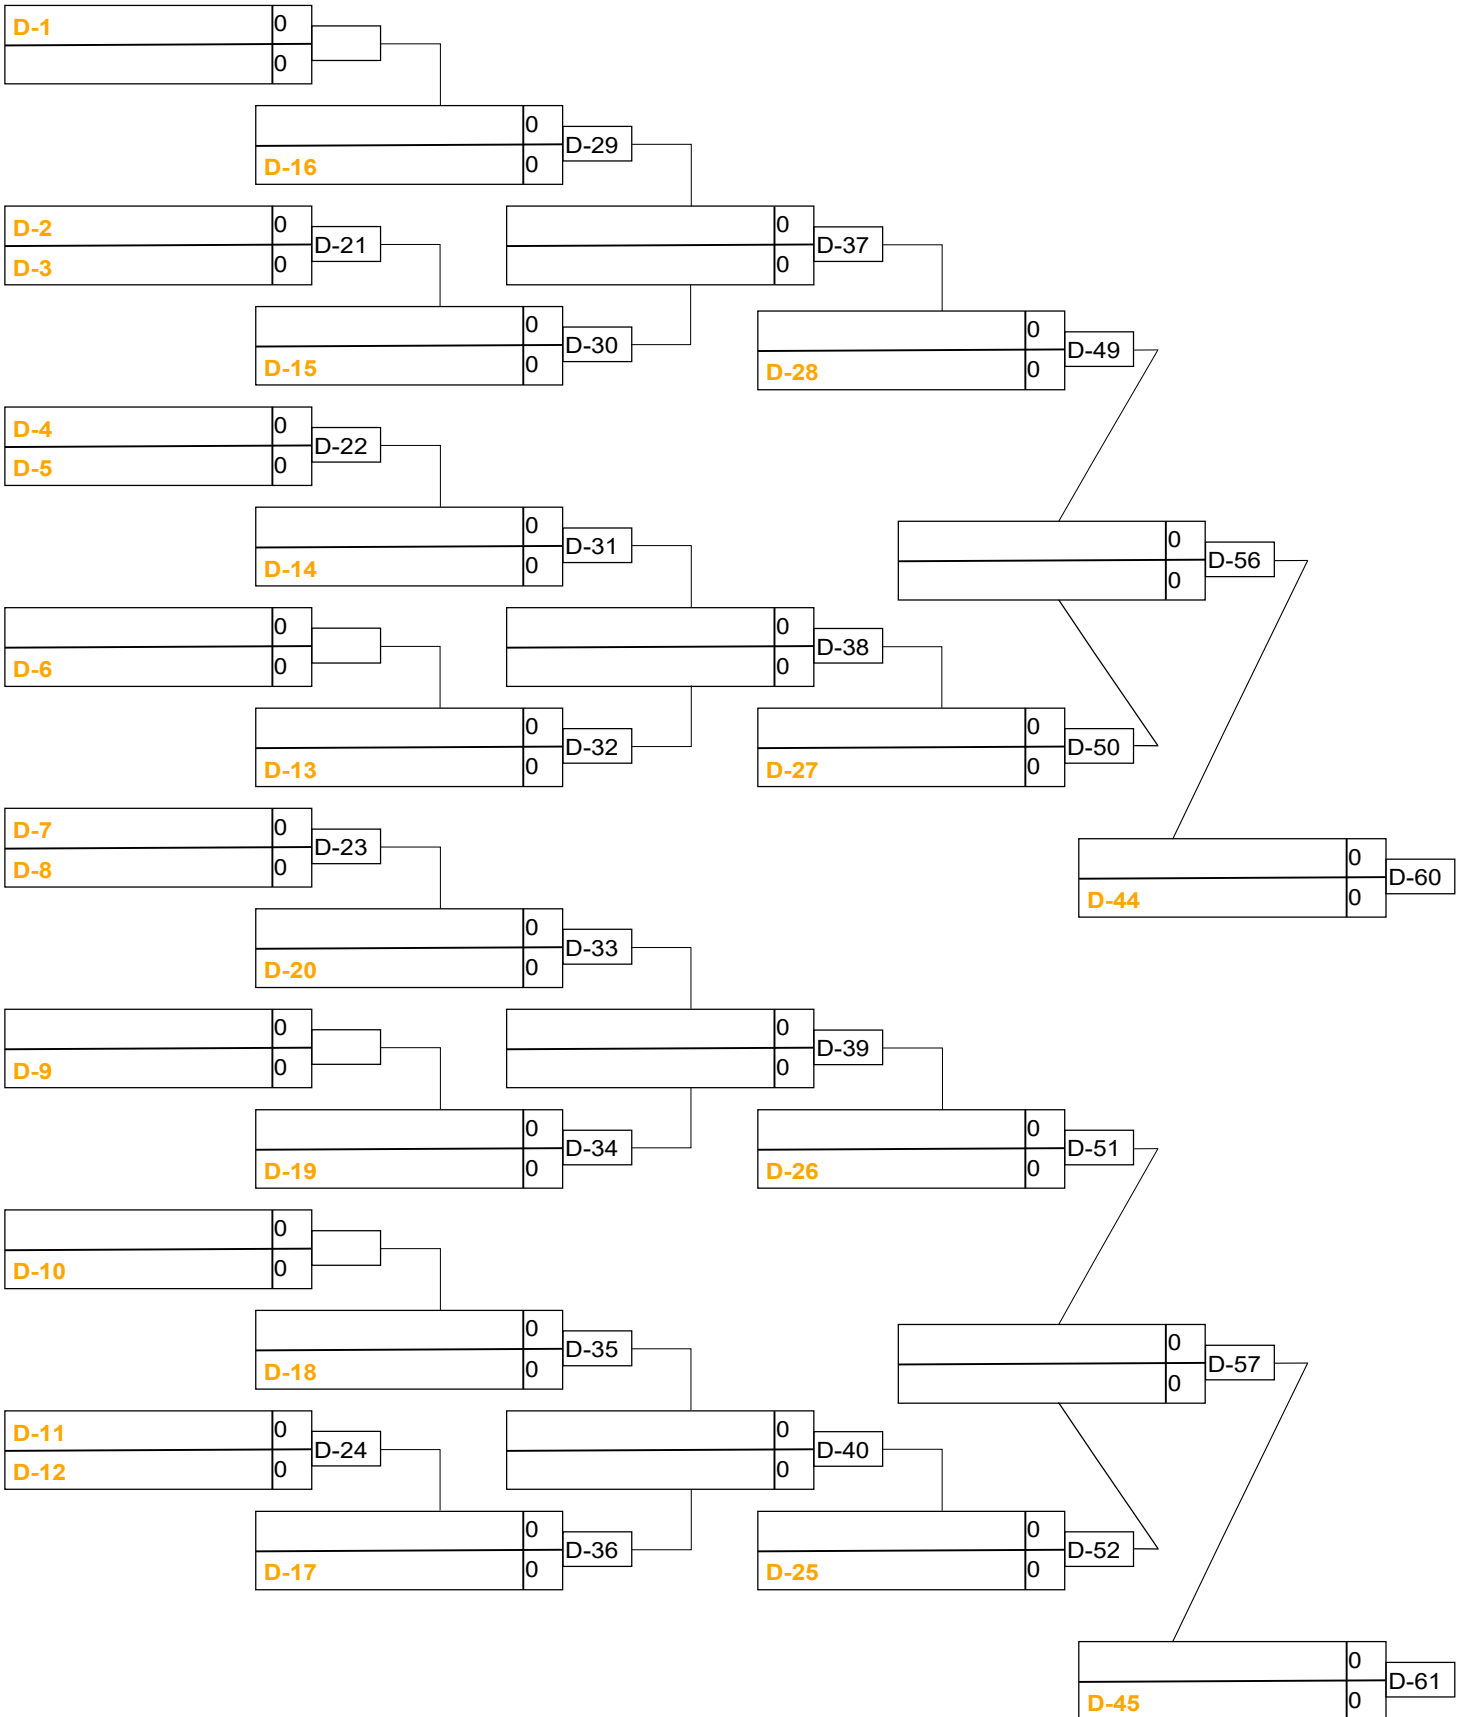

Pool A

Match	Blanc			Bleu	Résultat	Temps	Code
D-41	FOREST Frederique	1	2	KARAS Marianna			
D-42	PORTUONDO-ISASI Ana-Laura	3	4	ALAYNICK Jessica			
D-46	FOREST Frederique	1	3	PORTUONDO-ISASI Ana-Laura			
D-47	KARAS Marianna	2	4	ALAYNICK Jessica			
D-53	FOREST Frederique	1	4	ALAYNICK Jessica			
D-54	KARAS Marianna	2	3	PORTUONDO-ISASI Ana-Laura			

Compétiteurs B

#	Nom	Club	5	6	7	Vic.	Pts	Pos
5	SIMMONDS Kathleen	NWT/Fort Providence	XX					
6	DESBIENS Sara	QC/Ju Shin Kan		XX				
7	KOFMAN Alisa	ON/Challenge			XX			

Pool B

Match	Blanc			Bleu	Résultat	Temps	Code
D-43	SIMMONDS Kathleen	5	6	DESBIENS Sara			
D-48	SIMMONDS Kathleen	5	7	KOFMAN Alisa			
D-55	DESBIENS Sara	6	7	KOFMAN Alisa			

Résultats

Pos	Nom
1	
2	
3	
3	

SENM -60kg 1k+

Résultats

Pos	Nom
1	
2	
3	
3	

SENM -60kg 1k+

SENM -66kg 1k+

Résultats

Pos	Nom
1	
2	
3	
3	

SENM -66kg 1k+

SENM -66kg 1k+

SENM -66kg 1k+

SENM -66kg 1k+

SENM -73kg 1k+

Résultats

Pos	Nom
1	
2	
3	
3	