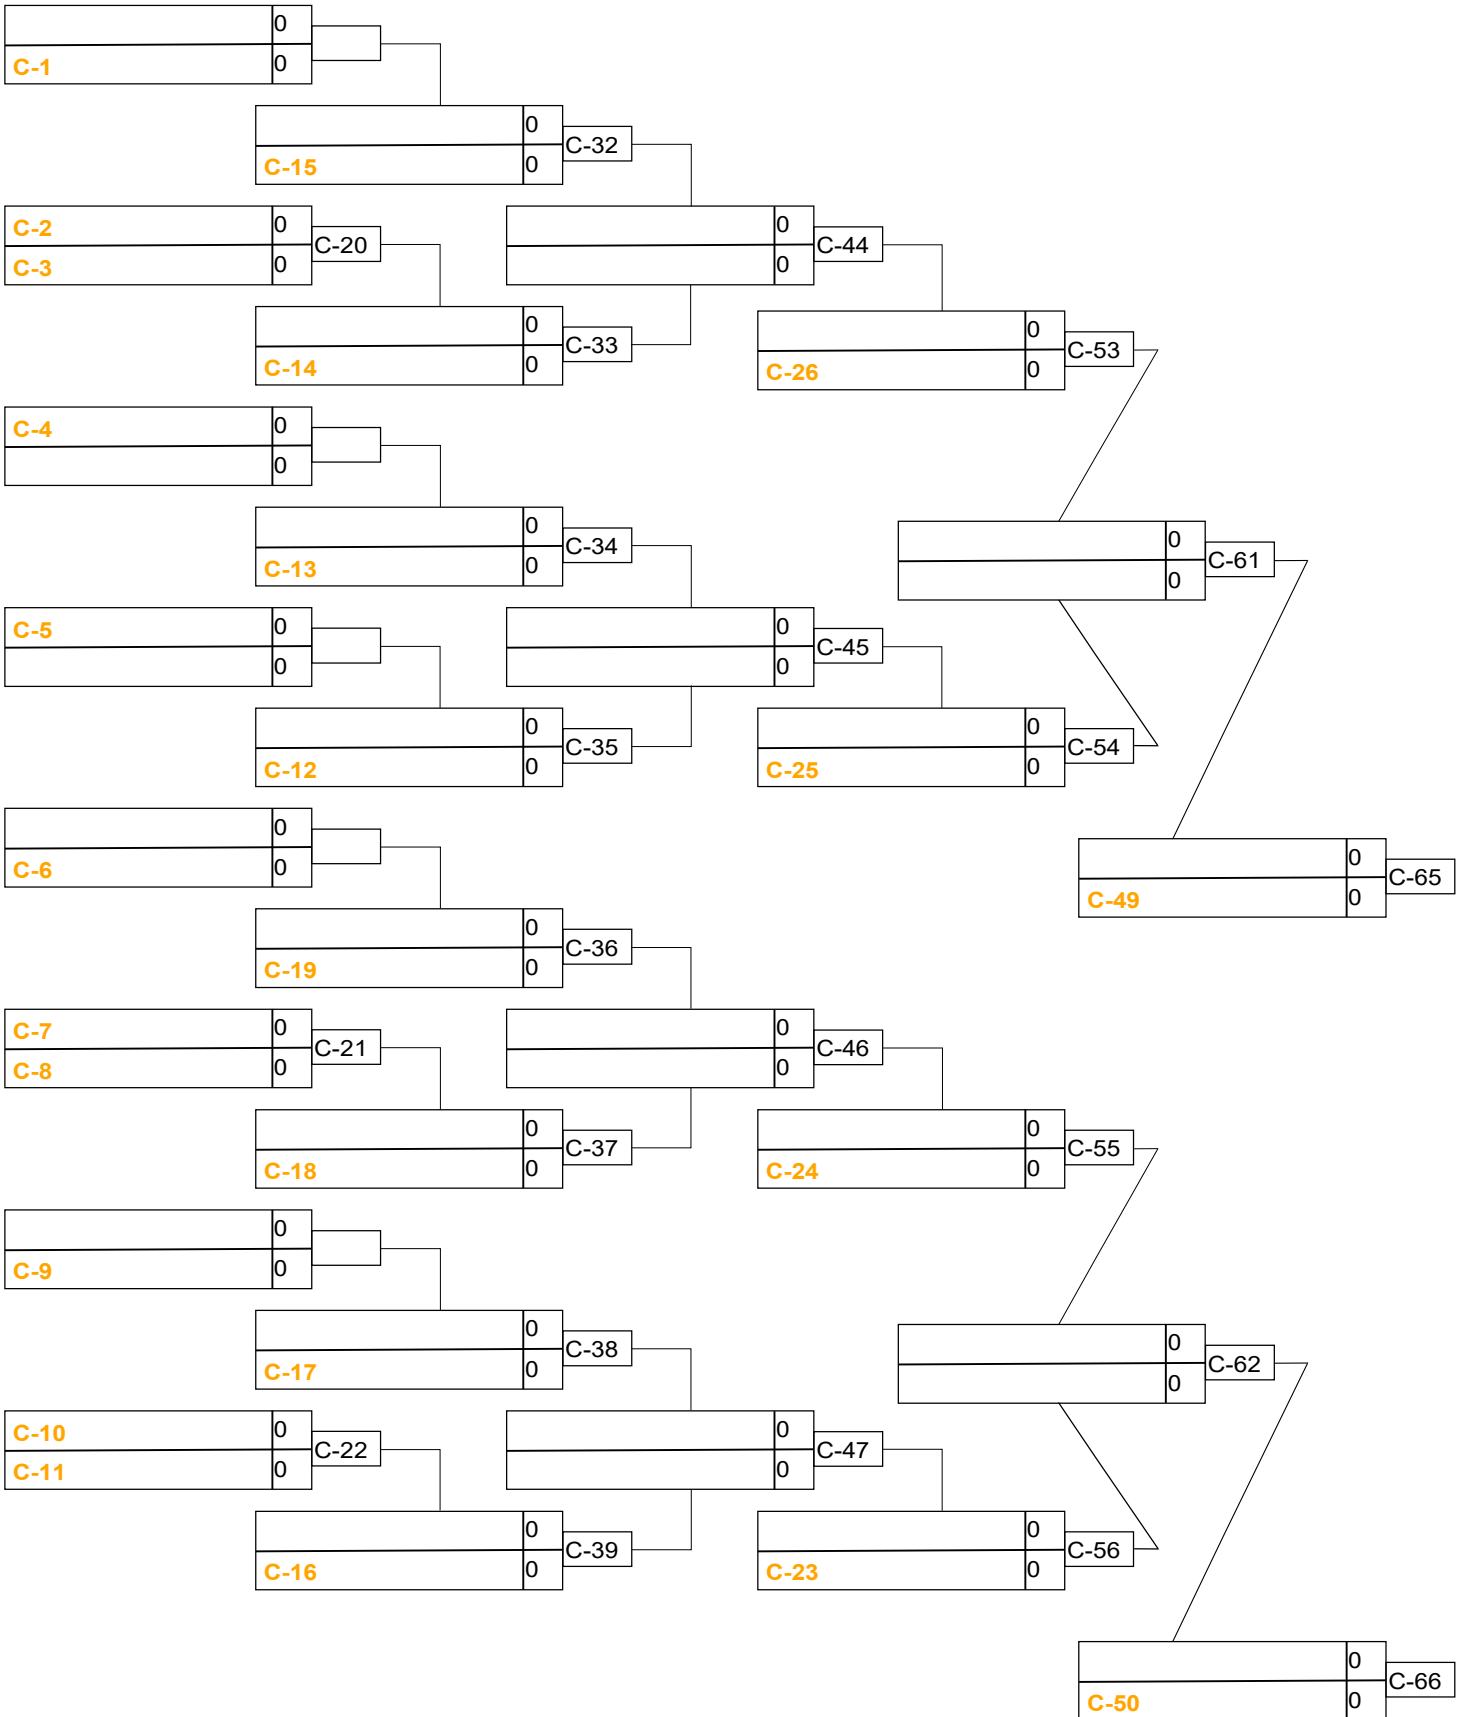

Compétiteurs

#	Nom	Club	1	2	3	4	5	Vic.	Pts	Pos
1	FOWLER Naomi	NB/Tani Koi	XX							
2	LAVIGNE Frederique	QC/Metropolitain		XX						
3	LEE Bassa Mihyun	ON/Shin Bu Kan (ON)			XX					
4	MILL Gemma	UK/Matsumachi				XX				
5	GODBOUT Coralie	QC/Kiseki					XX			

Résultats

Pos	Nom
1	
2	
3	
3	

SENM -60kg 1k+

Résultats

Pos	Nom
1	
2	
3	
3	

SENM -60kg 1k+

SENM -66kg 1k+

Résultats

Pos	Nom
1	
2	
3	
3	

SENM -66kg 1k+

SENM -66kg 1k+

SENM -66kg 1k+

SENM -66kg 1k+

SENM -73kg 1k+

Résultats

Pos	Nom
1	
2	
3	
3	

SENM -73kg 1k+

SENM -81kg 1k+

Résultats

Pos	Nom
1	
2	
3	
3	

SENM -81kg 1k+

SENM -81kg 1k+

SENM -81kg 1k+

SENM -81kg 1k+