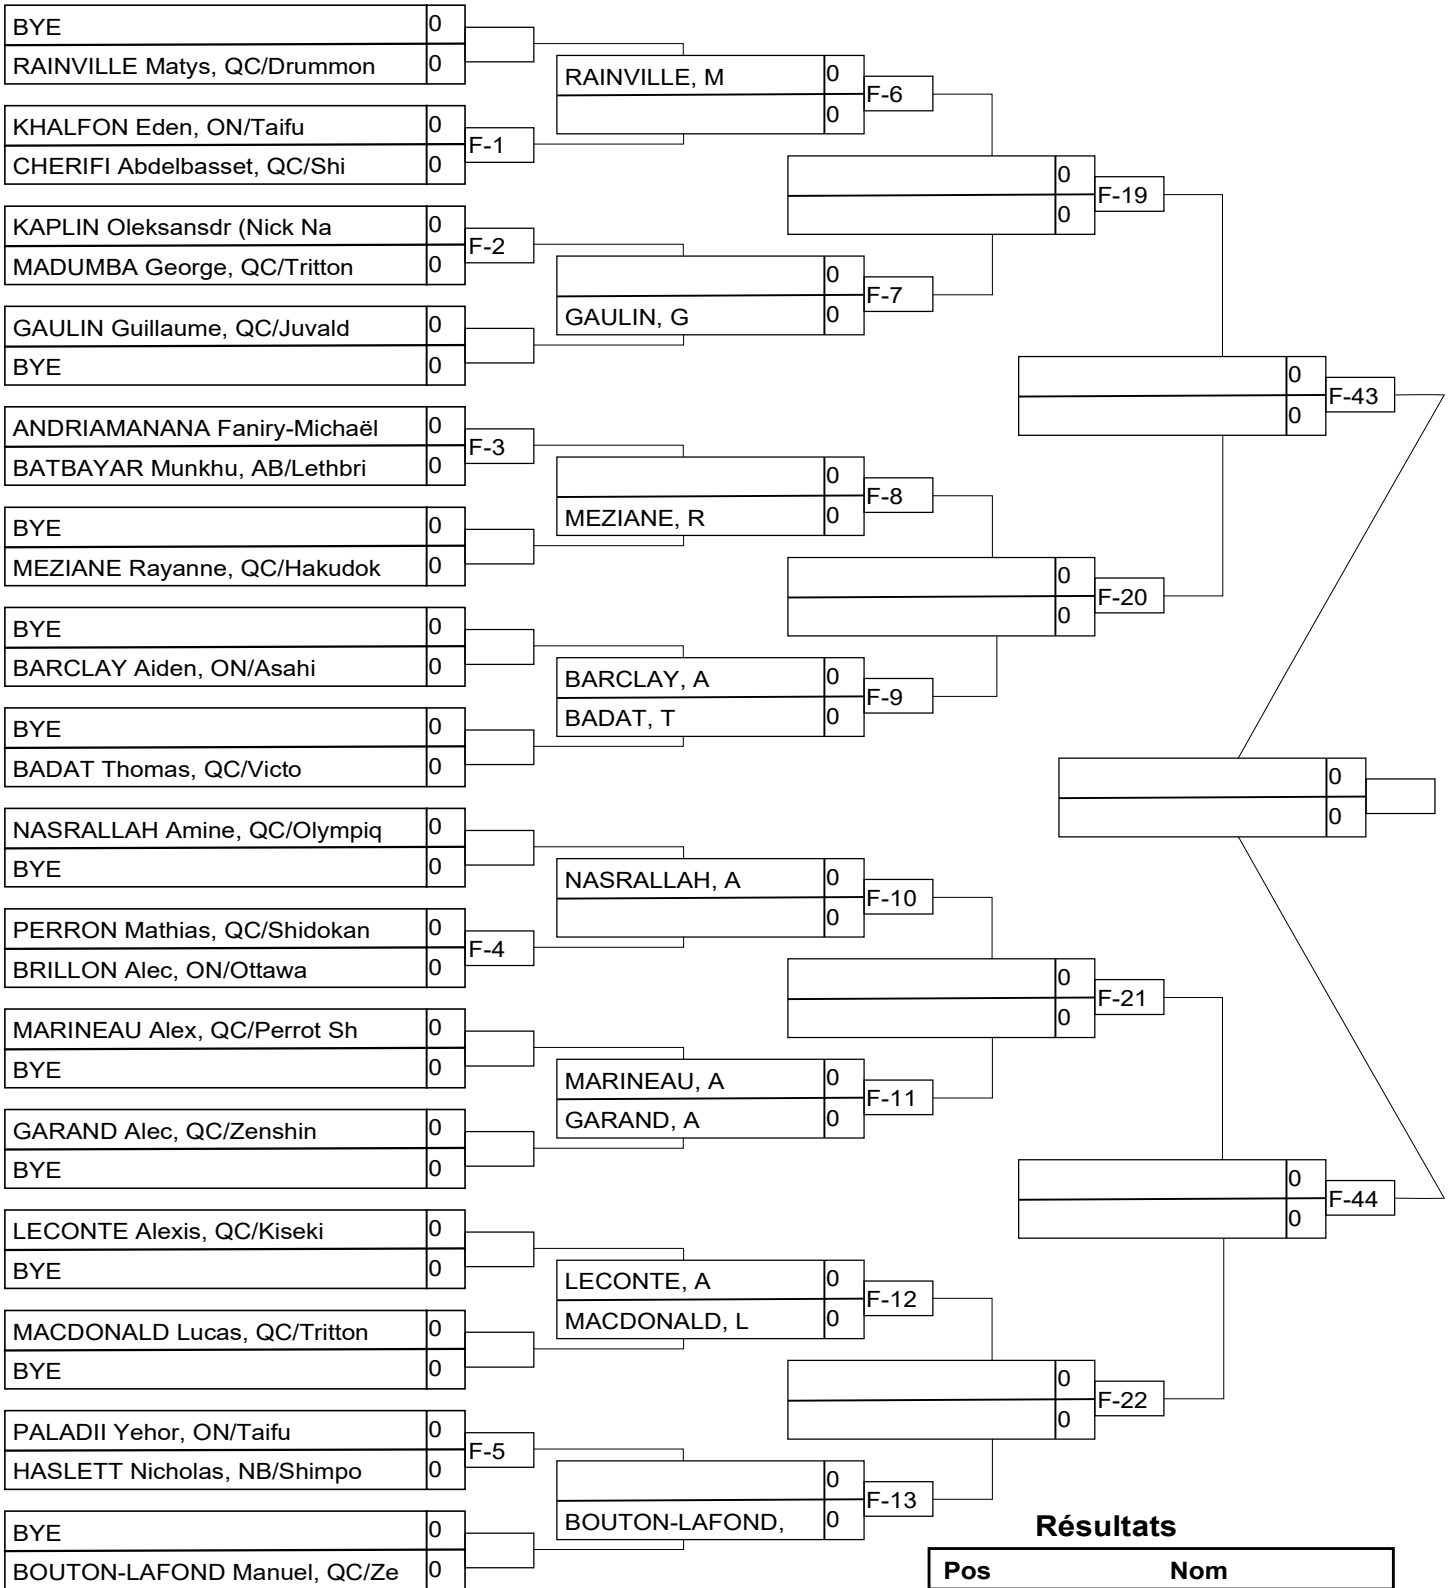

Compétiteurs

#	Nom	Club	1	2	3	4	5	Vic.	Pts	Pos
1	FOWLER Naomi	NB/Tani Koi	XX							
2	LAVIGNE Frederique	QC/Metropolitain		XX						
3	LEE Bassa Mihyun	ON/Shin Bu Kan (ON)			XX					
4	MILL Gemma	UK/Matsumachi				XX				
5	GODBOUT Coralie	QC/Kiseki					XX			

Pos	Nom
1	
2	
3	
3	

SENM -66kg 1k+

SENM -66kg 1k+

SENM -66kg 1k+

SENM -66kg 1k+

SENM -73kg 1k+

Résultats

Pos	Nom
1	
2	
3	
3	

SENM -73kg 1k+

SENM -81kg 1k+

Résultats

Pos	Nom
1	
2	
3	
3	

SENM -81kg 1k+

SENM -81kg 1k+

SENM -81kg 1k+

SENM -81kg 1k+

SENM -90kg 1k+

Résultats

Pos	Nom
1	
2	
3	
3	

SENM -90kg 1k+

SENM 100kg 1k+

Résultats

Pos	Nom
1	
2	
3	
3	