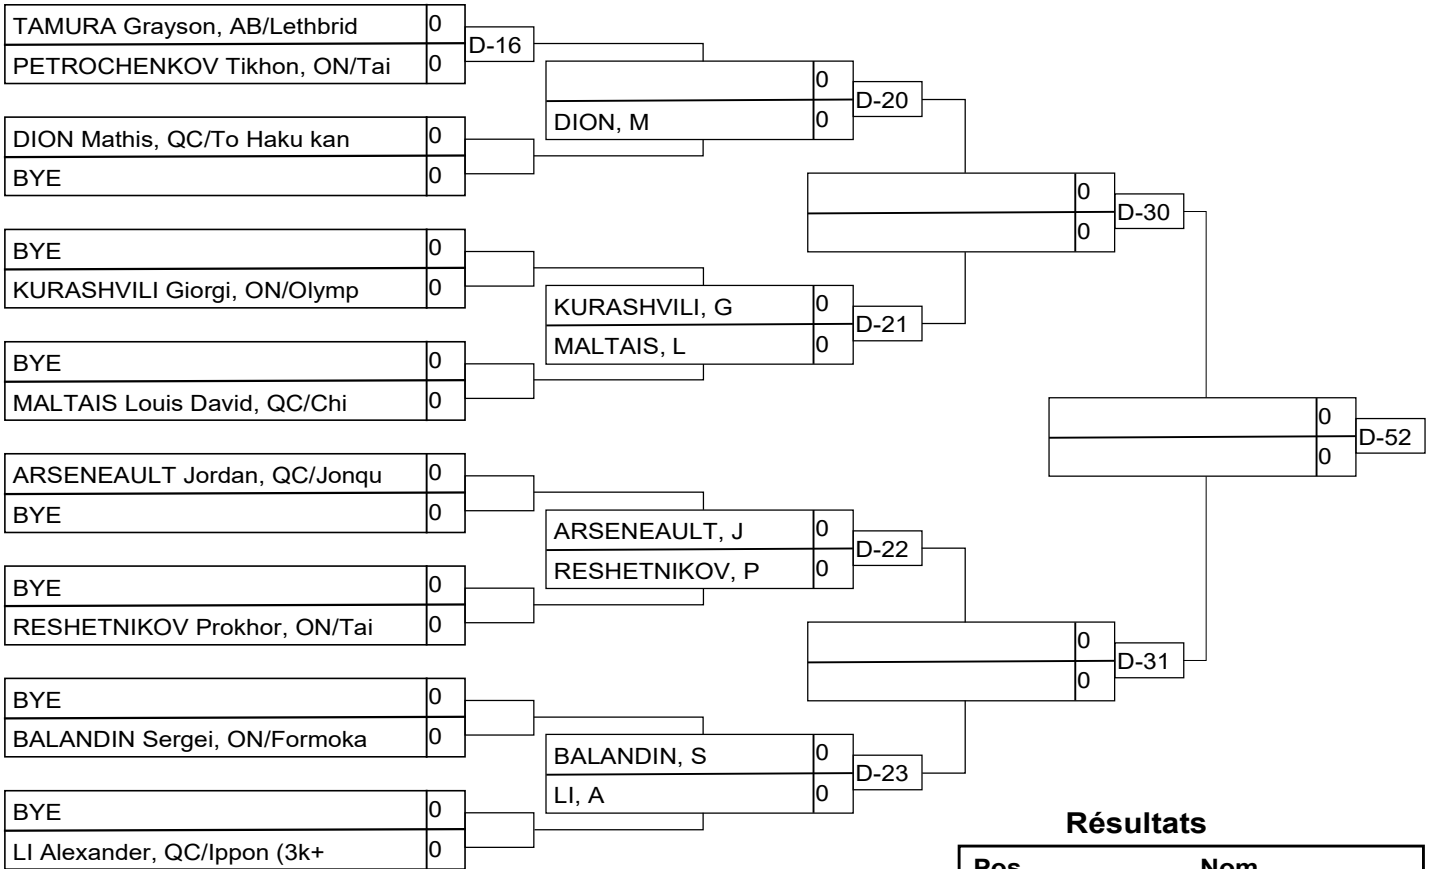

U16M -38kg 3k+