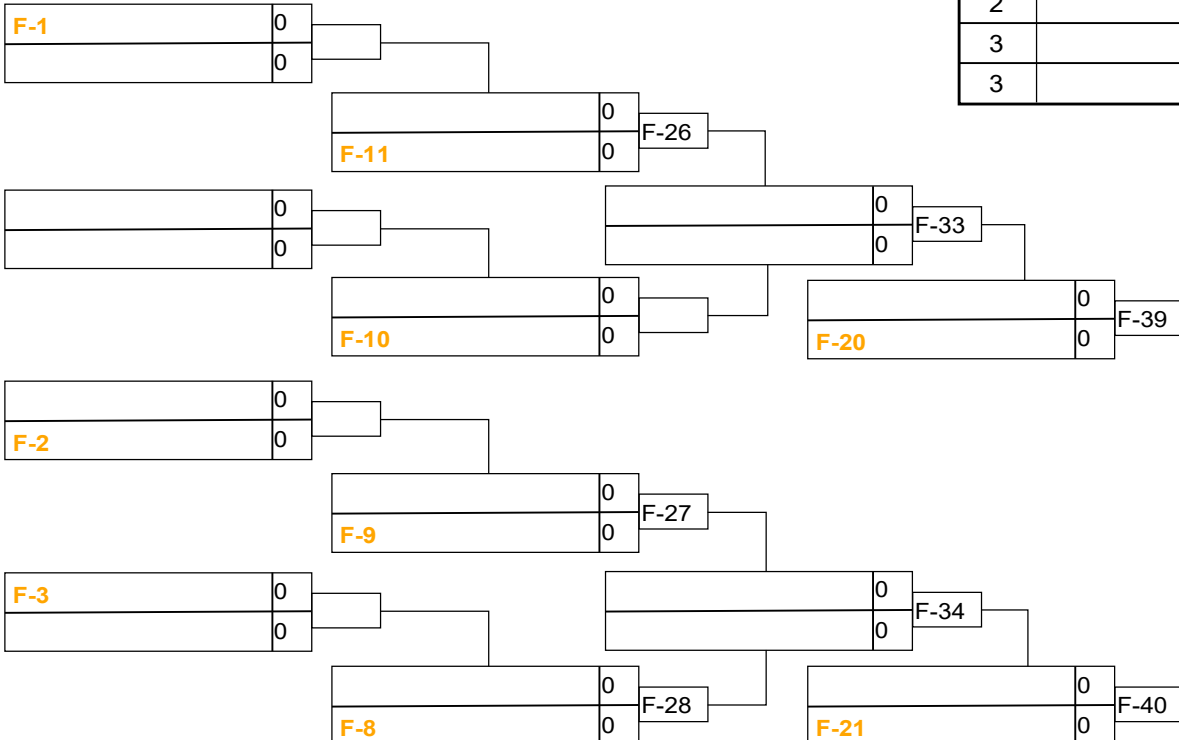

Résultats

Pos	Nom
1	
2	
3	
3