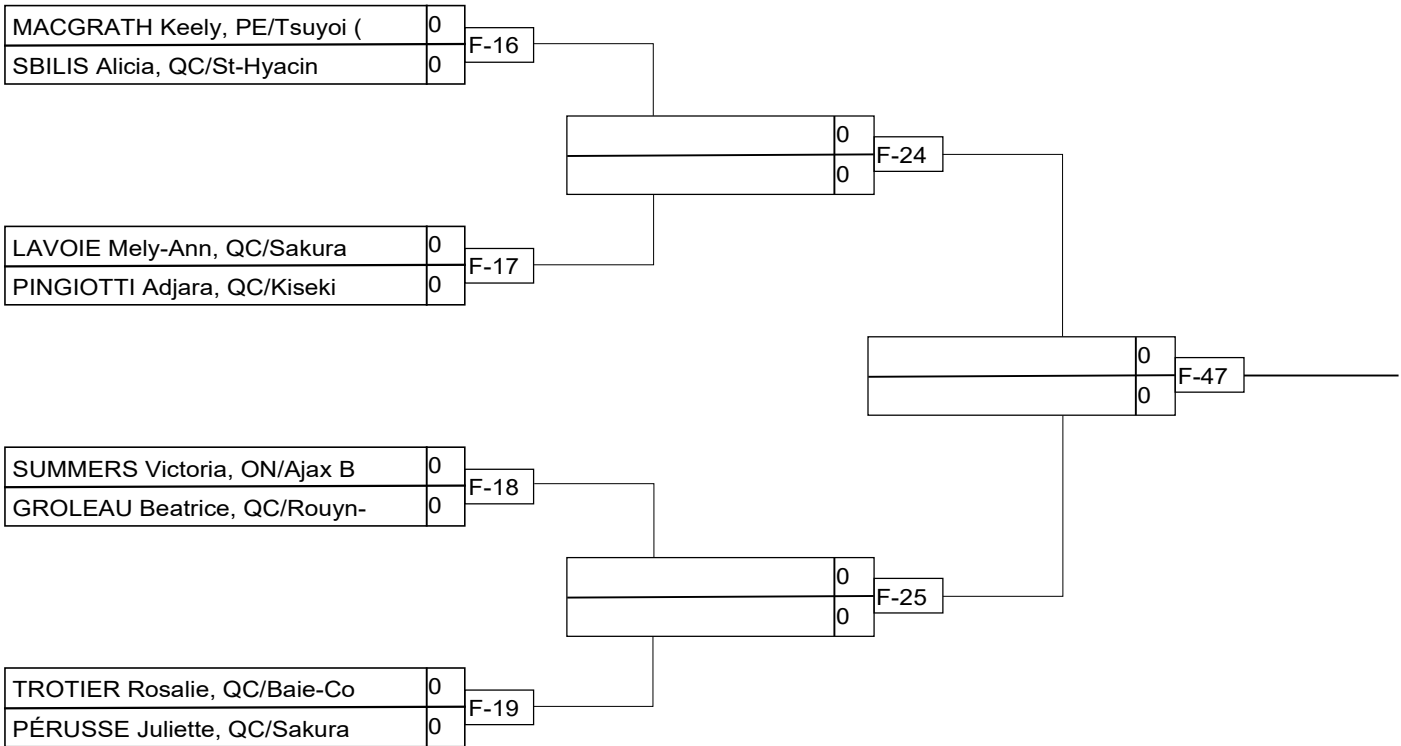

U16F -63kg 3k+

Résultats

Pos	Nom
1	
2	
3	
3