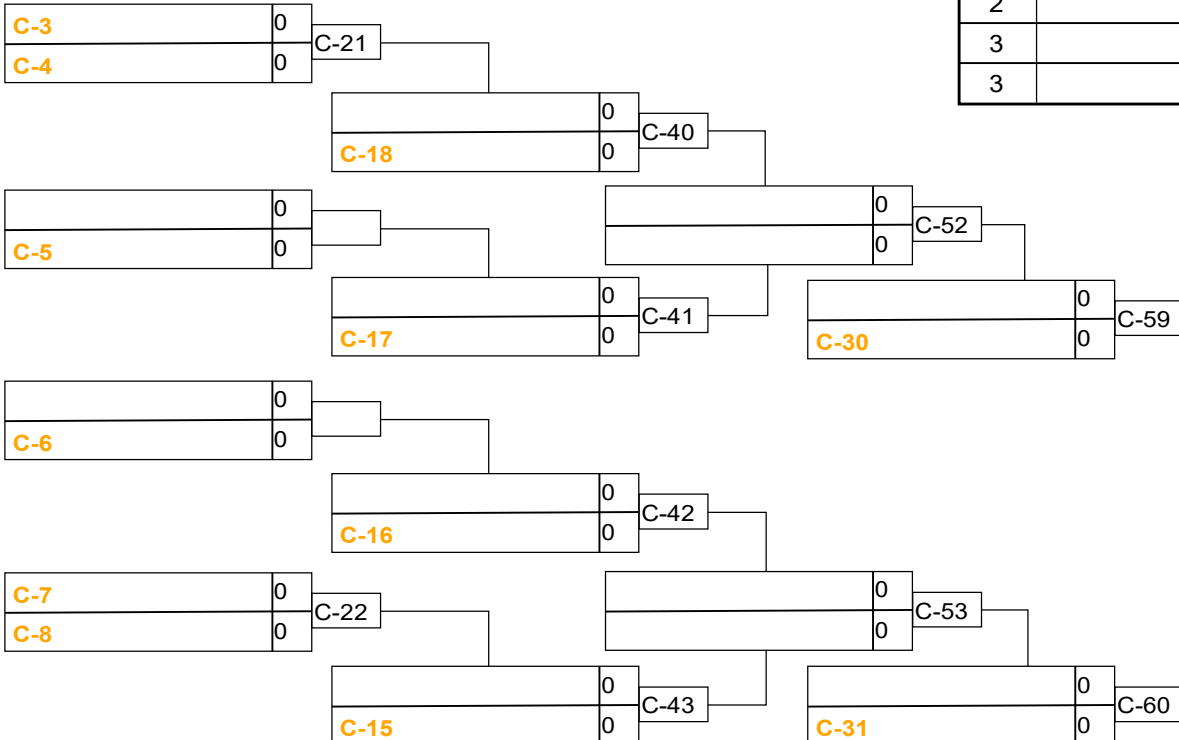

Résultats

Pos	Nom
1	
2	
3	
3