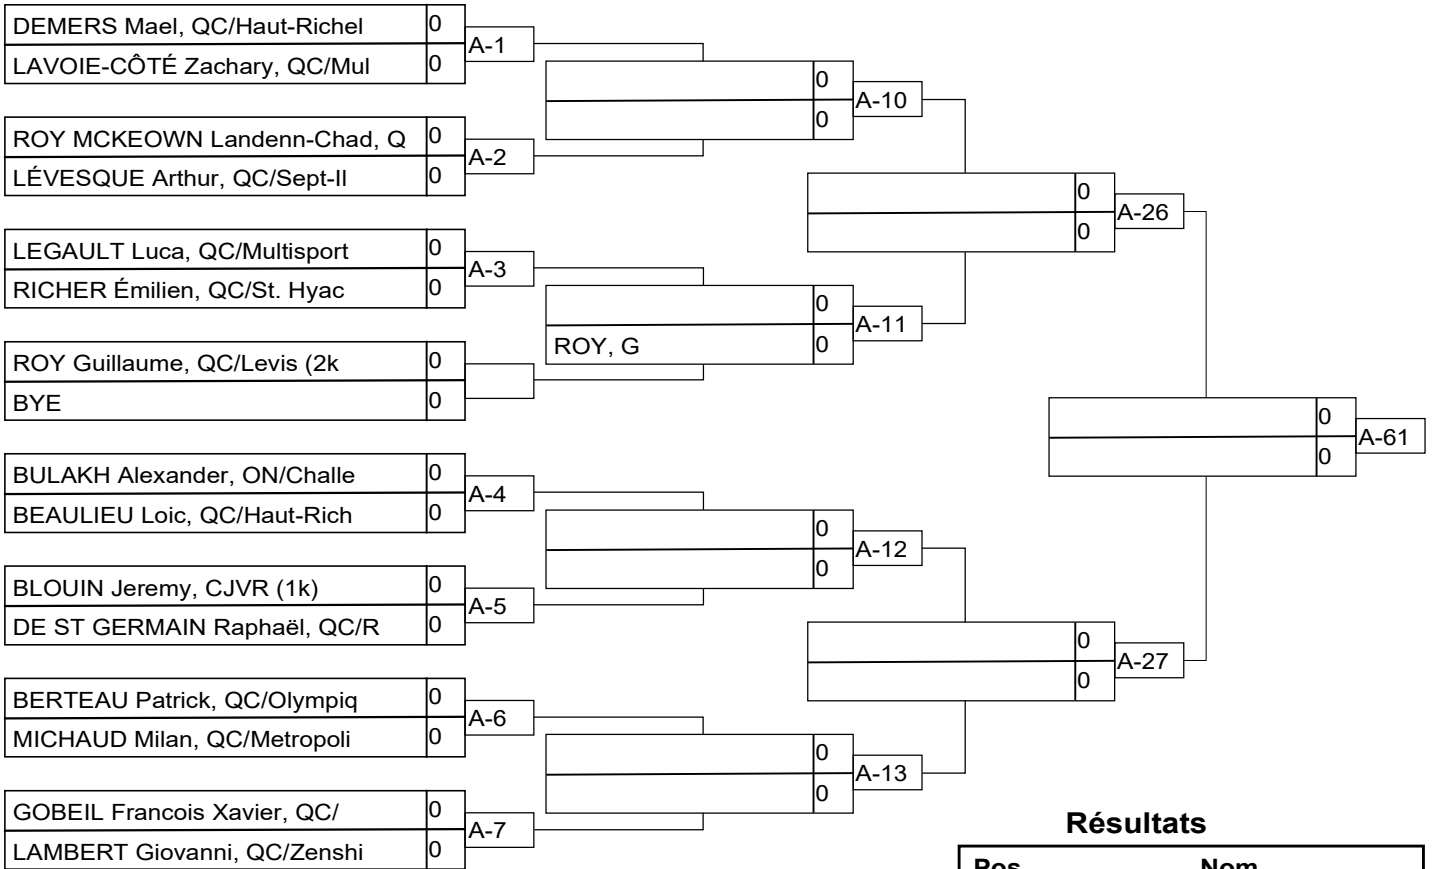

U16M -55kg 3k+