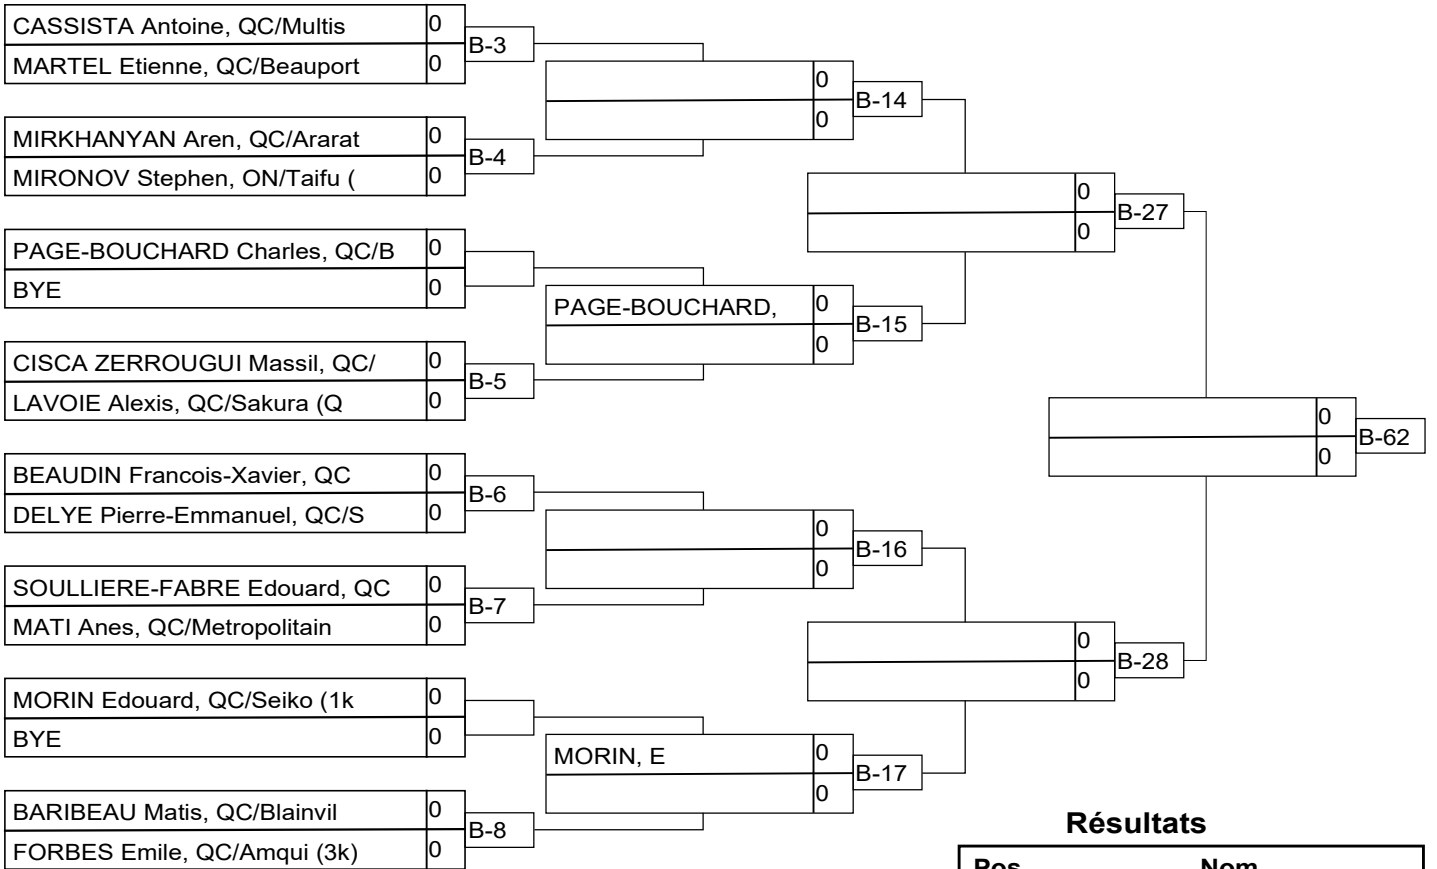

U16M -60kg 3k+