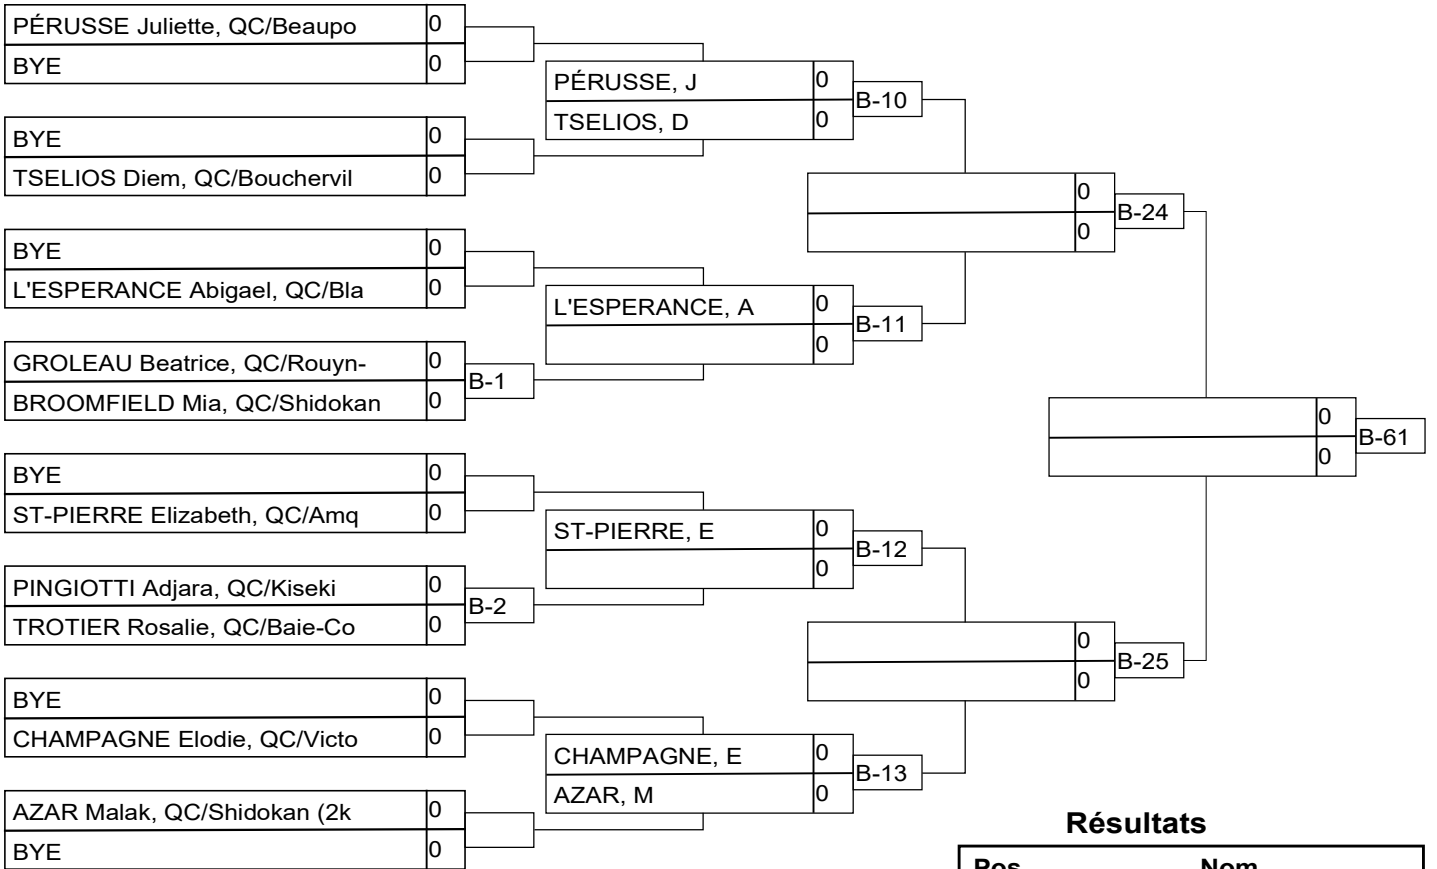

Pos	Nom
1	
2	
3	
3	

U16F -57kg 3k+

Résultats

Pos	Nom
1	
2	
3	
3	

U16F -63kg 3k+

Résultats

Pos	Nom
1	
2	
3	
3	

U16F -70kg 3k+