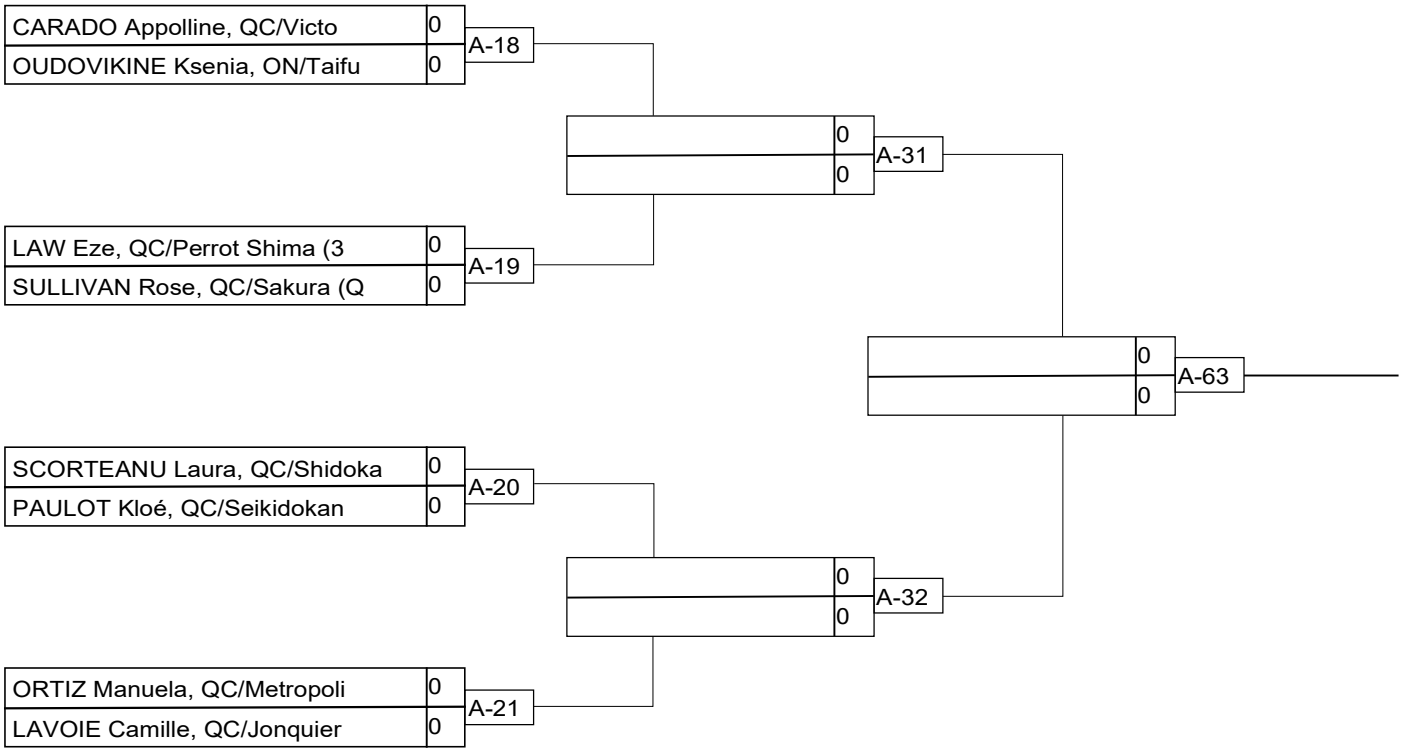

U16F -52kg 3k+

Résultats

Pos	Nom
1	
2	
3	
3