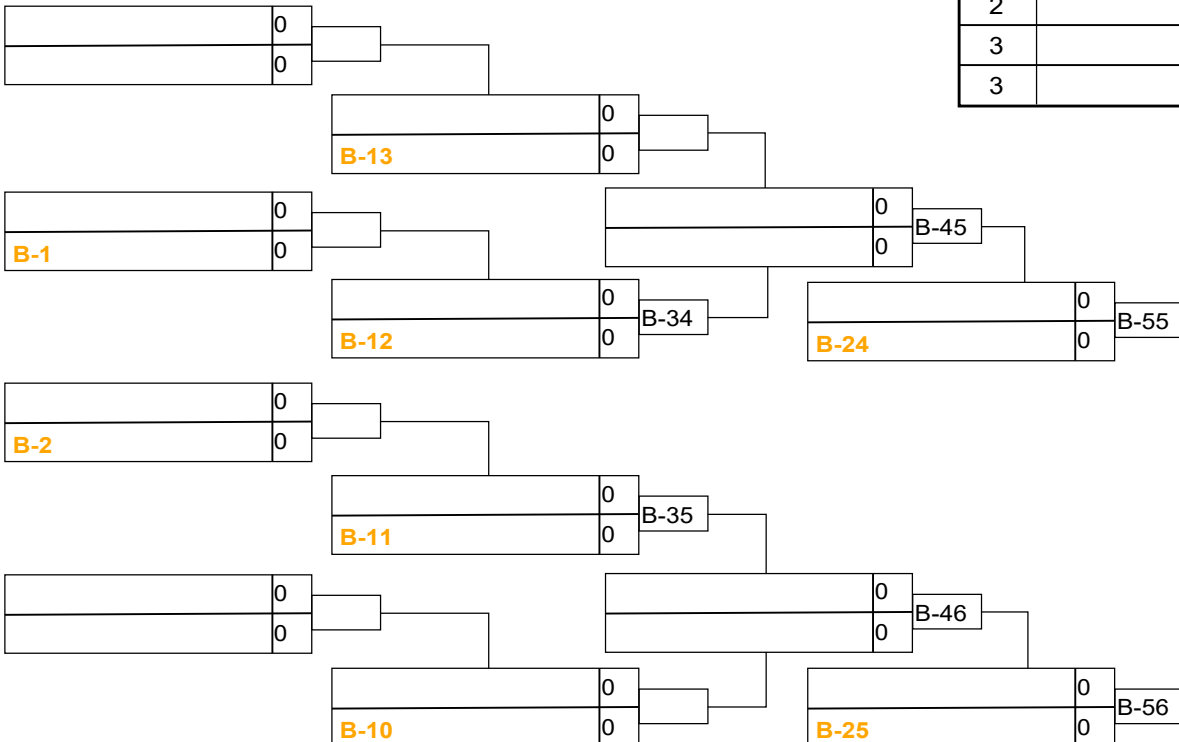

Pos	Nom
1	
2	
3	
3	

U16F -57kg 3k+

Résultats

Pos	Nom
1	
2	
3	
3	

U16F -63kg 3k+

Résultats

Pos	Nom
1	
2	
3	
3	

U16F -70kg 3k+