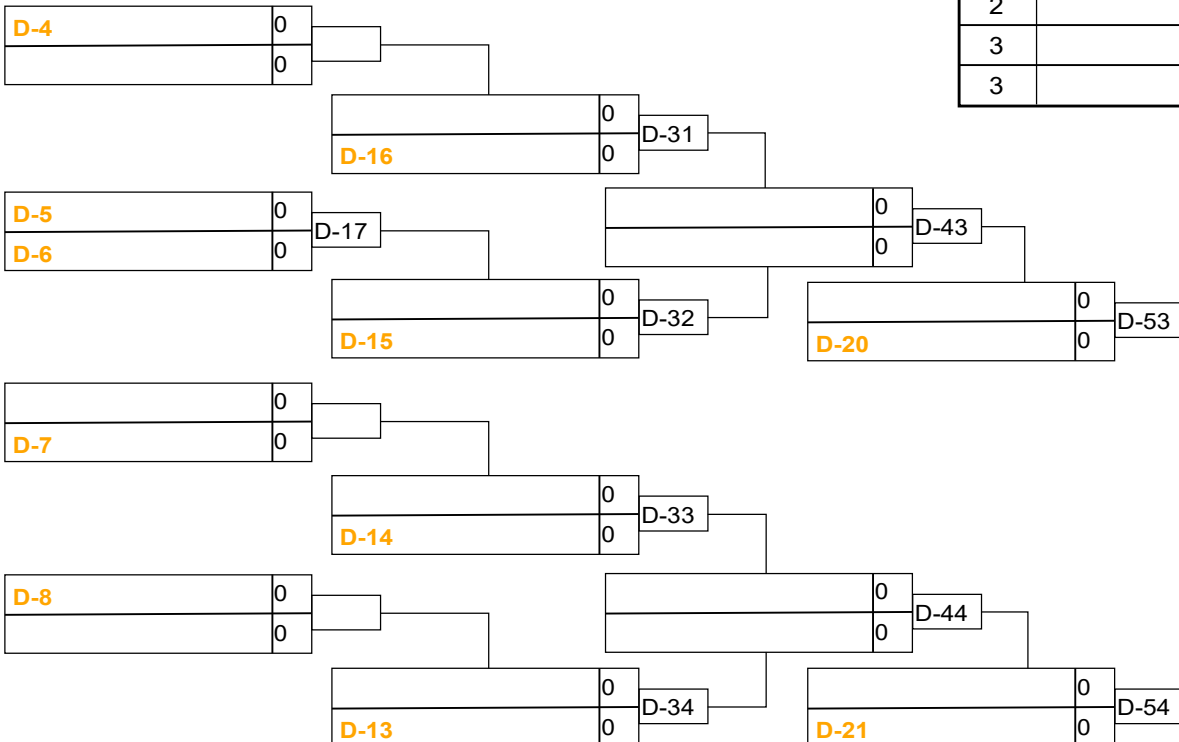

Pos	Nom
1	
2	
3	
3	

U16M -60kg 3k+

Résultats

Pos	Nom
1	
2	
3	
3	

U16M -66kg 3k+

Résultats

Pos	Nom
1	
2	
3	
3	

U16M -73kg 3k+