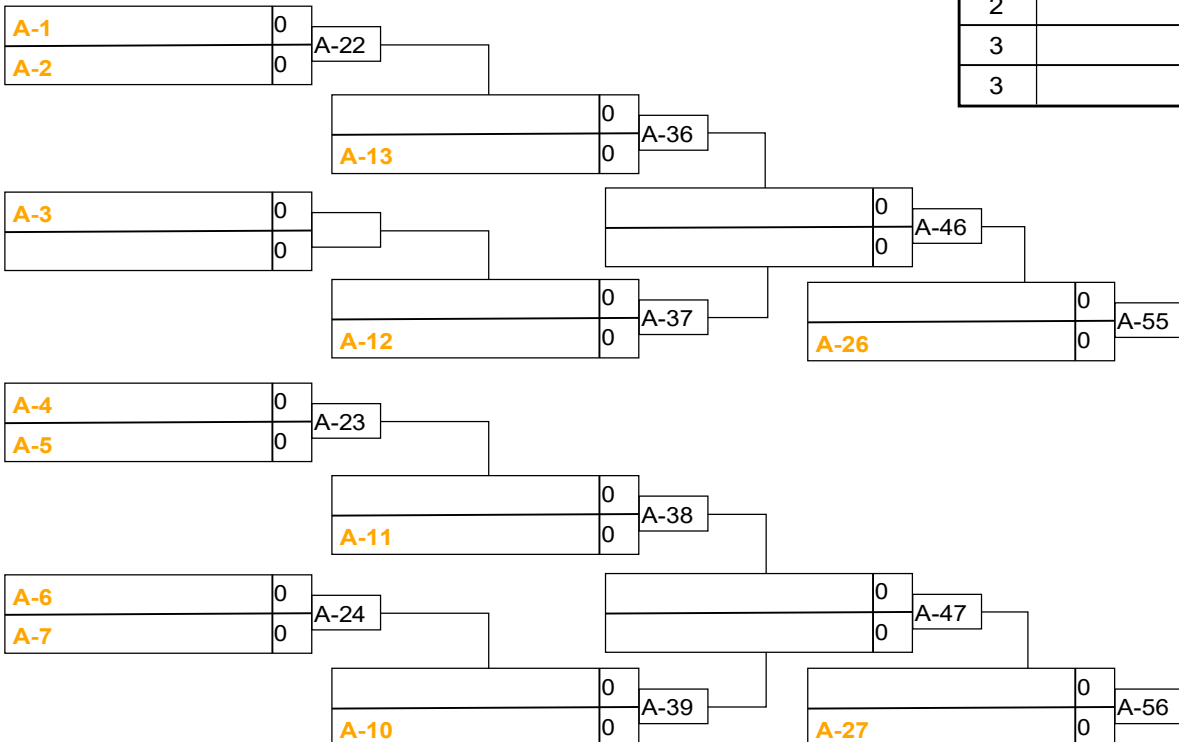

Résultats

Pos	Nom
1	
2	
3	
3