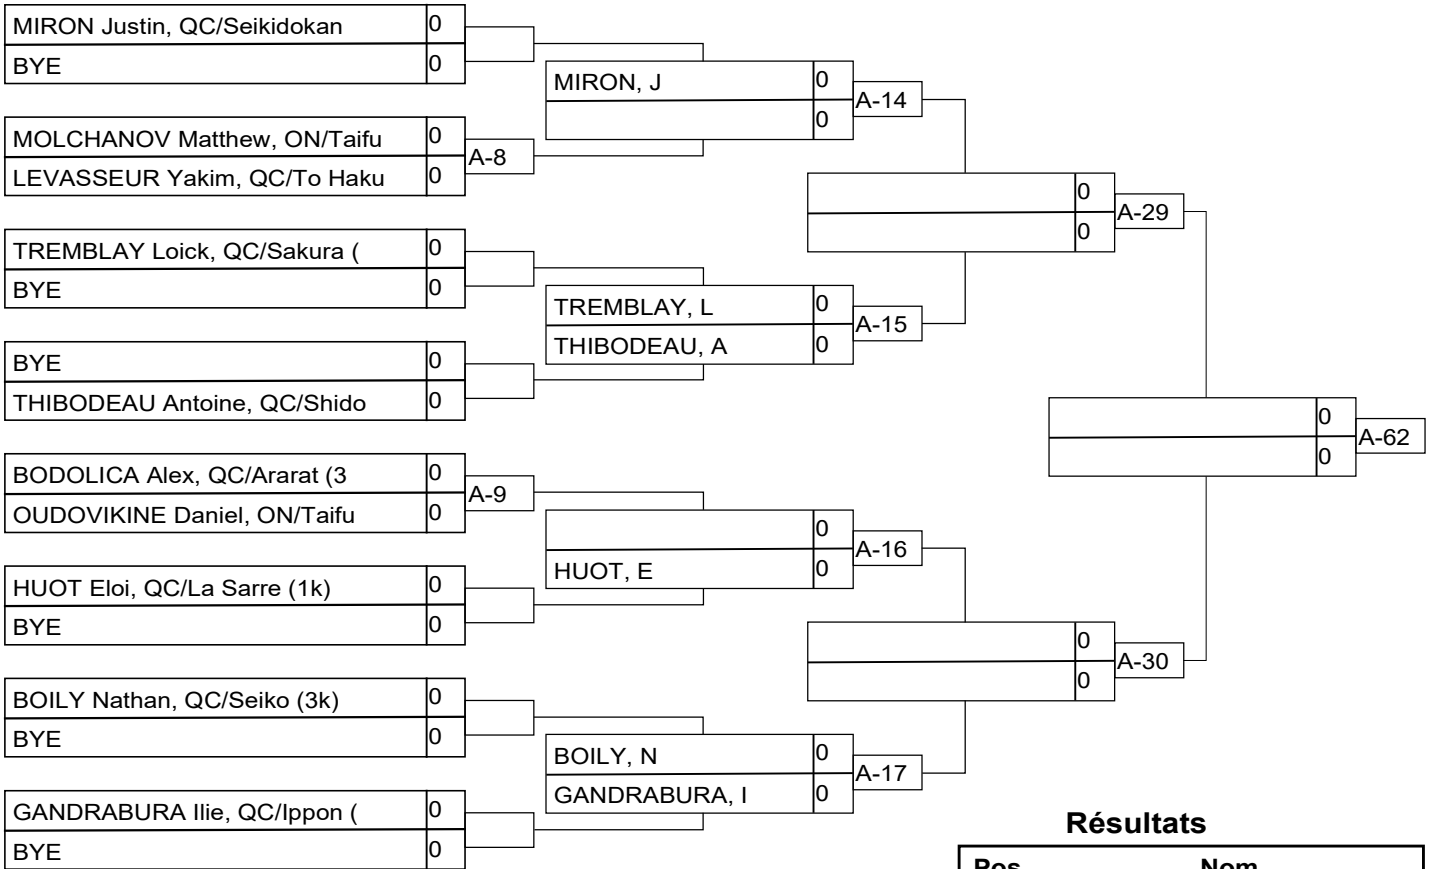

Résultats

Pos	Nom
1	
2	
3	
3	

U16M 73kg 3k+

Compétiteurs A

#	Nom	Grade	Club	1	2	3	4	Vic.	Pts	Pos
1	LEVASSEUR Yakim (108,00)	3k	QC/To Haku Kan	XX						
2	MAHEUX-DYER Andrew (89,00)	1k	QC/Beauport		XX					
3	UMARJONOV Shohruh (92,00)	3k	QC/Ippon			XX				
4	FOREST Ali (76,30)	3k	QC/Kiseki				XX			