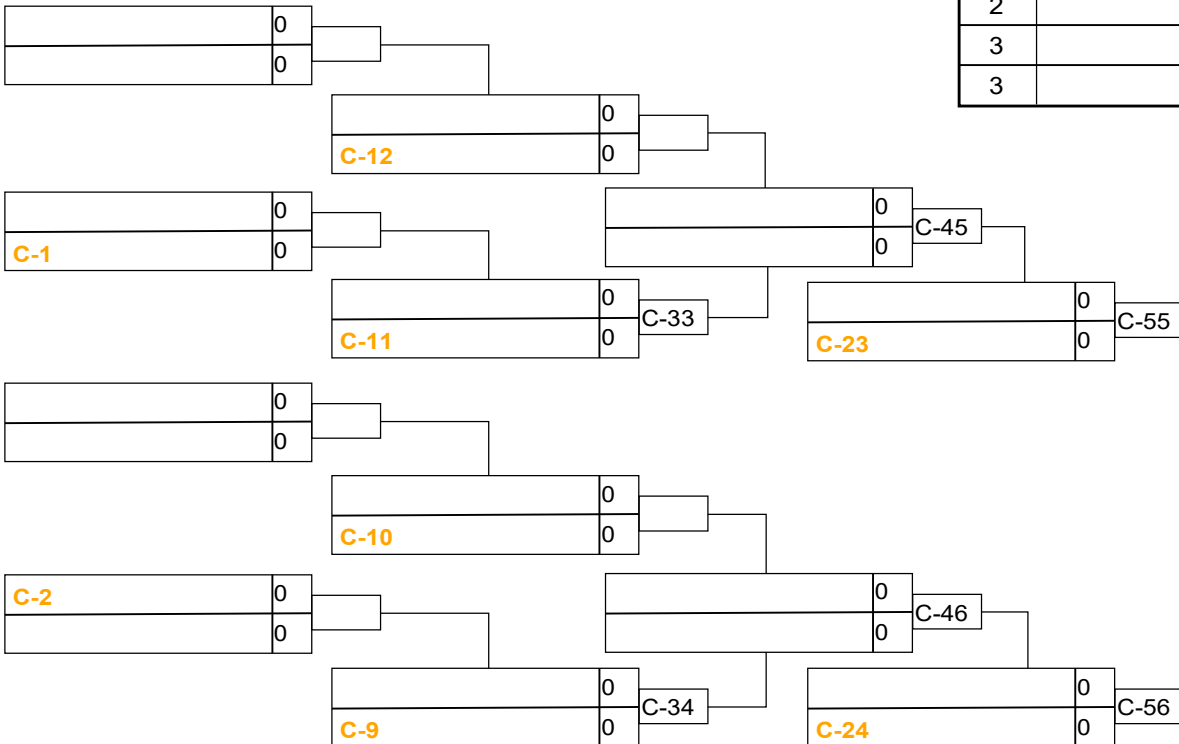

Pos	Nom
1	
2	
3	
3	

U16F -57kg 3k+

Résultats

Pos	Nom
1	
2	
3	
3	

U16F -63kg 3k+

Résultats

Pos	Nom
1	
2	
3	
3	

U16F -70kg 3k+