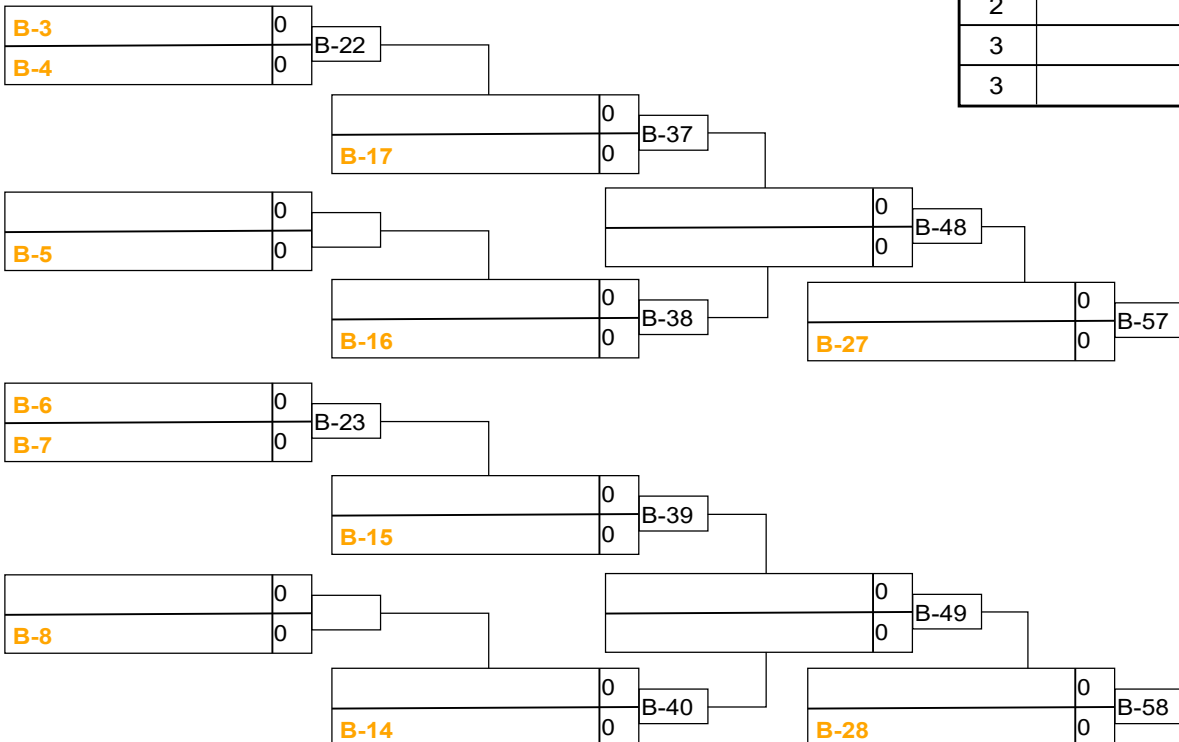

Résultats

Pos	Nom
1	
2	
3	
3