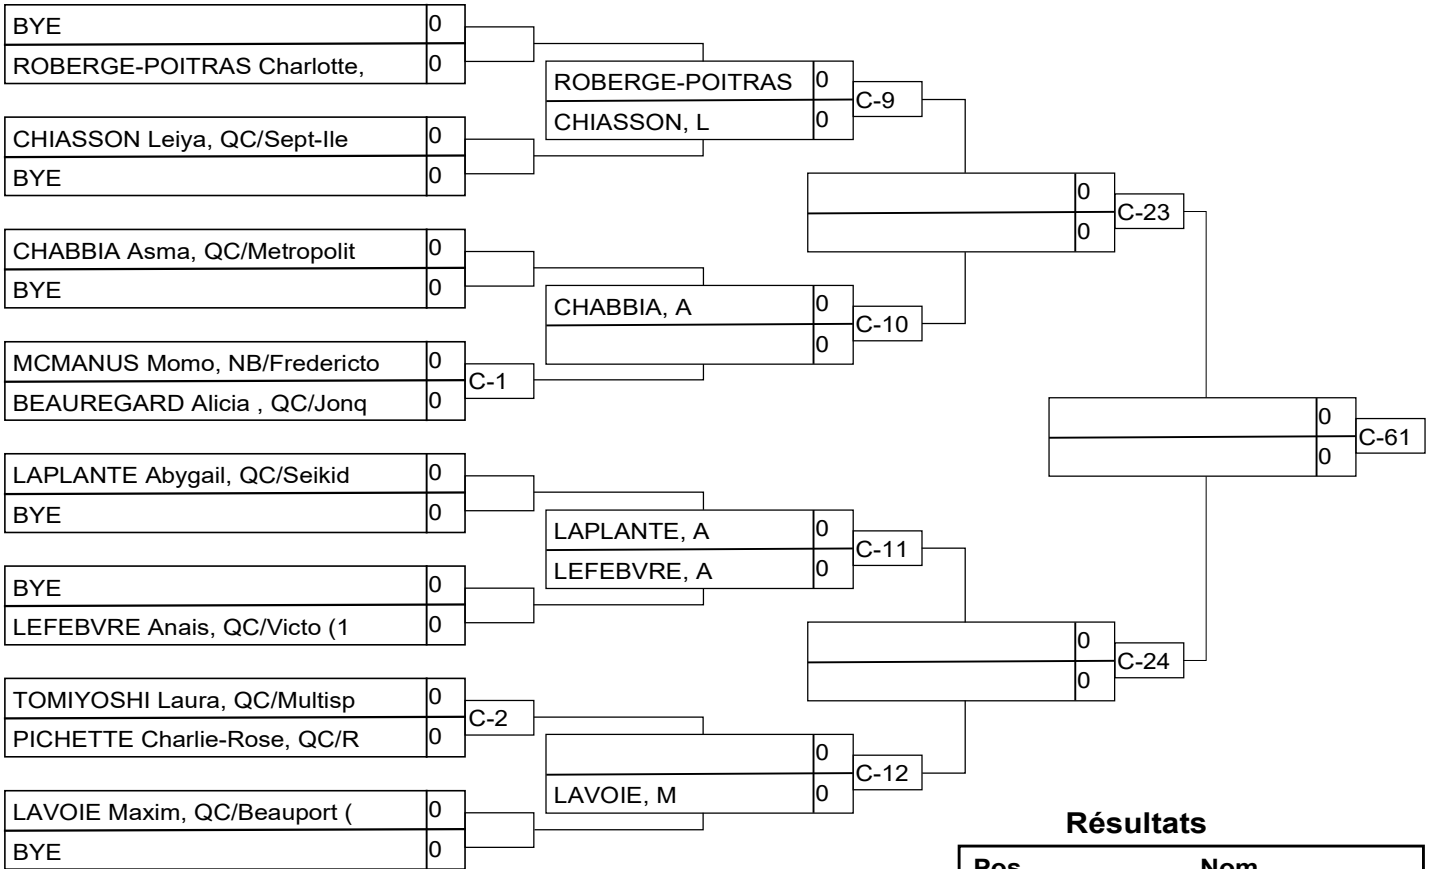

U16F -57kg 3k+