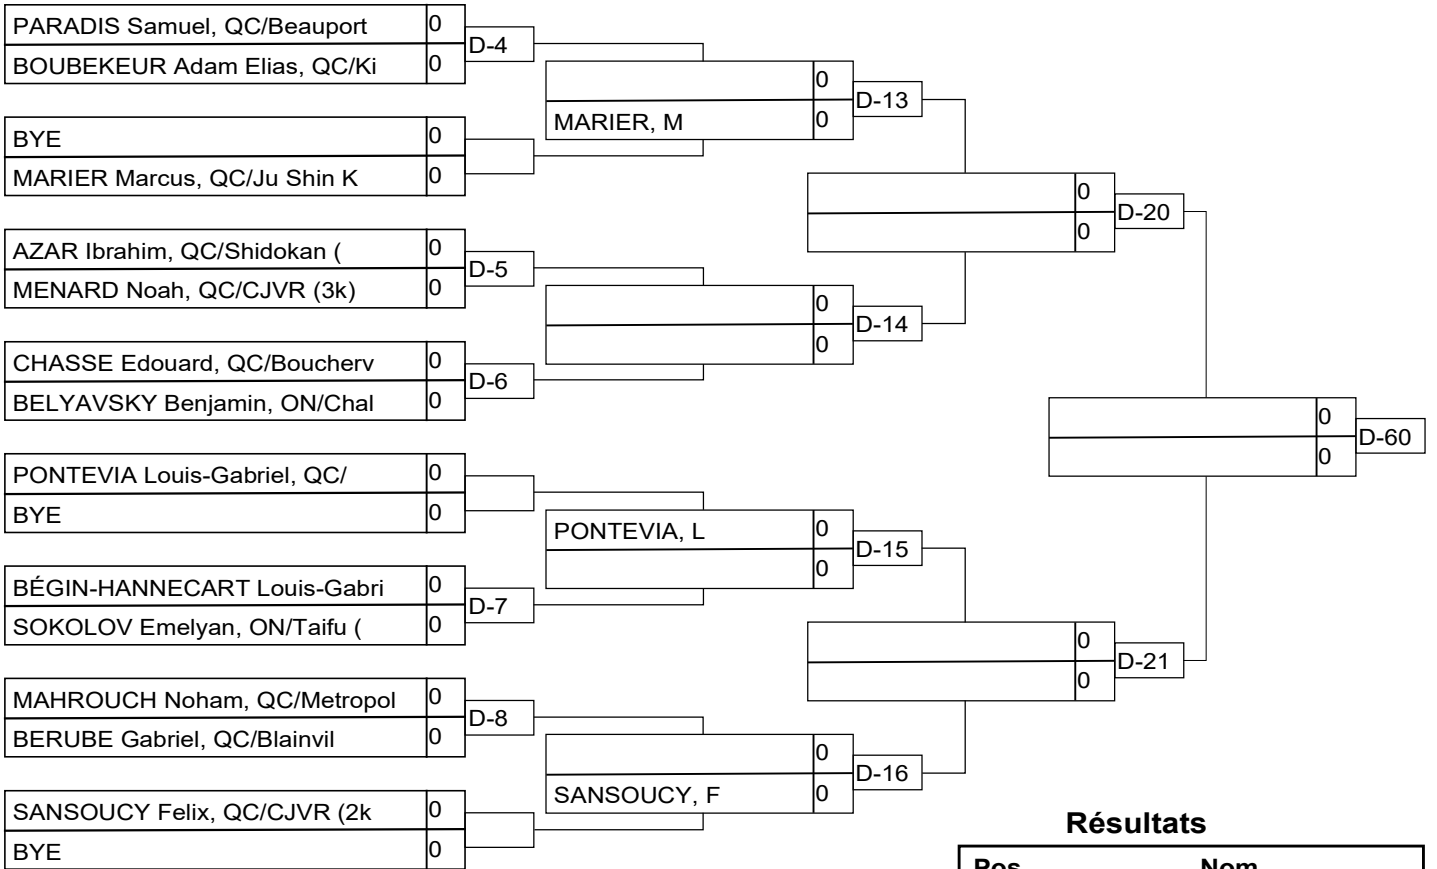

U16M -66kg 3k+