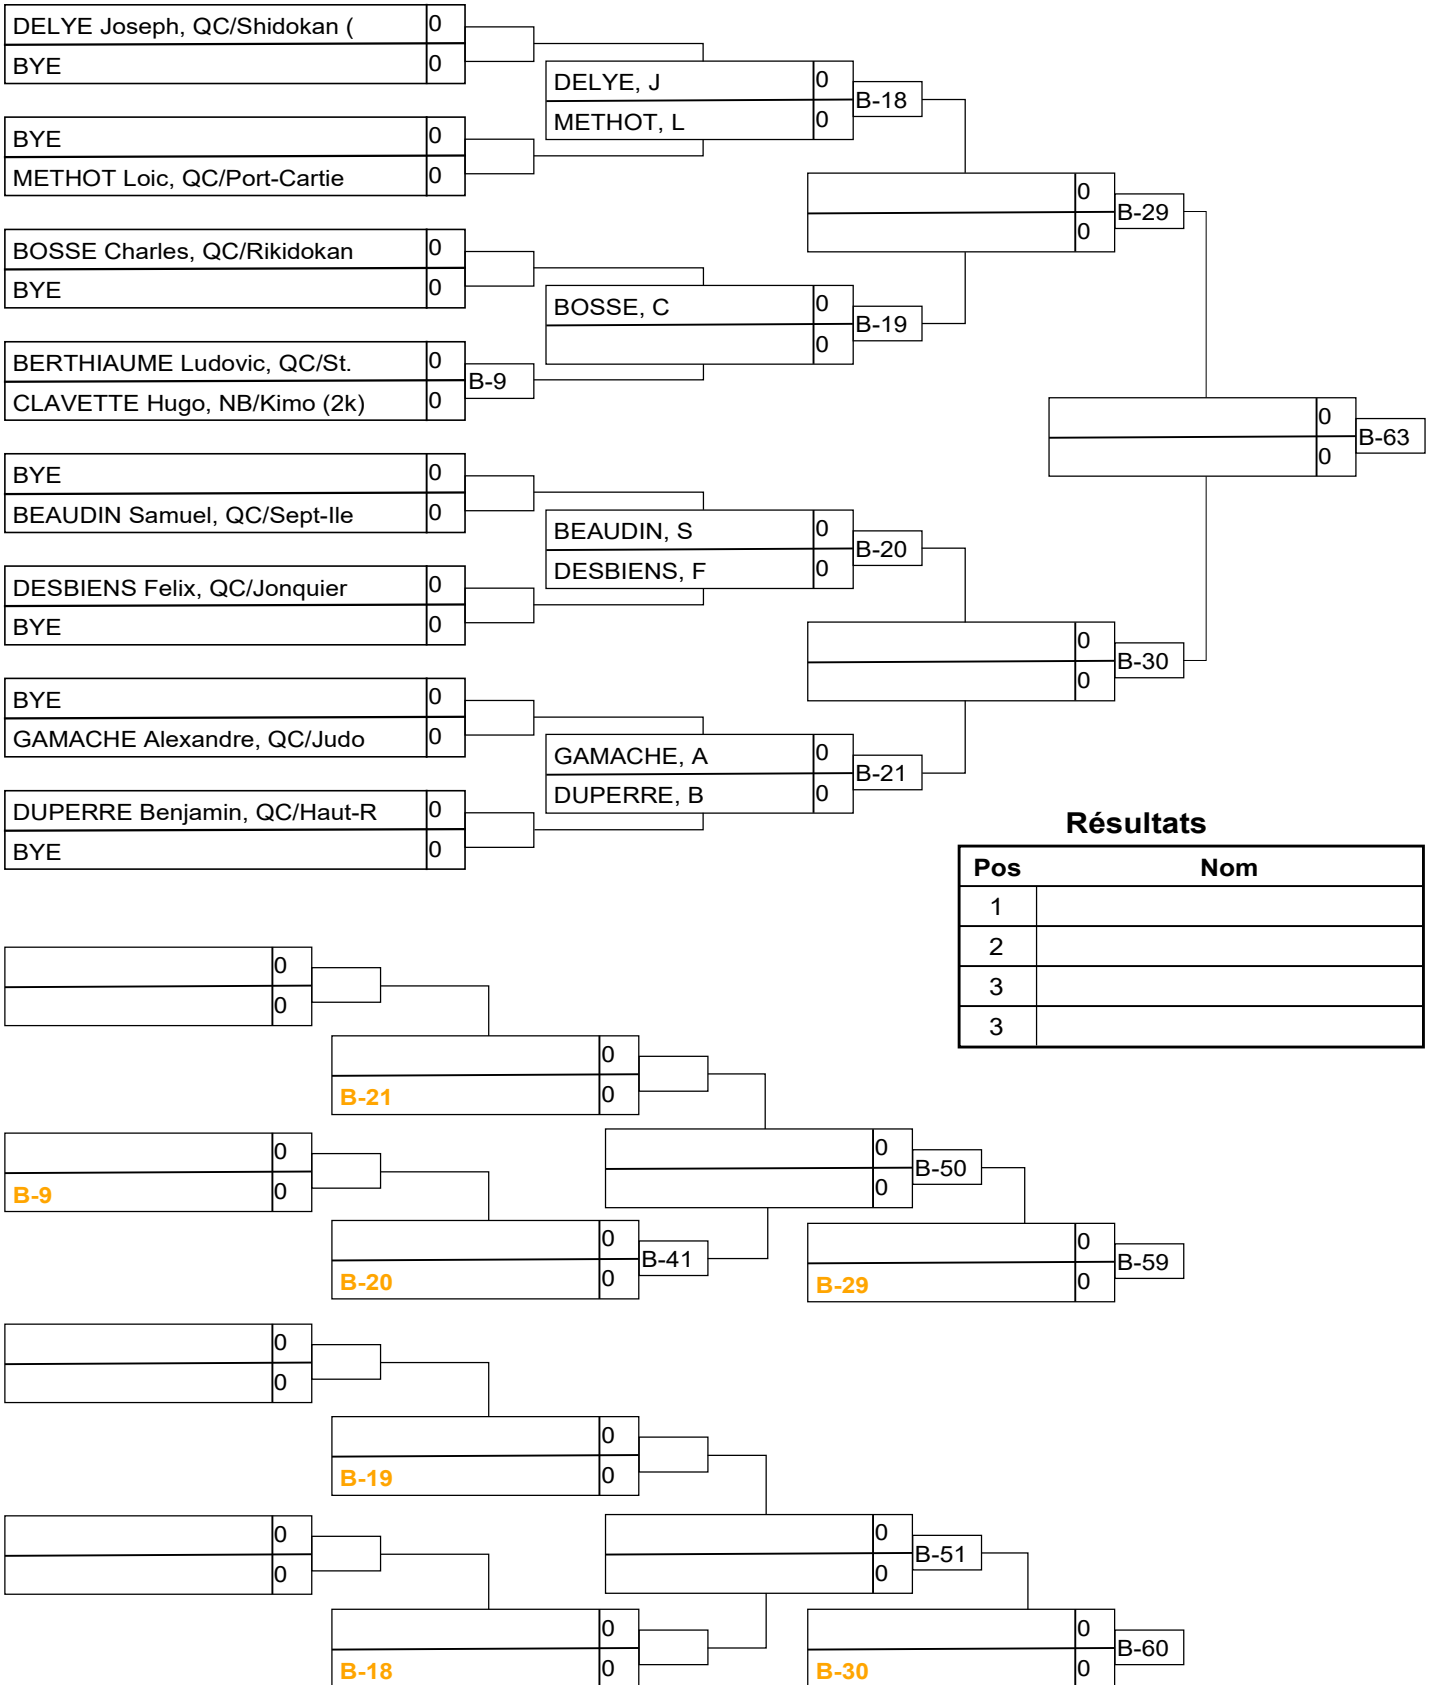

U16M -46kg 3k+