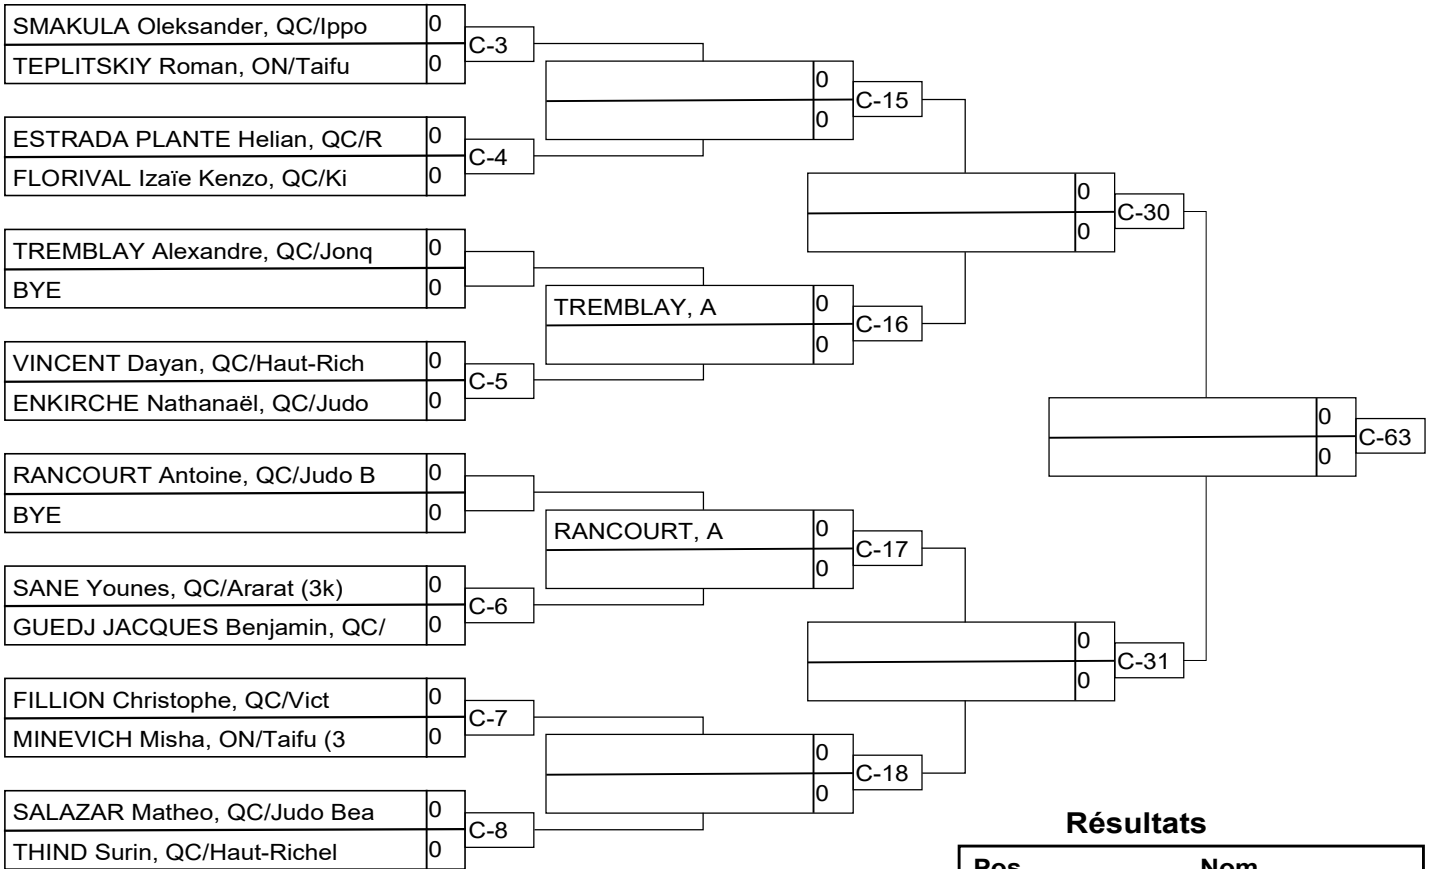

U16M -50kg 3k+