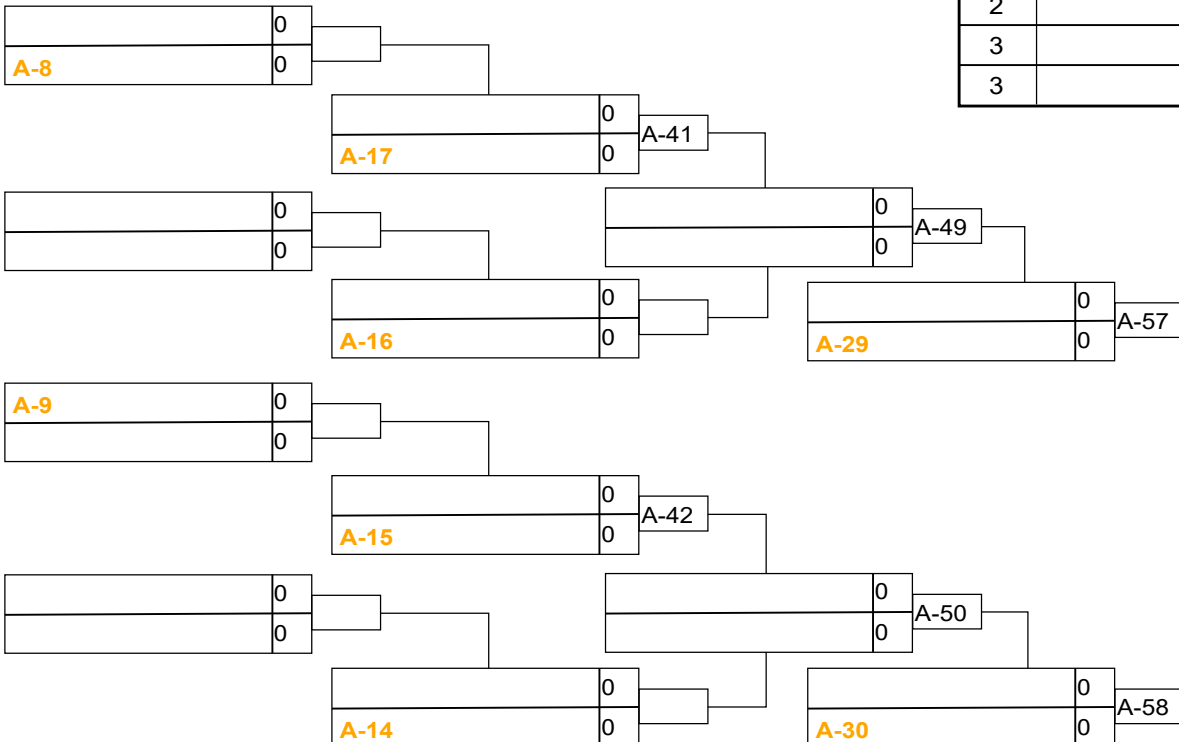

Résultats

Pos	Nom
1	
2	
3	
3	

U16M 73kg 3k+

Compétiteurs A

#	Nom	Grade	Club	1	2	3	4	Vic.	Pts	Pos
1	LEVASSEUR Yakim (108,00)	3k	QC/To Haku Kan	XX						
2	MAHEUX-DYER Andrew (89,00)	1k	QC/Beauport		XX					
3	UMARJONOV Shohruh (92,00)	3k	QC/Ippon			XX				
4	FOREST Ali (76,30)	3k	QC/Kiseki				XX			