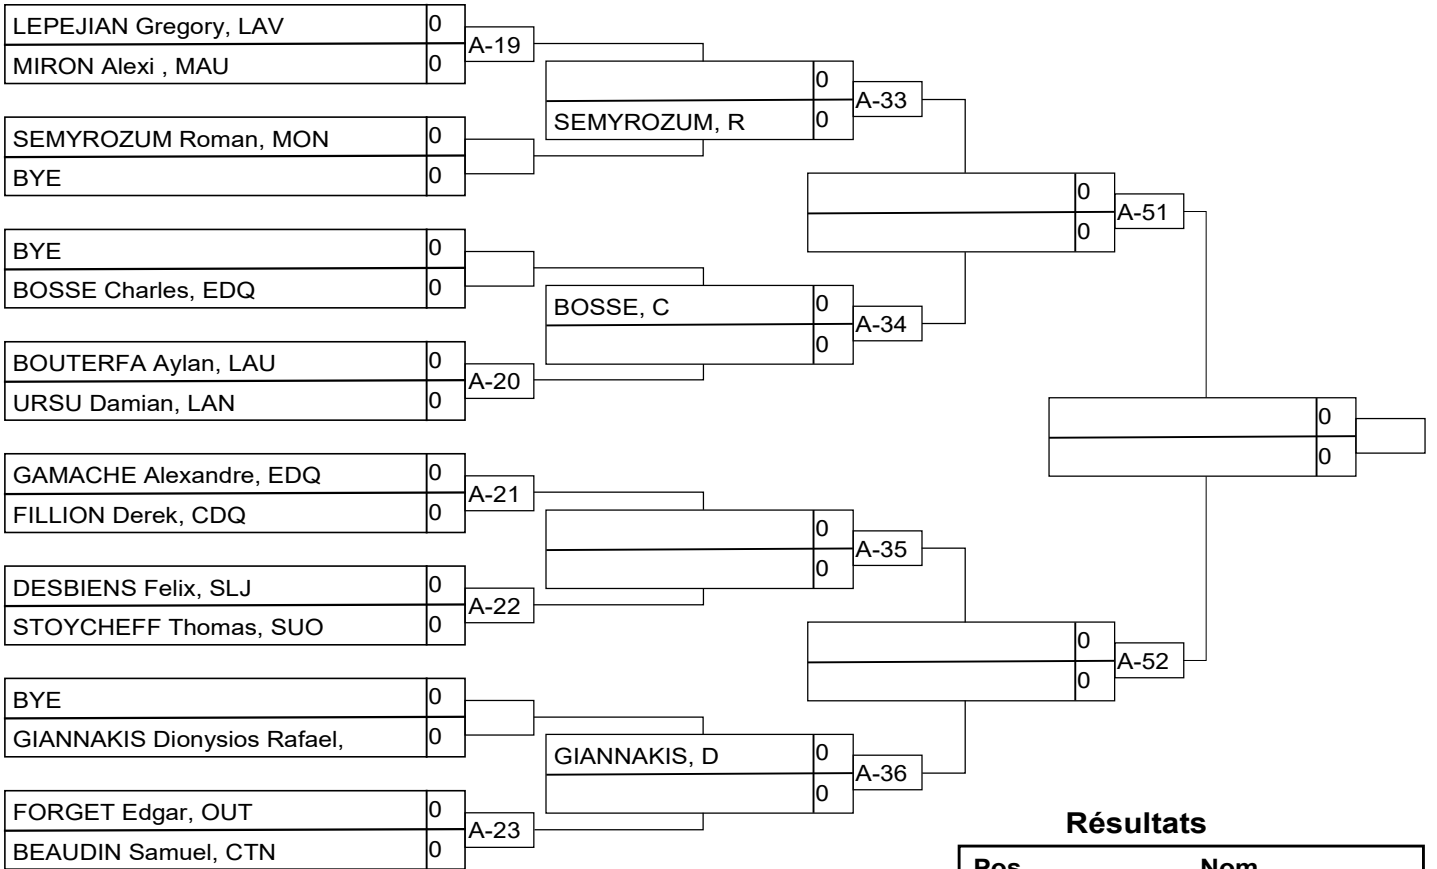

Résultats

Pos	Nom
1	
2	
3	
3	

MASC -42 kg

Résultats

Pos	Nom
1	
2	
3	
3	

MASC -46 kg

Résultats

Pos	Nom
1	
2	
3	
3	

MASC -50 kg

Résultats

Pos	Nom
1	
2	
3	
3	

MASC -55 kg

Résultats

Pos	Nom
1	
2	
3	
3	

MASC -55 kg