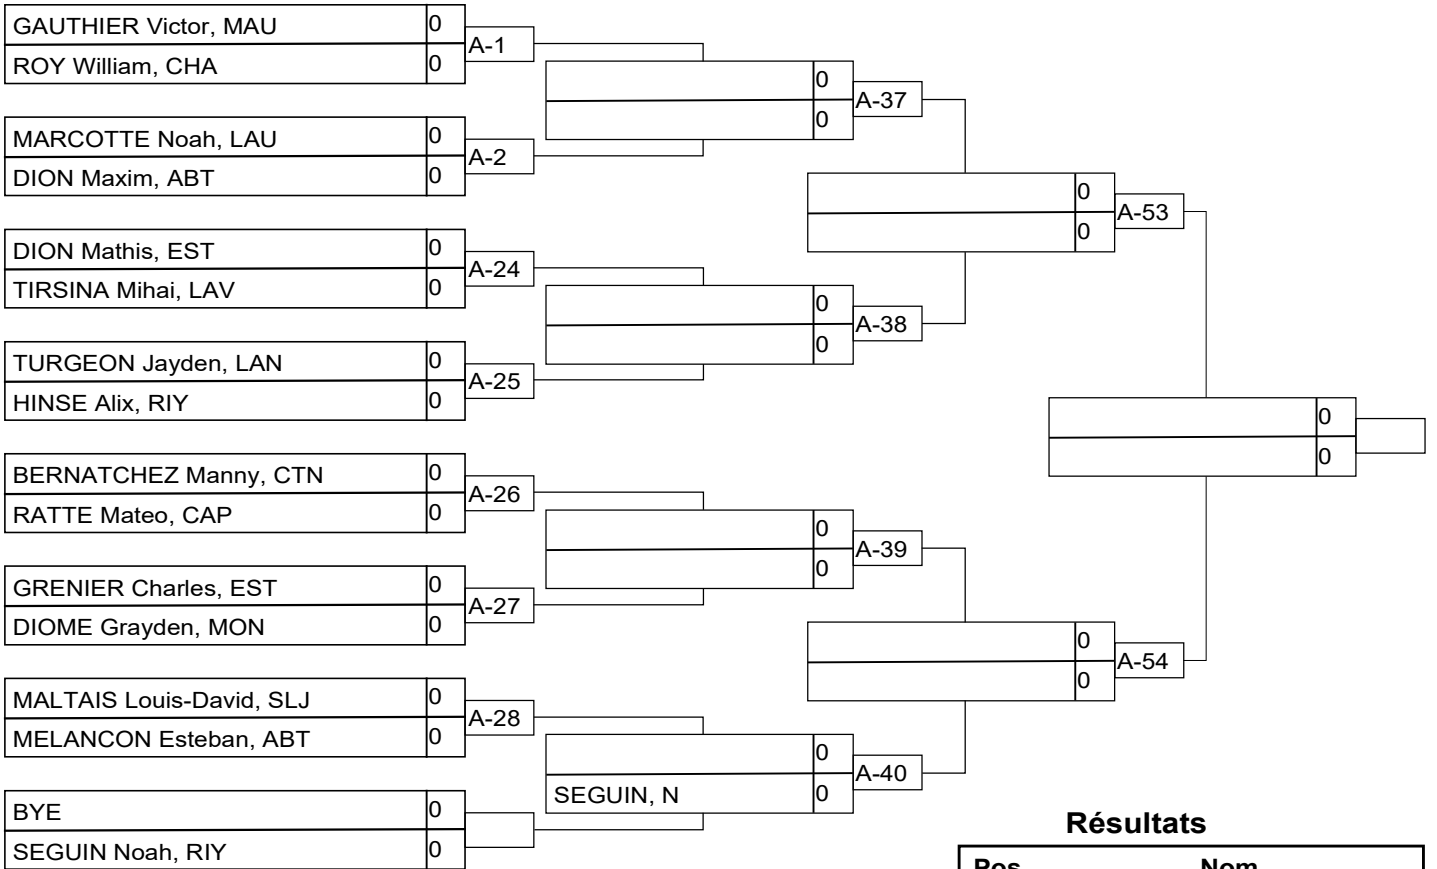

FEM -44 kg

FEM -48 kg

Résultats

Pos	Nom
1	
2	
3	
3	

FEM -52 kg

Résultats

Pos	Nom
1	
2	
3	
3	

MASC -38 kg

Résultats

Pos	Nom
1	
2	
3	
3	

MASC -42 kg

Résultats

Pos	Nom
1	
2	
3	
3	

MASC -46 kg

Résultats

Pos	Nom
1	
2	
3	
3	