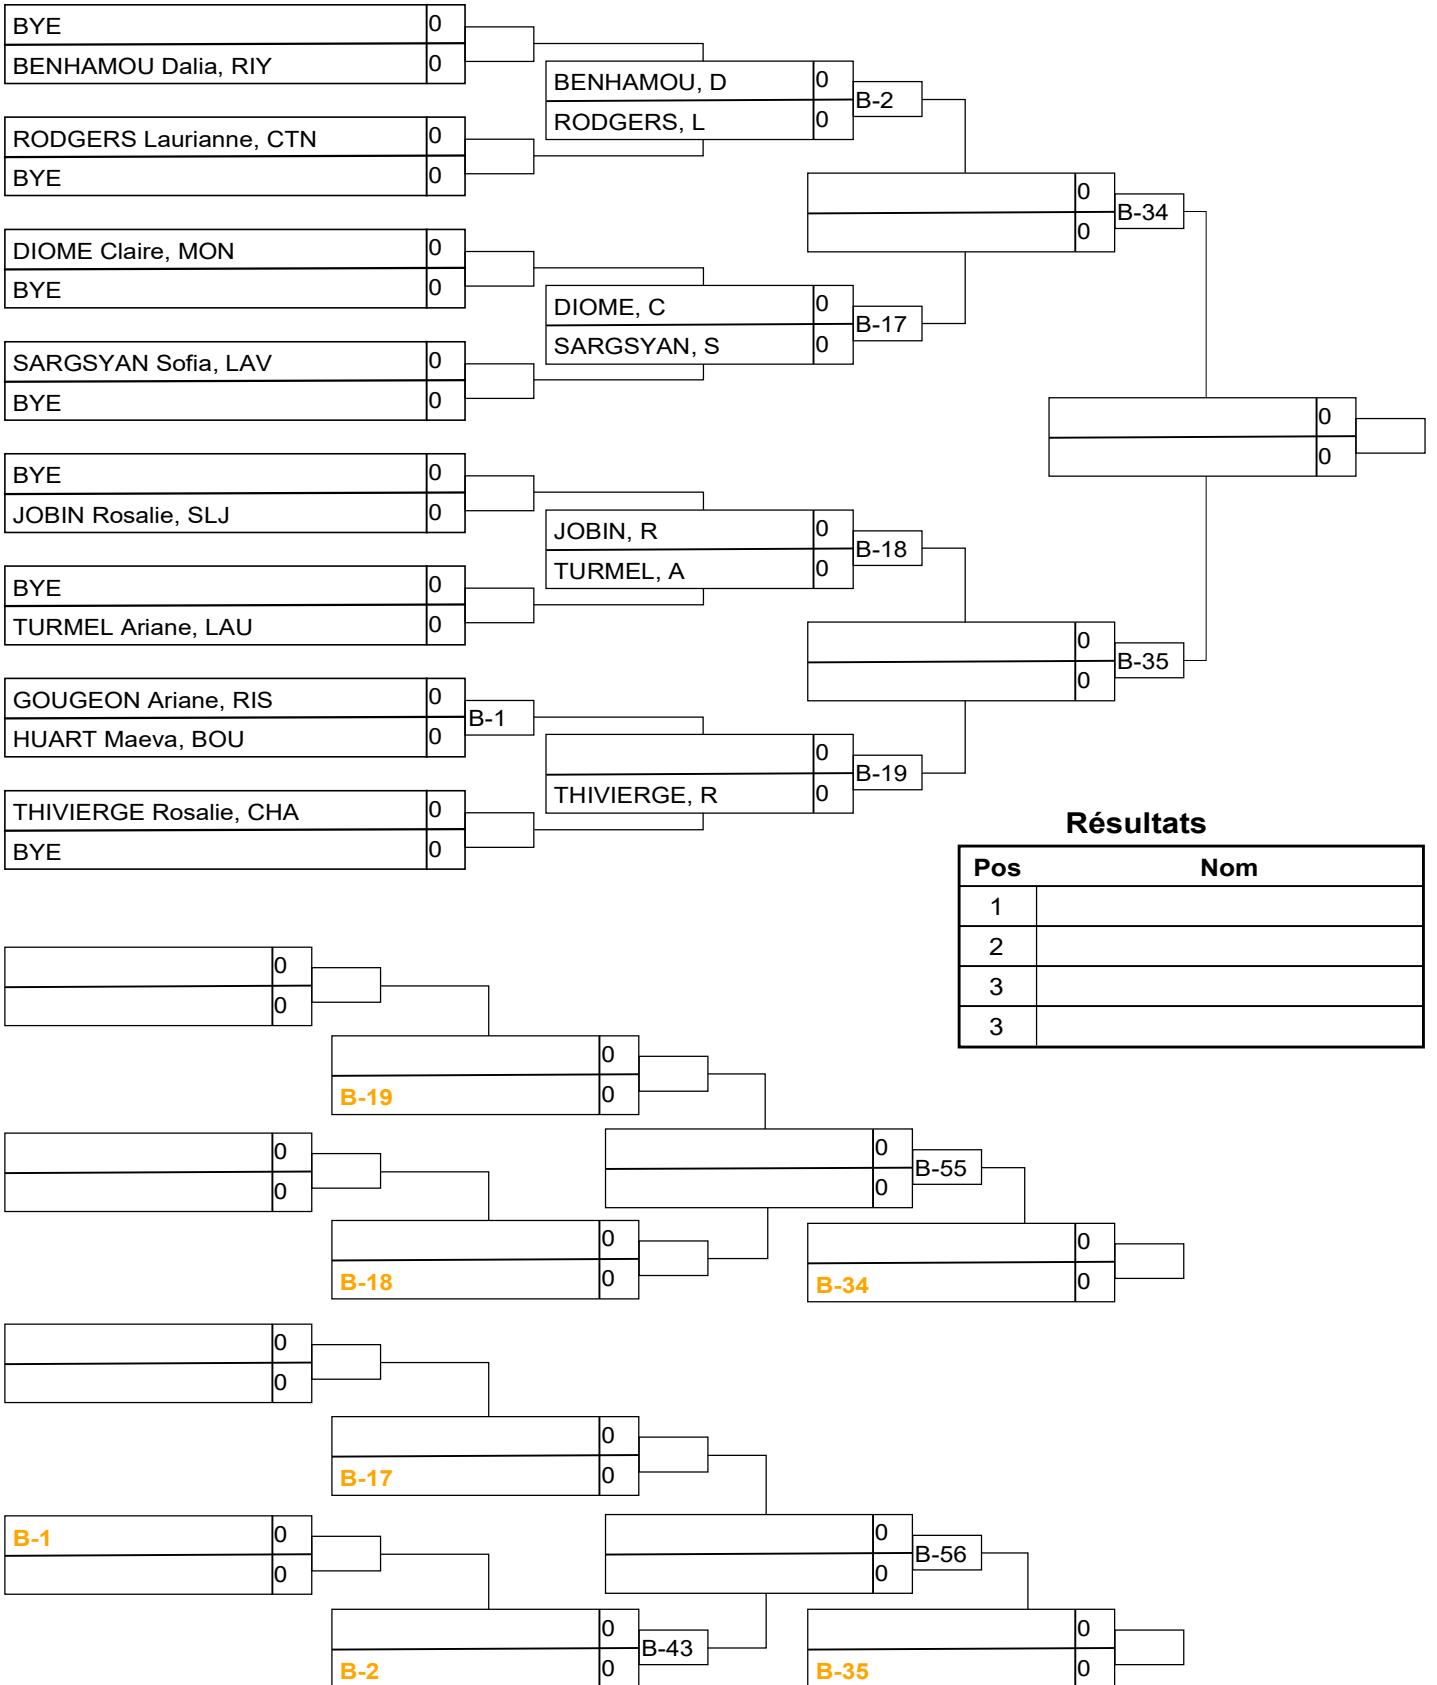

FEM -44 kg

FEM -48 kg

Résultats

Pos	Nom
1	
2	
3	
3	

FEM -52 kg

Résultats

Pos	Nom
1	
2	
3	
3	

MASC -38 kg

Résultats

Pos	Nom
1	
2	
3	
3	

MASC -42 kg

Résultats

Pos	Nom
1	
2	
3	
3	

MASC -46 kg

Résultats

Pos	Nom
1	
2	
3	
3	