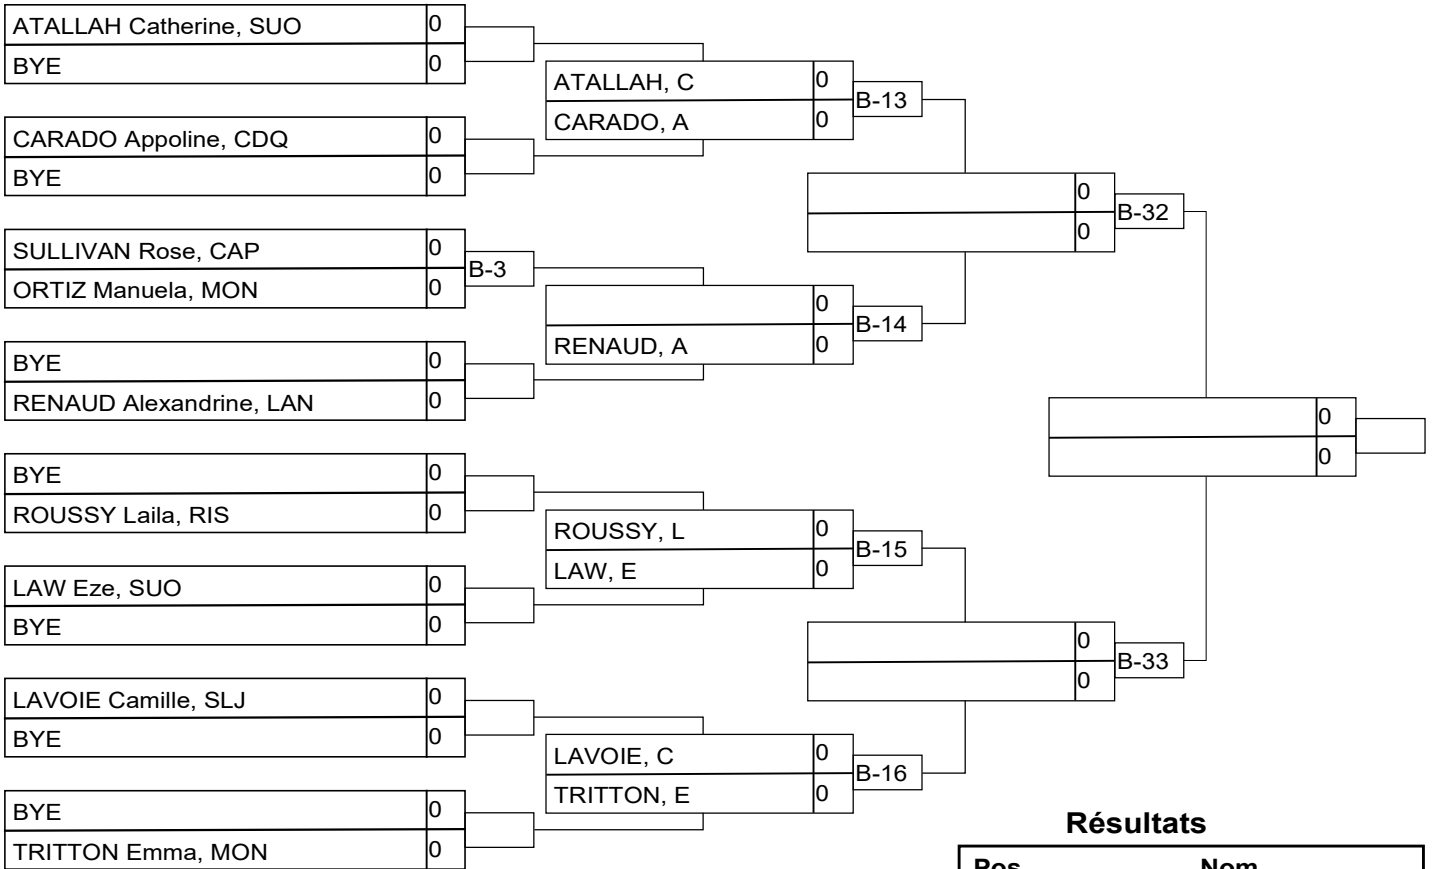

FEM -44 kg

FEM -48 kg

Résultats

Pos	Nom
1	
2	
3	
3	

FEM -52 kg

Résultats

Pos	Nom
1	
2	
3	
3	

MASC -38 kg

Résultats

Pos	Nom
1	
2	
3	
3	

MASC -42 kg

Résultats

Pos	Nom
1	
2	
3	
3	

MASC -46 kg

Résultats

Pos	Nom
1	
2	
3	
3	