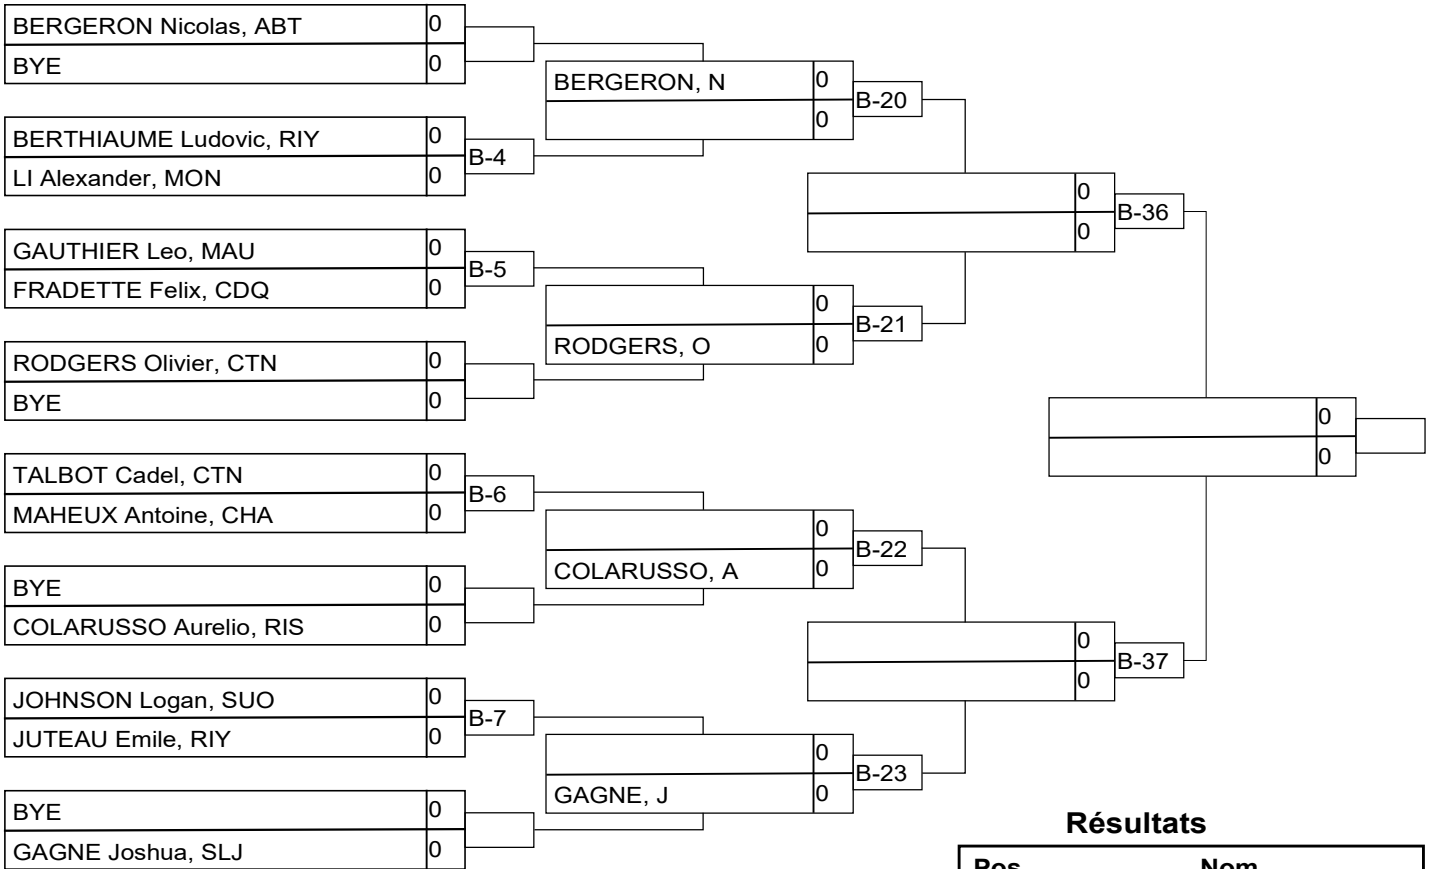

FEM -44 kg

FEM -48 kg

Résultats

Pos	Nom
1	
2	
3	
3	

FEM -52 kg

Résultats

Pos	Nom
1	
2	
3	
3	

MASC -38 kg

Résultats

Pos	Nom
1	
2	
3	
3	

MASC -42 kg

Résultats

Pos	Nom
1	
2	
3	
3	

MASC -46 kg

Résultats

Pos	Nom
1	
2	
3	
3	