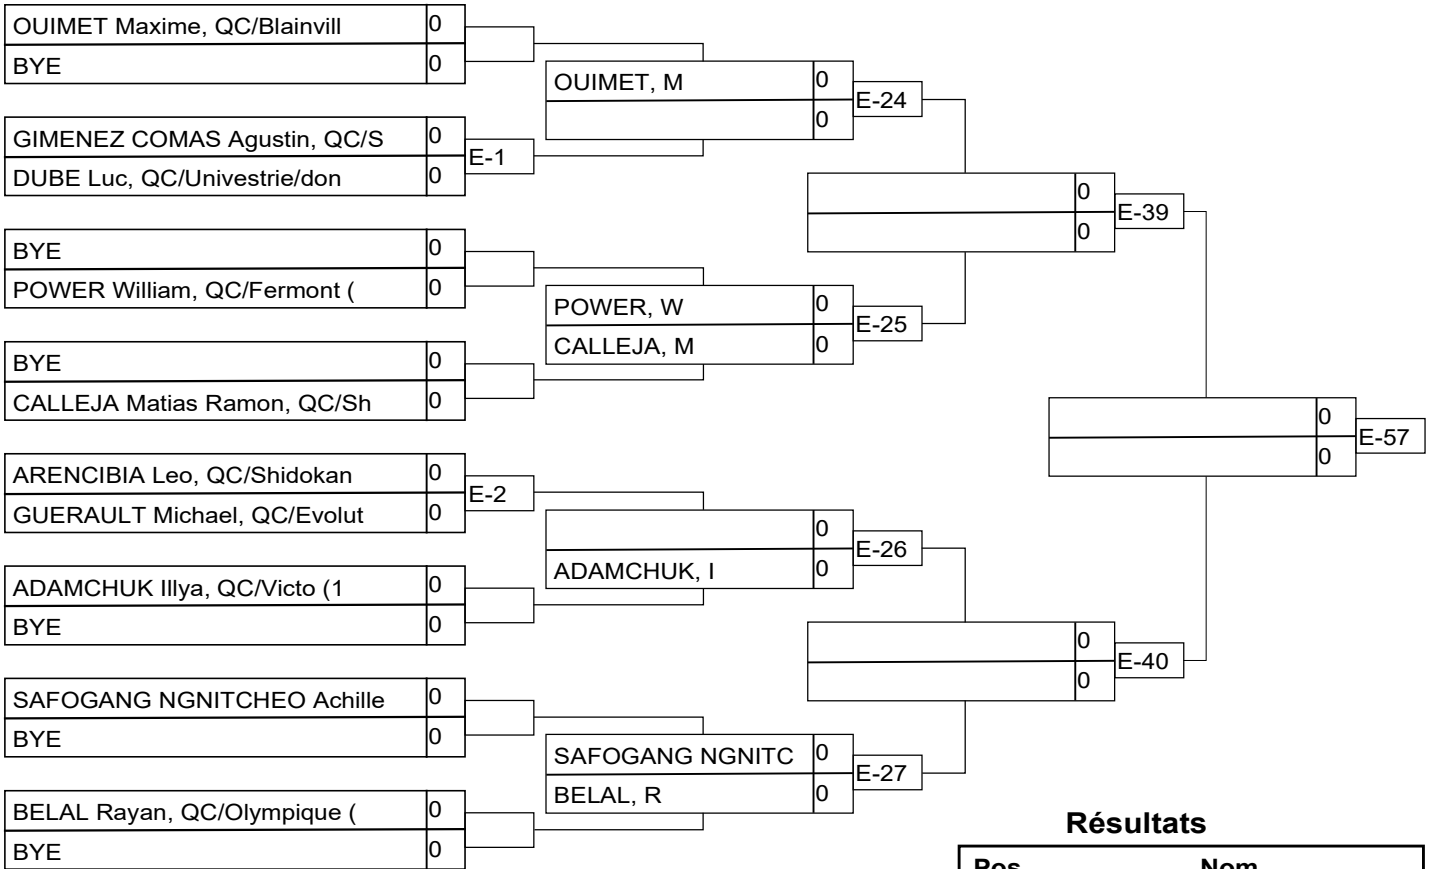

-U21SENM -66kg 2k+

Résultats

Pos	Nom
1	
2	
3	
3	

-U21SENM -66kg 2k+

-U21SENM -73kg 2k+

Résultats

Pos	Nom
1	
2	
3	
3	

-U21SENM -73kg 2k+

-U21SENM -81kg 2k+

Résultats

Pos	Nom
1	
2	
3	
3	

-U21SENM -81kg 2k+

-U21SENM -90kg 2k+

Résultats

Pos	Nom
1	
2	
3	
3	

-U21SENM 100kg 2k+

Résultats

Pos	Nom
1	
2	
3	
3	