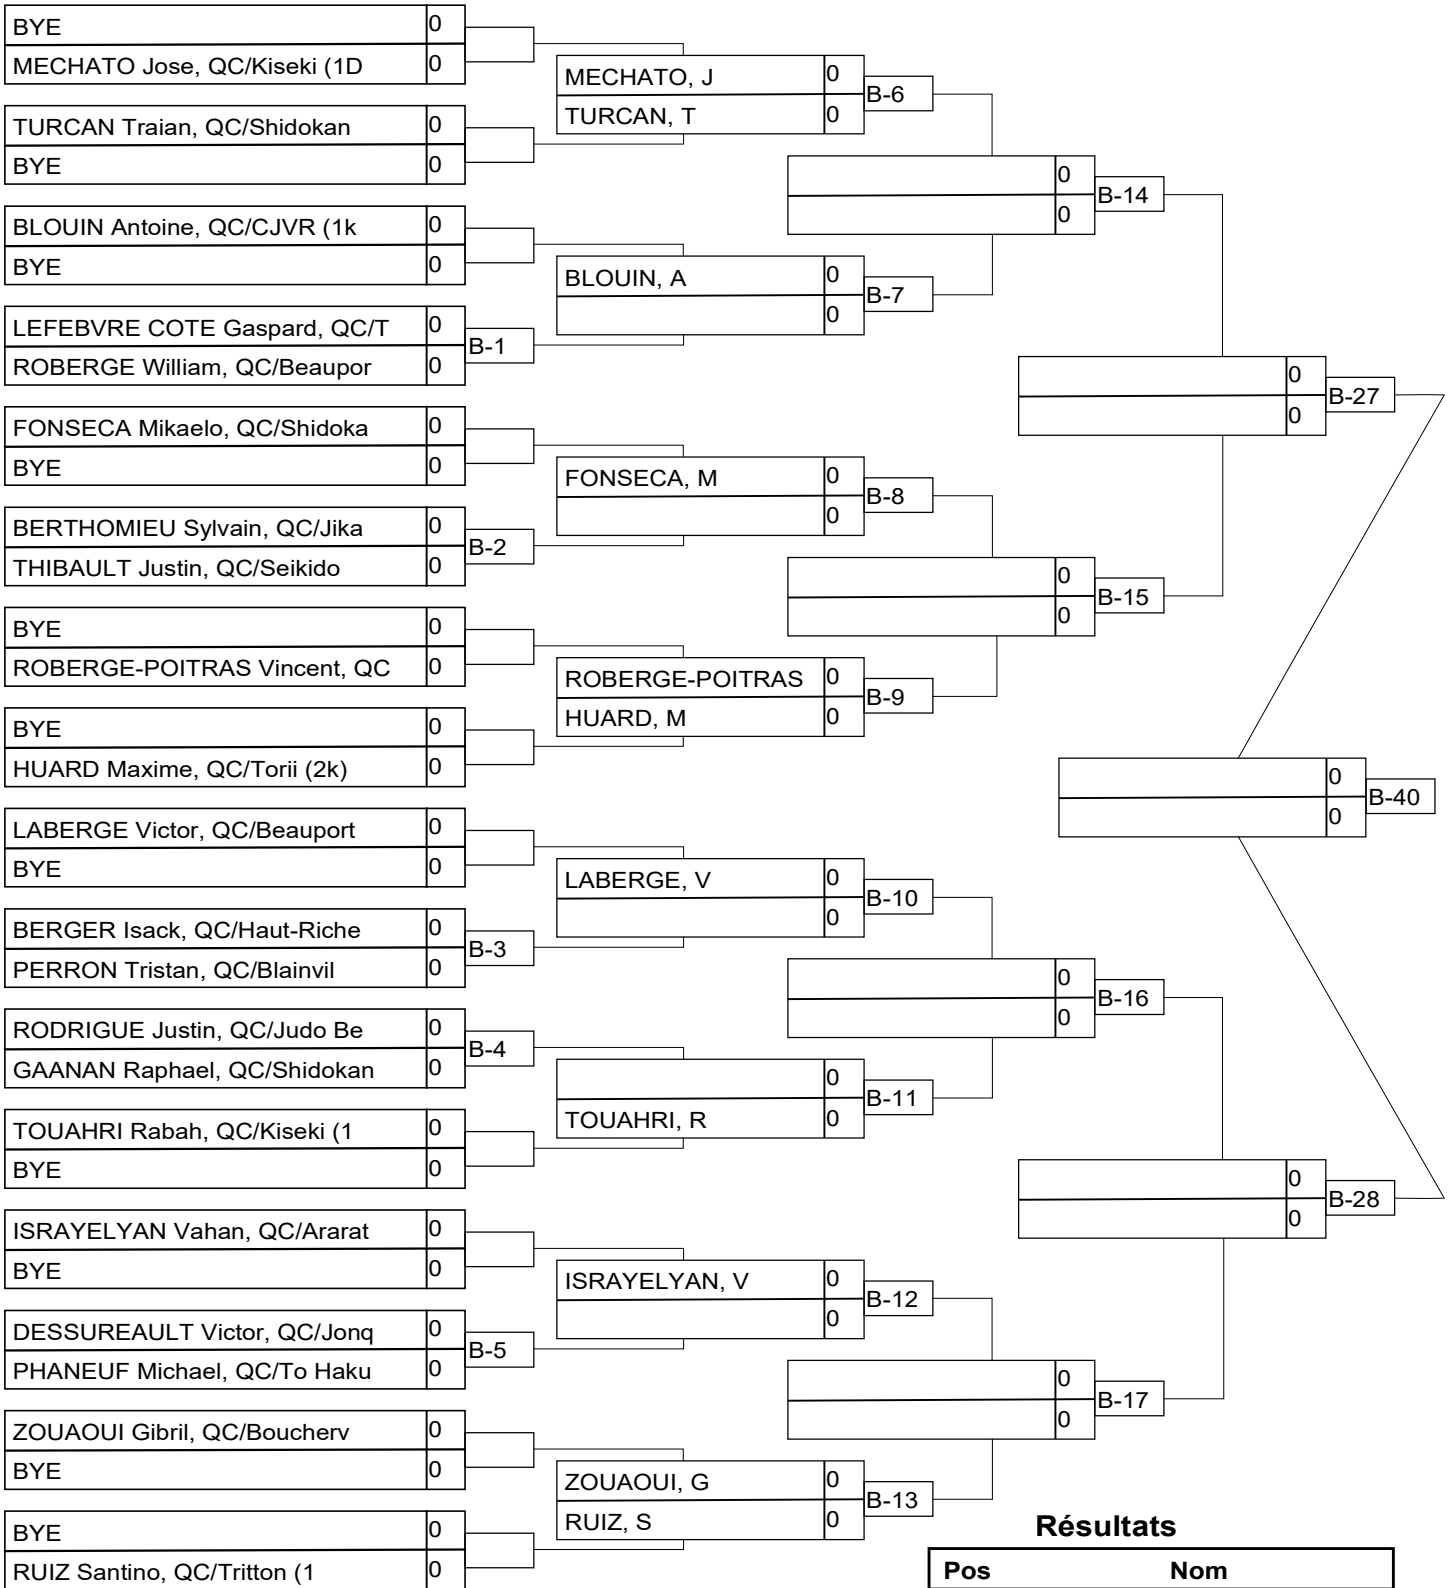

Résultats

Pos	Nom

-U21SENM -100kg 2k+

Résultats

Pos	Nom
1	
2	
3	
3	

-U21SENM -60kg 2k+

Résultats

Pos	Nom
1	
2	
3	
3	

-U21SENM -66kg 2k+

Résultats

Pos	Nom
1	
2	
3	
3	

-U21SENM -66kg 2k+

-U21SENM -73kg 2k+

Résultats

Pos	Nom
1	
2	
3	
3	

-U21SENM -73kg 2k+