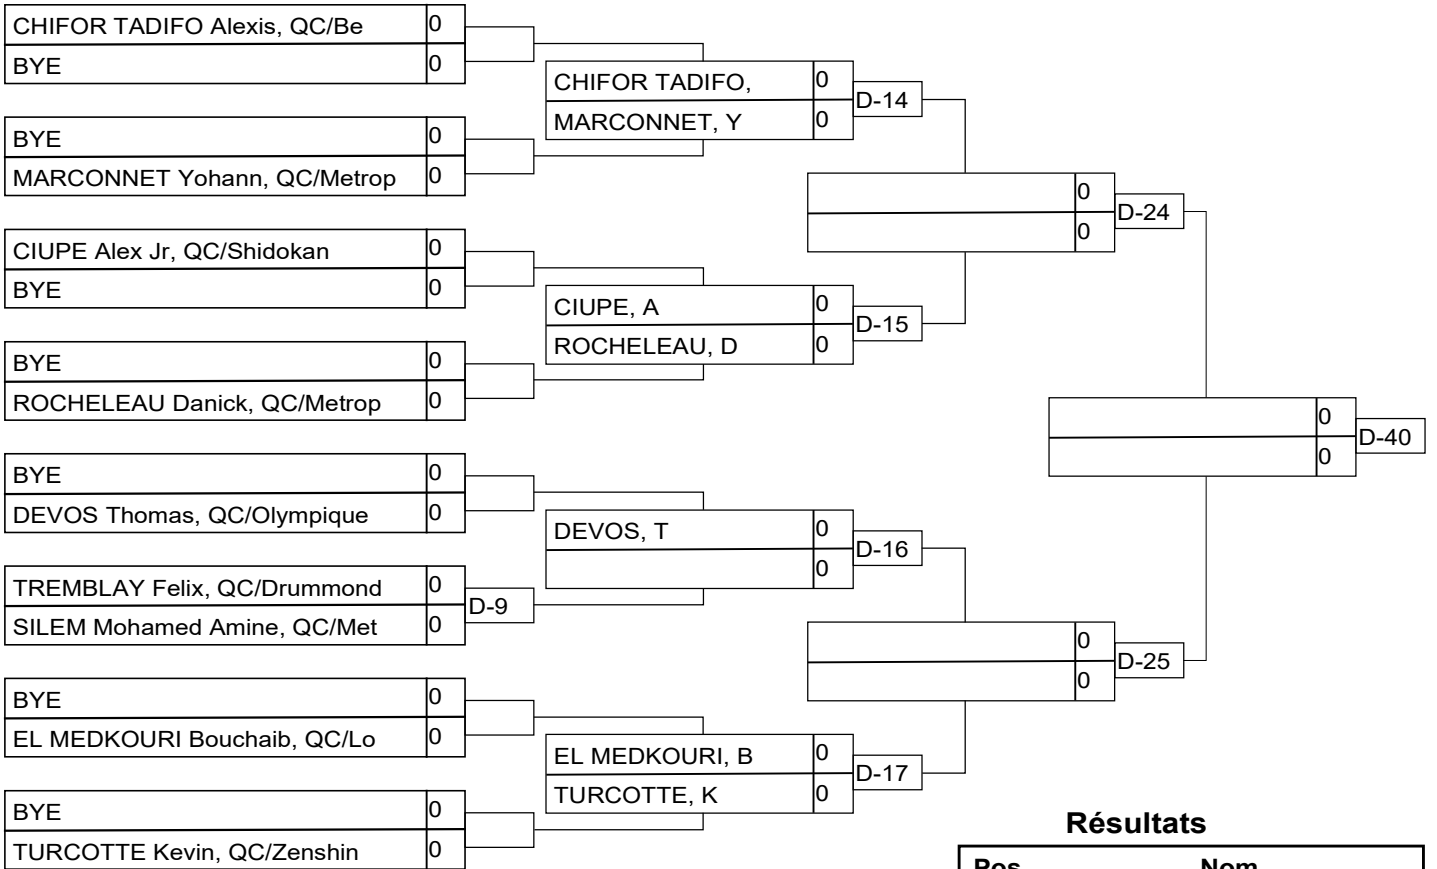

-U21SENM -100kg 2k+