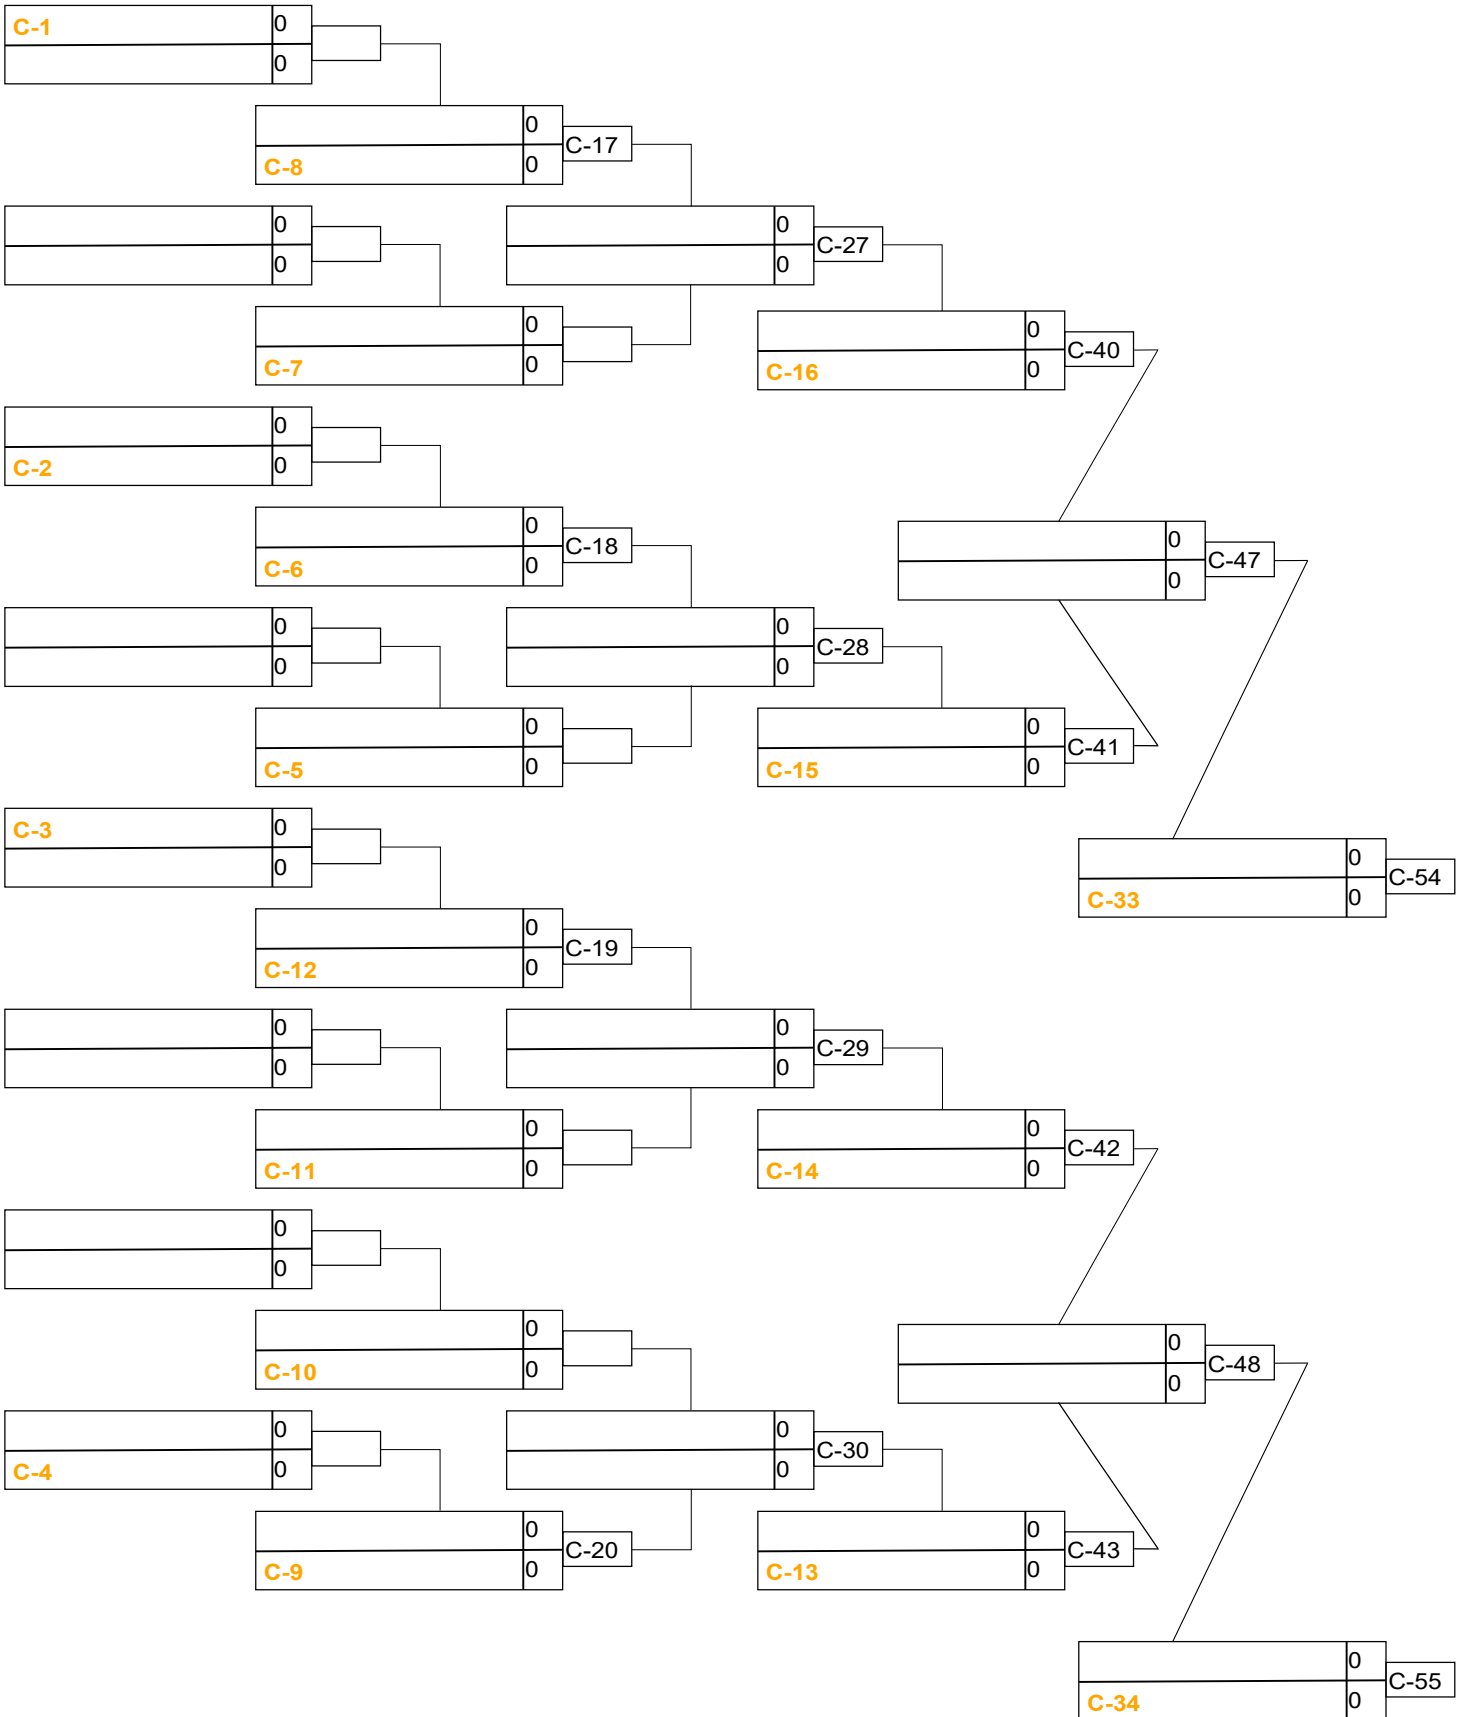

Matches

Match	Blanc			Bleu	Résultat	Temps	Code
C-25	DORVAL-MBELE Missy Jen	4	5	LAMRI Ralia			
C-26	PERREAULT Cassandra	1	2	DUBOC Cerise			
C-31	JACQUES Theodine	3	4	DORVAL-MBELE Missy Jen			
C-32	PERREAULT Cassandra	1	5	LAMRI Ralia			
C-38	DUBOC Cerise	2	3	JACQUES Theodine			
C-39	PERREAULT Cassandra	1	4	DORVAL-MBELE Missy Jen			
C-45	JACQUES Theodine	3	5	LAMRI Ralia			
C-46	DUBOC Cerise	2	4	DORVAL-MBELE Missy Jen			
C-52	PERREAULT Cassandra	1	3	JACQUES Theodine			
C-53	DUBOC Cerise	2	5	LAMRI Ralia			

-U21SENM -66kg 2k+

Résultats

Pos	Nom
1	
2	
3	
3	

-U21SENM -66kg 2k+

-U21SENM -73kg 2k+

Résultats

Pos	Nom
1	
2	
3	
3	

-U21SENM -73kg 2k+

-U21SENM -81kg 2k+

Résultats

Pos	Nom
1	
2	
3	
3	

-U21SENM -81kg 2k+

-U21SENM -90kg 2k+

Résultats

Pos	Nom
1	
2	
3	
3	

-U21SENM 100kg 2k+

Résultats

Pos	Nom
1	
2	
3	
3	