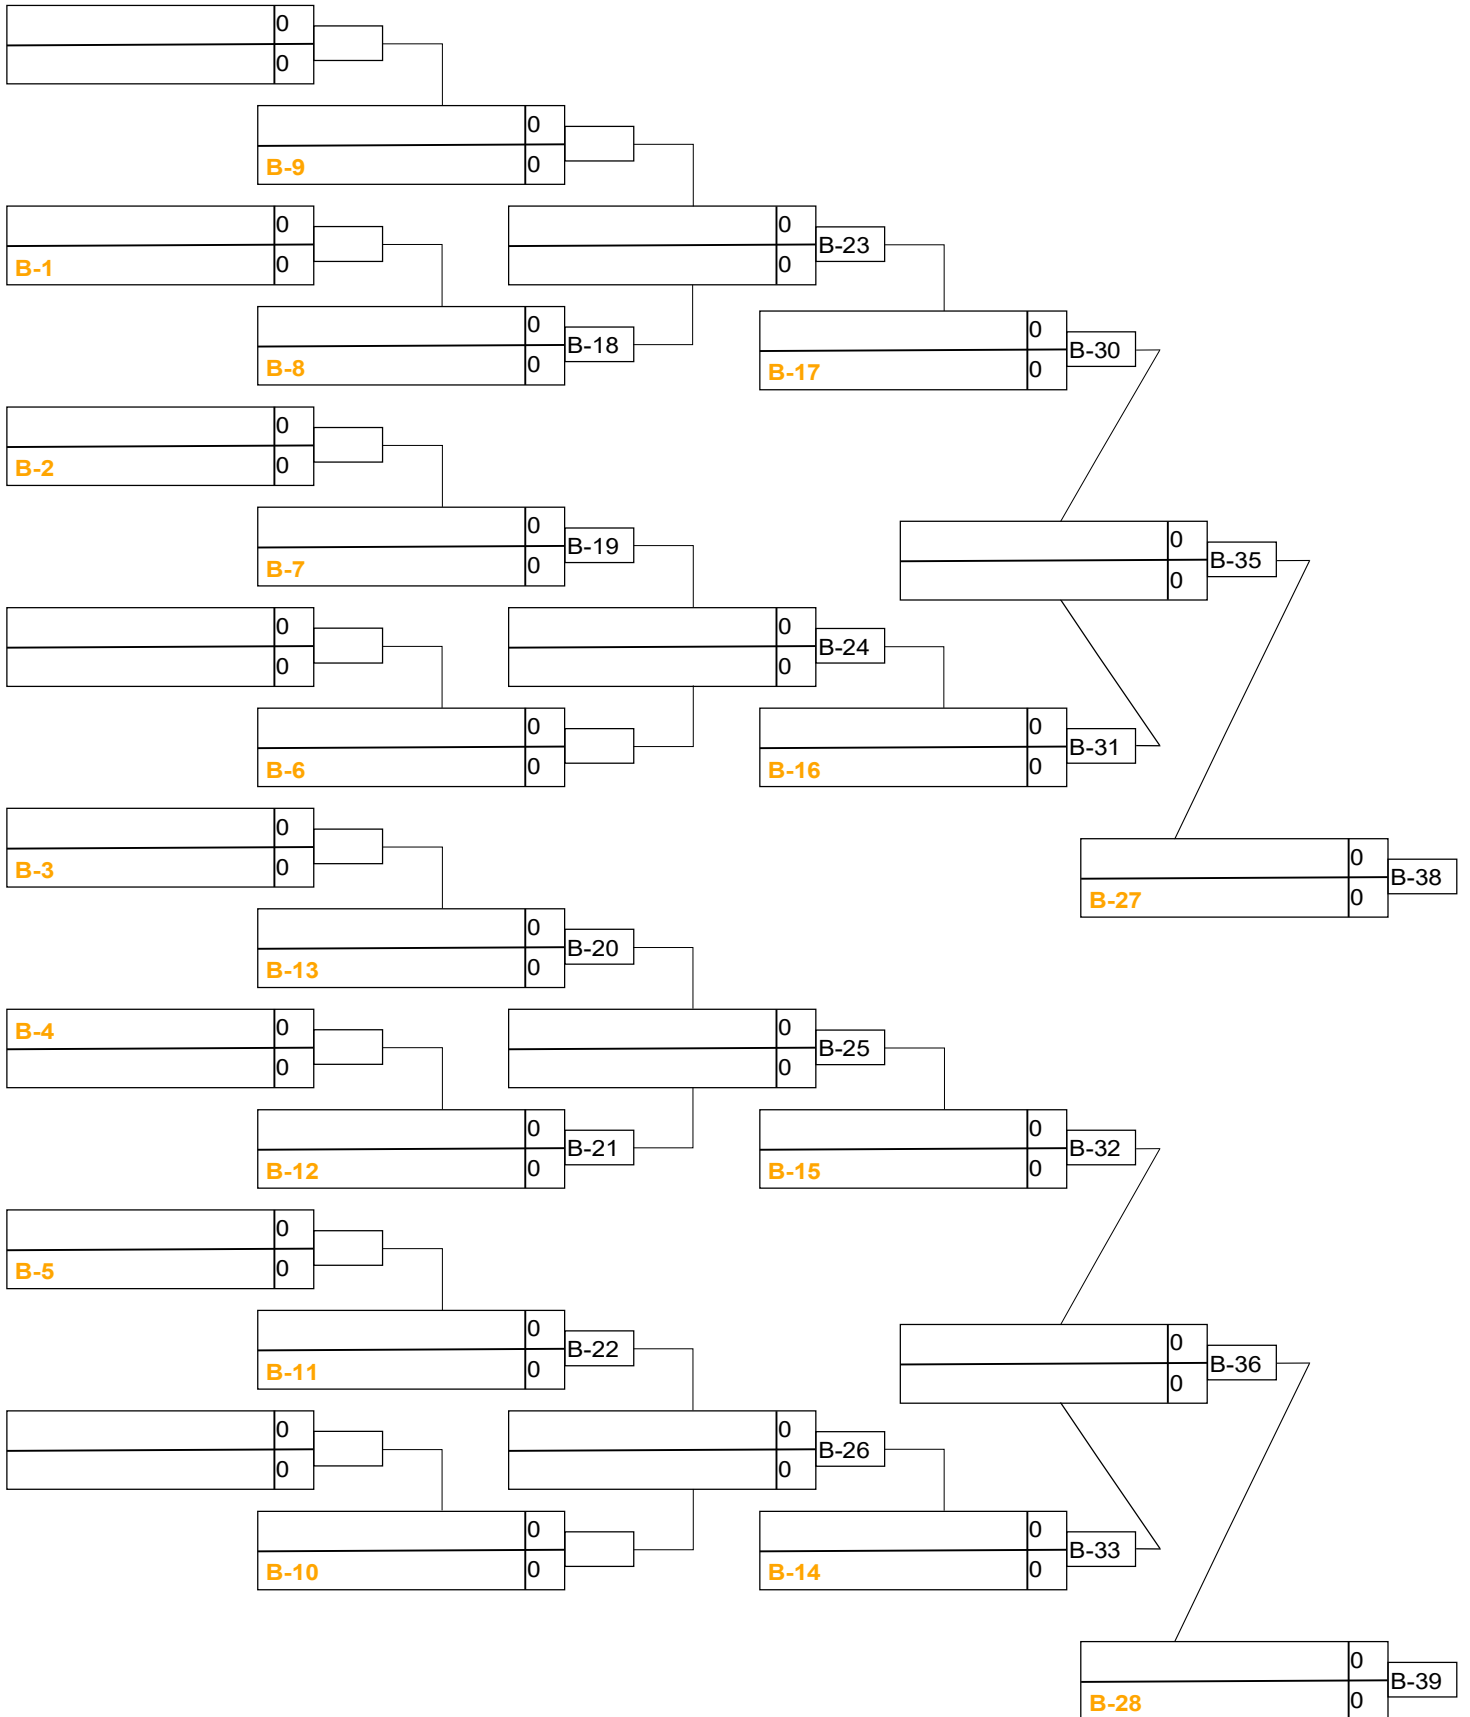

Matches

Match	Blanc			Bleu	Résultat	Temps	Code
C-25	DORVAL-MBELE Missy Jen	4	5	LAMRI Ralia			
C-26	PERREAULT Cassandra	1	2	DUBOC Cerise			
C-31	JACQUES Theodine	3	4	DORVAL-MBELE Missy Jen			
C-32	PERREAULT Cassandra	1	5	LAMRI Ralia			
C-38	DUBOC Cerise	2	3	JACQUES Theodine			
C-39	PERREAULT Cassandra	1	4	DORVAL-MBELE Missy Jen			
C-45	JACQUES Theodine	3	5	LAMRI Ralia			
C-46	DUBOC Cerise	2	4	DORVAL-MBELE Missy Jen			
C-52	PERREAULT Cassandra	1	3	JACQUES Theodine			
C-53	DUBOC Cerise	2	5	LAMRI Ralia			

Résultats

Pos	Nom

-U21SENM -100kg 2k+

Résultats

Pos	Nom
1	
2	
3	
3	

-U21SENM -60kg 2k+

Résultats

Pos	Nom
1	
2	
3	
3	

-U21SENM -66kg 2k+

Résultats

Pos	Nom
1	
2	
3	
3	

-U21SENM -66kg 2k+

-U21SENM -73kg 2k+

Résultats

Pos	Nom
1	
2	
3	
3	

-U21SENM -73kg 2k+

Résultats

Pos	Nom
1	
2	
3	
3	