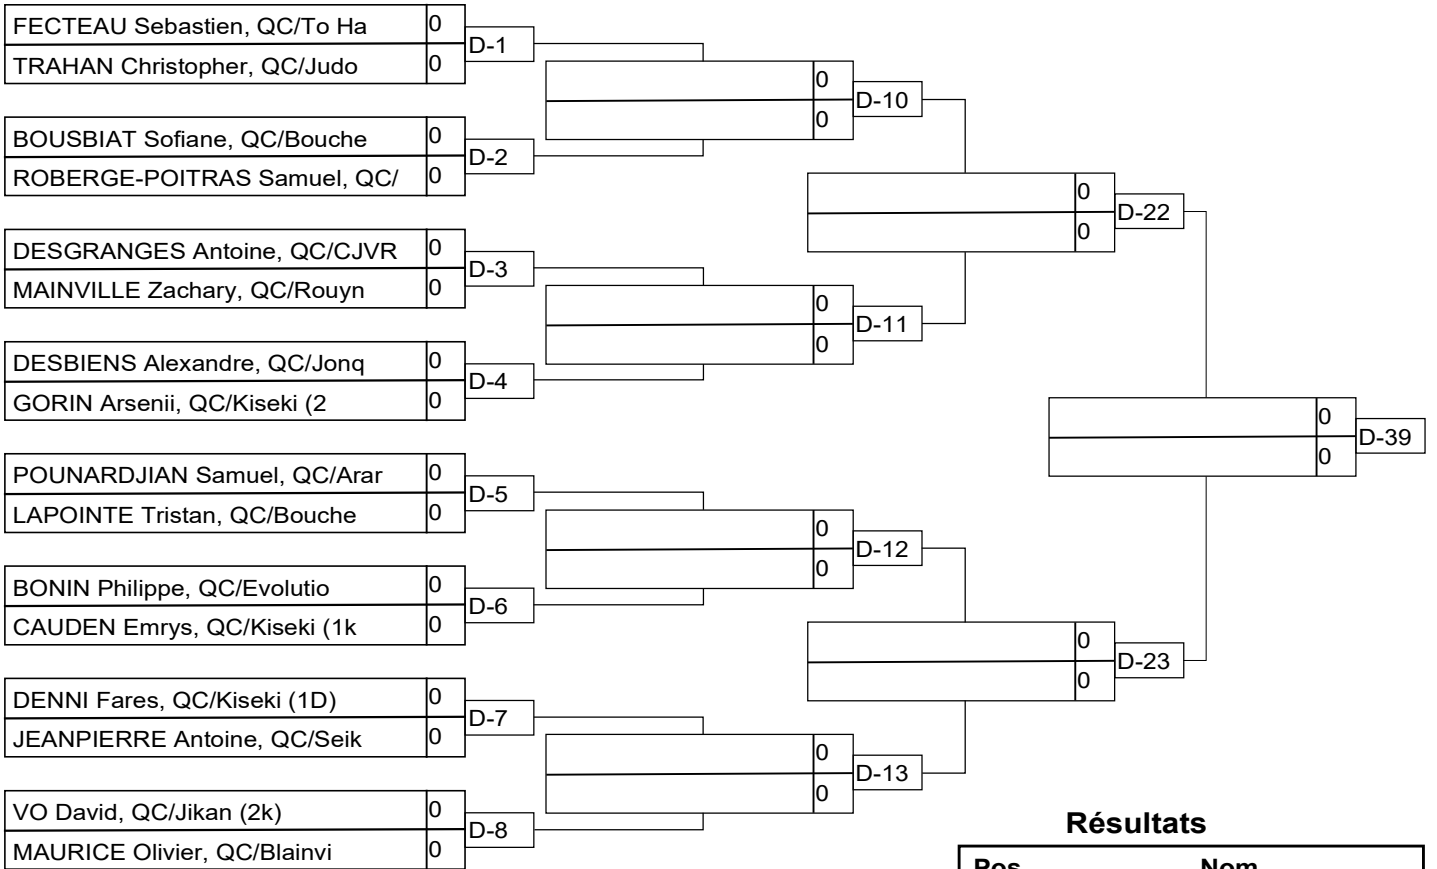

Résultats

Pos	Nom

-U21SENM -100kg 2k+

Résultats

Pos	Nom
1	
2	
3	
3	

-U21SENM -60kg 2k+

Résultats

Pos	Nom
1	
2	
3	
3	

-U21SENM -66kg 2k+

Résultats

Pos	Nom
1	
2	
3	
3	

-U21SENM -66kg 2k+

-U21SENM -73kg 2k+

Résultats

Pos	Nom
1	
2	
3	
3	

-U21SENM -73kg 2k+