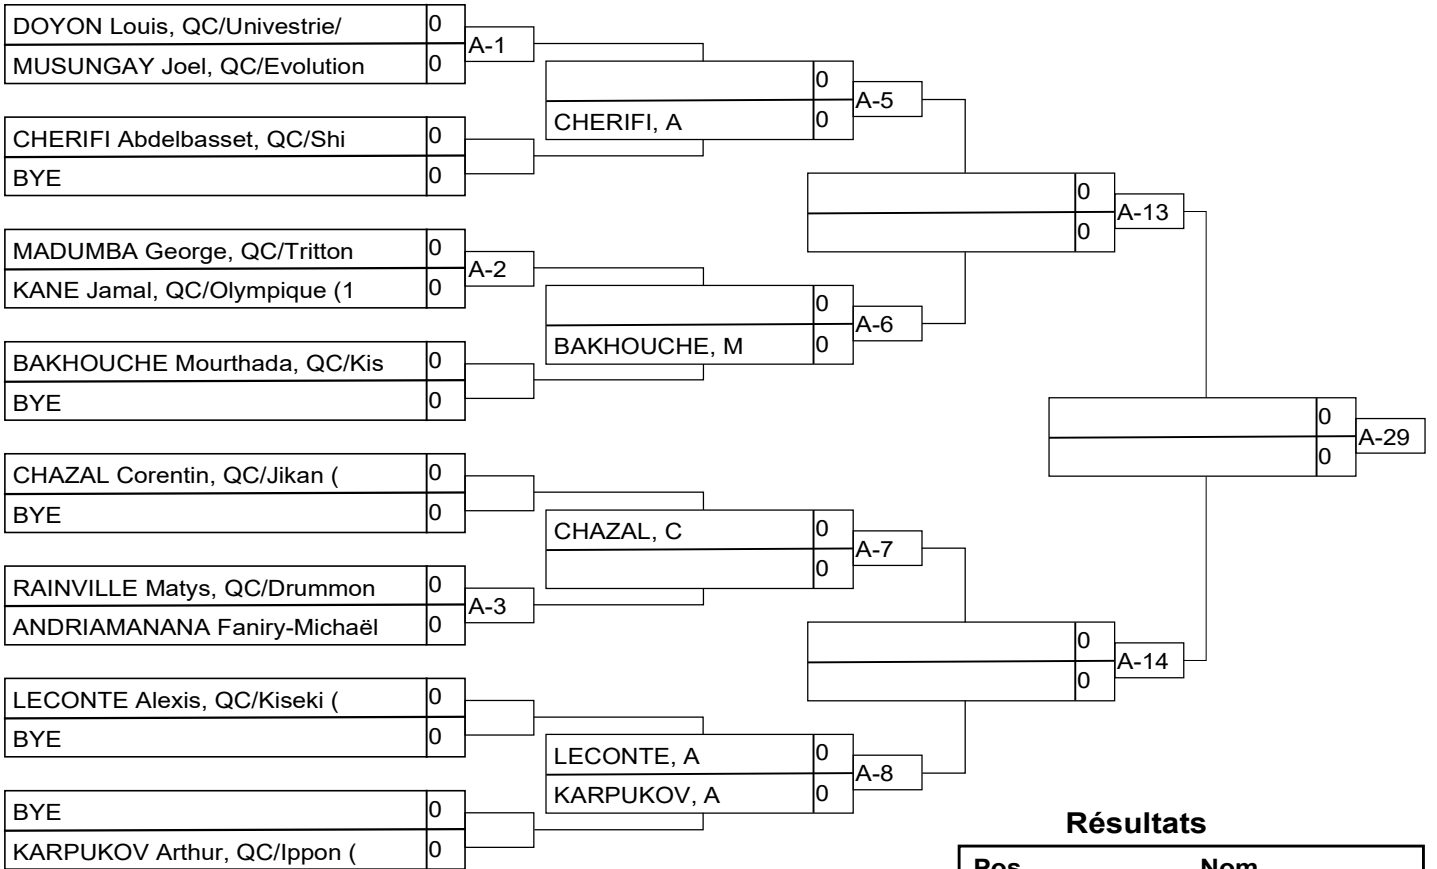

-U21SENM -81kg 2k+

Résultats

Pos	Nom
1	
2	
3	
3	

-U21SENM -81kg 2k+

-U21SENM -90kg 2k+

Résultats

Pos	Nom
1	
2	
3	
3	

-U21SENM 100kg 2k+

Résultats

Pos	Nom
1	
2	
3	
3	