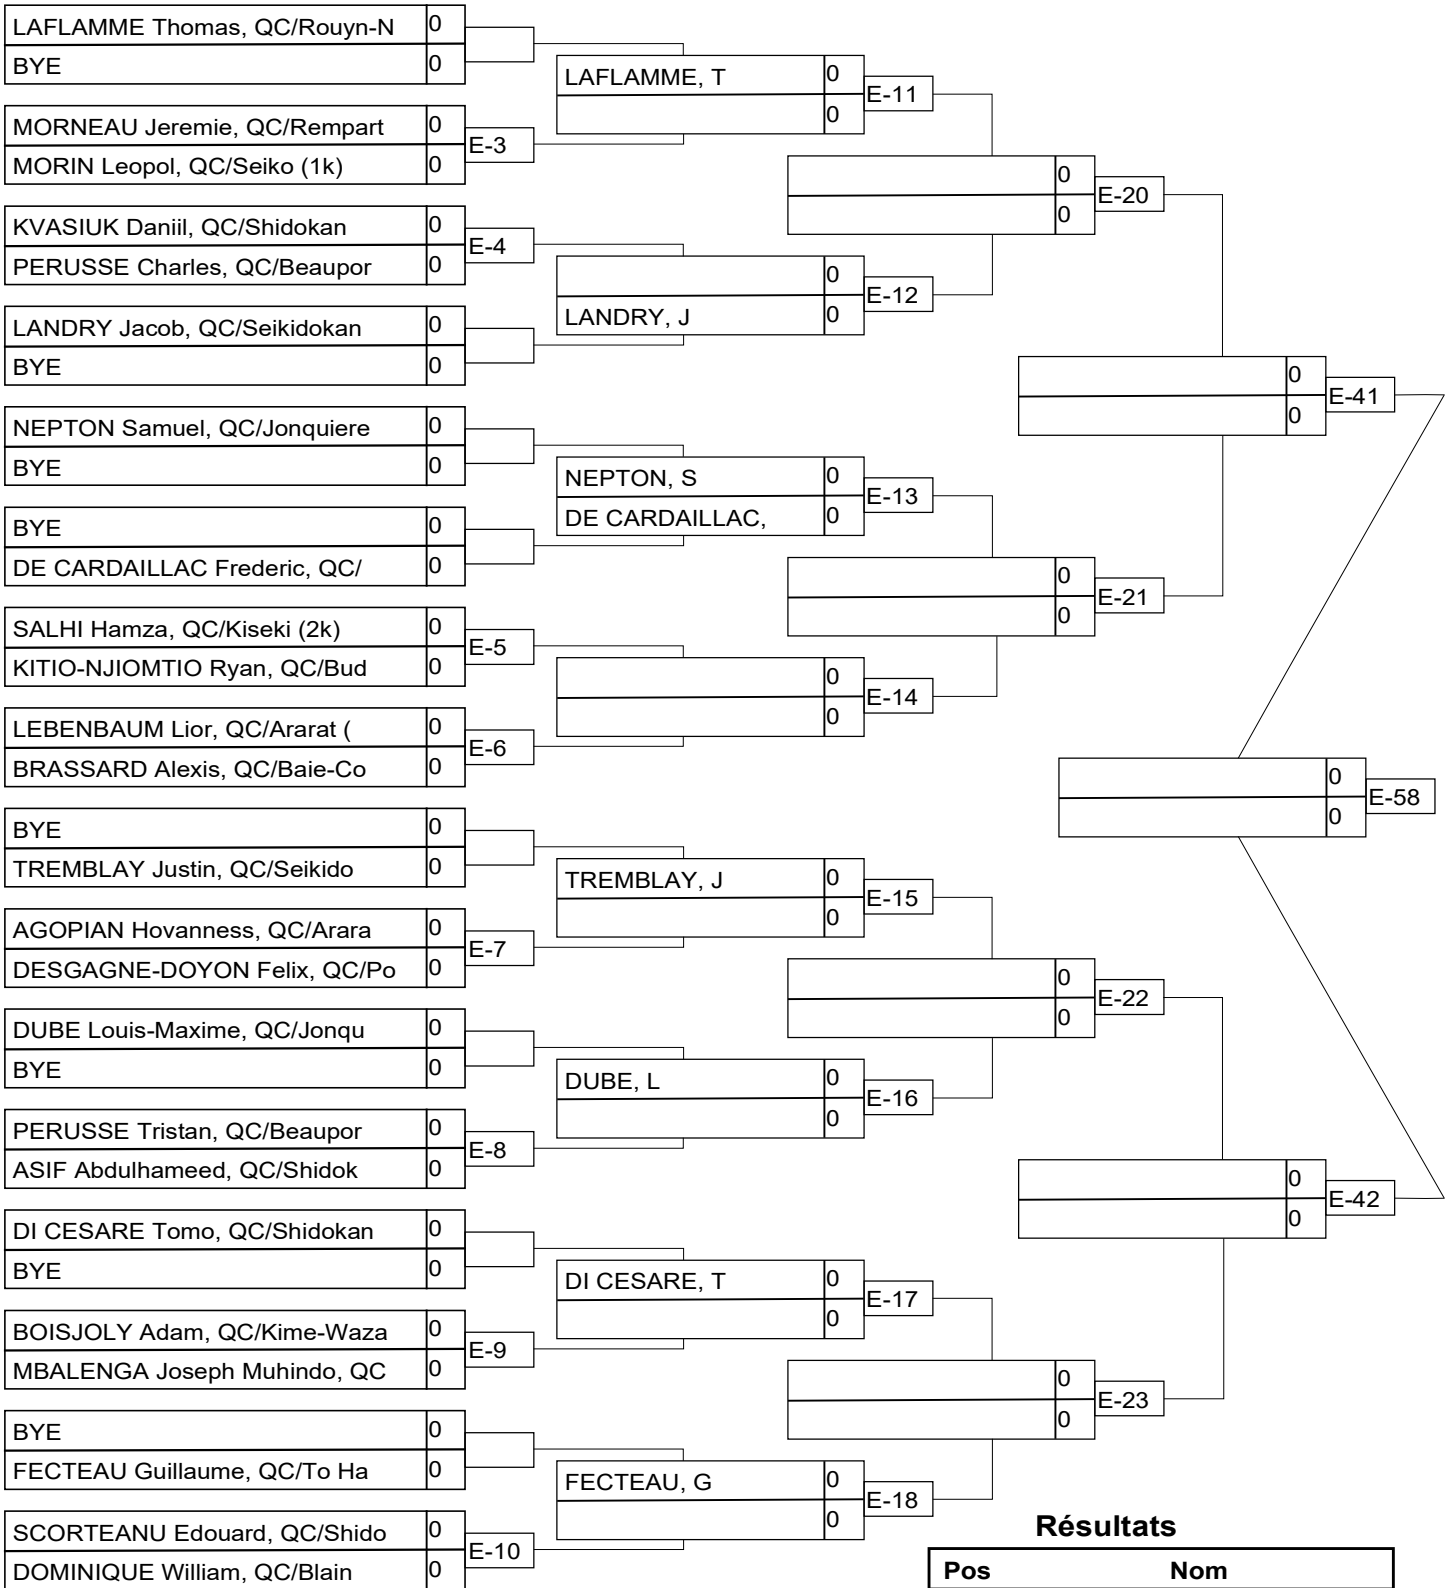

Résultats

Pos	Nom

-U21SENM -100kg 2k+

Résultats

Pos	Nom
1	
2	
3	
3	

-U21SENM -60kg 2k+

Résultats

Pos	Nom
1	
2	
3	
3	

-U21SENM -66kg 2k+

Résultats

Pos	Nom
1	
2	
3	
3	

-U21SENM -66kg 2k+

-U21SENM -73kg 2k+

Résultats

Pos	Nom
1	
2	
3	
3	

-U21SENM -73kg 2k+

-U21SENM -81kg 2k+

Résultats

Pos	Nom
1	
2	
3	
3	

-U21SENM -81kg 2k+

-U21SENM -90kg 2k+

Résultats

Pos	Nom
1	
2	
3	
3	

-U21SENM 100kg 2k+

Résultats

Pos	Nom
1	
2	
3	
3	