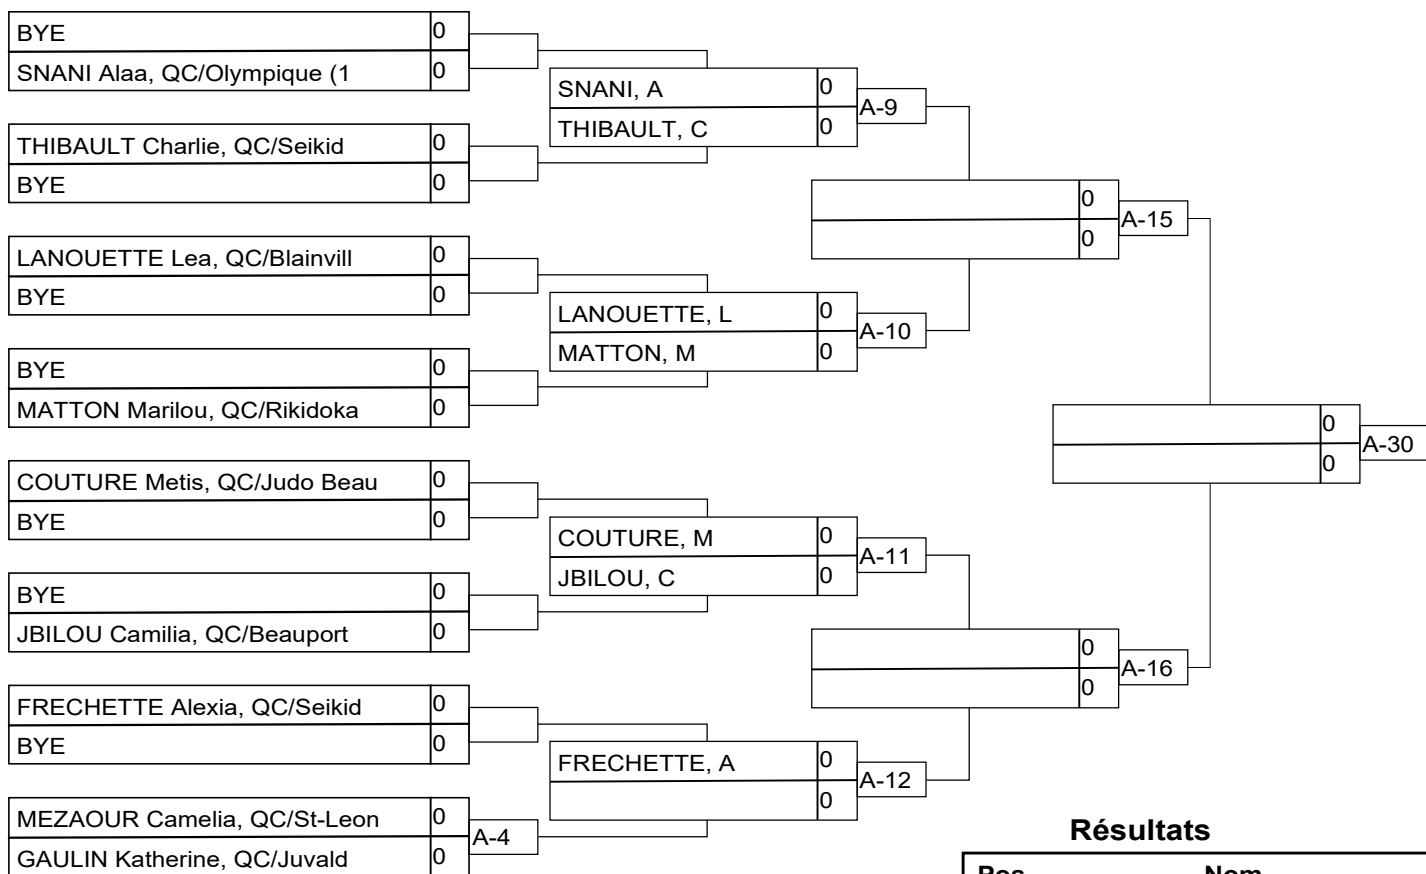

-U21SENF -63kg 2k+