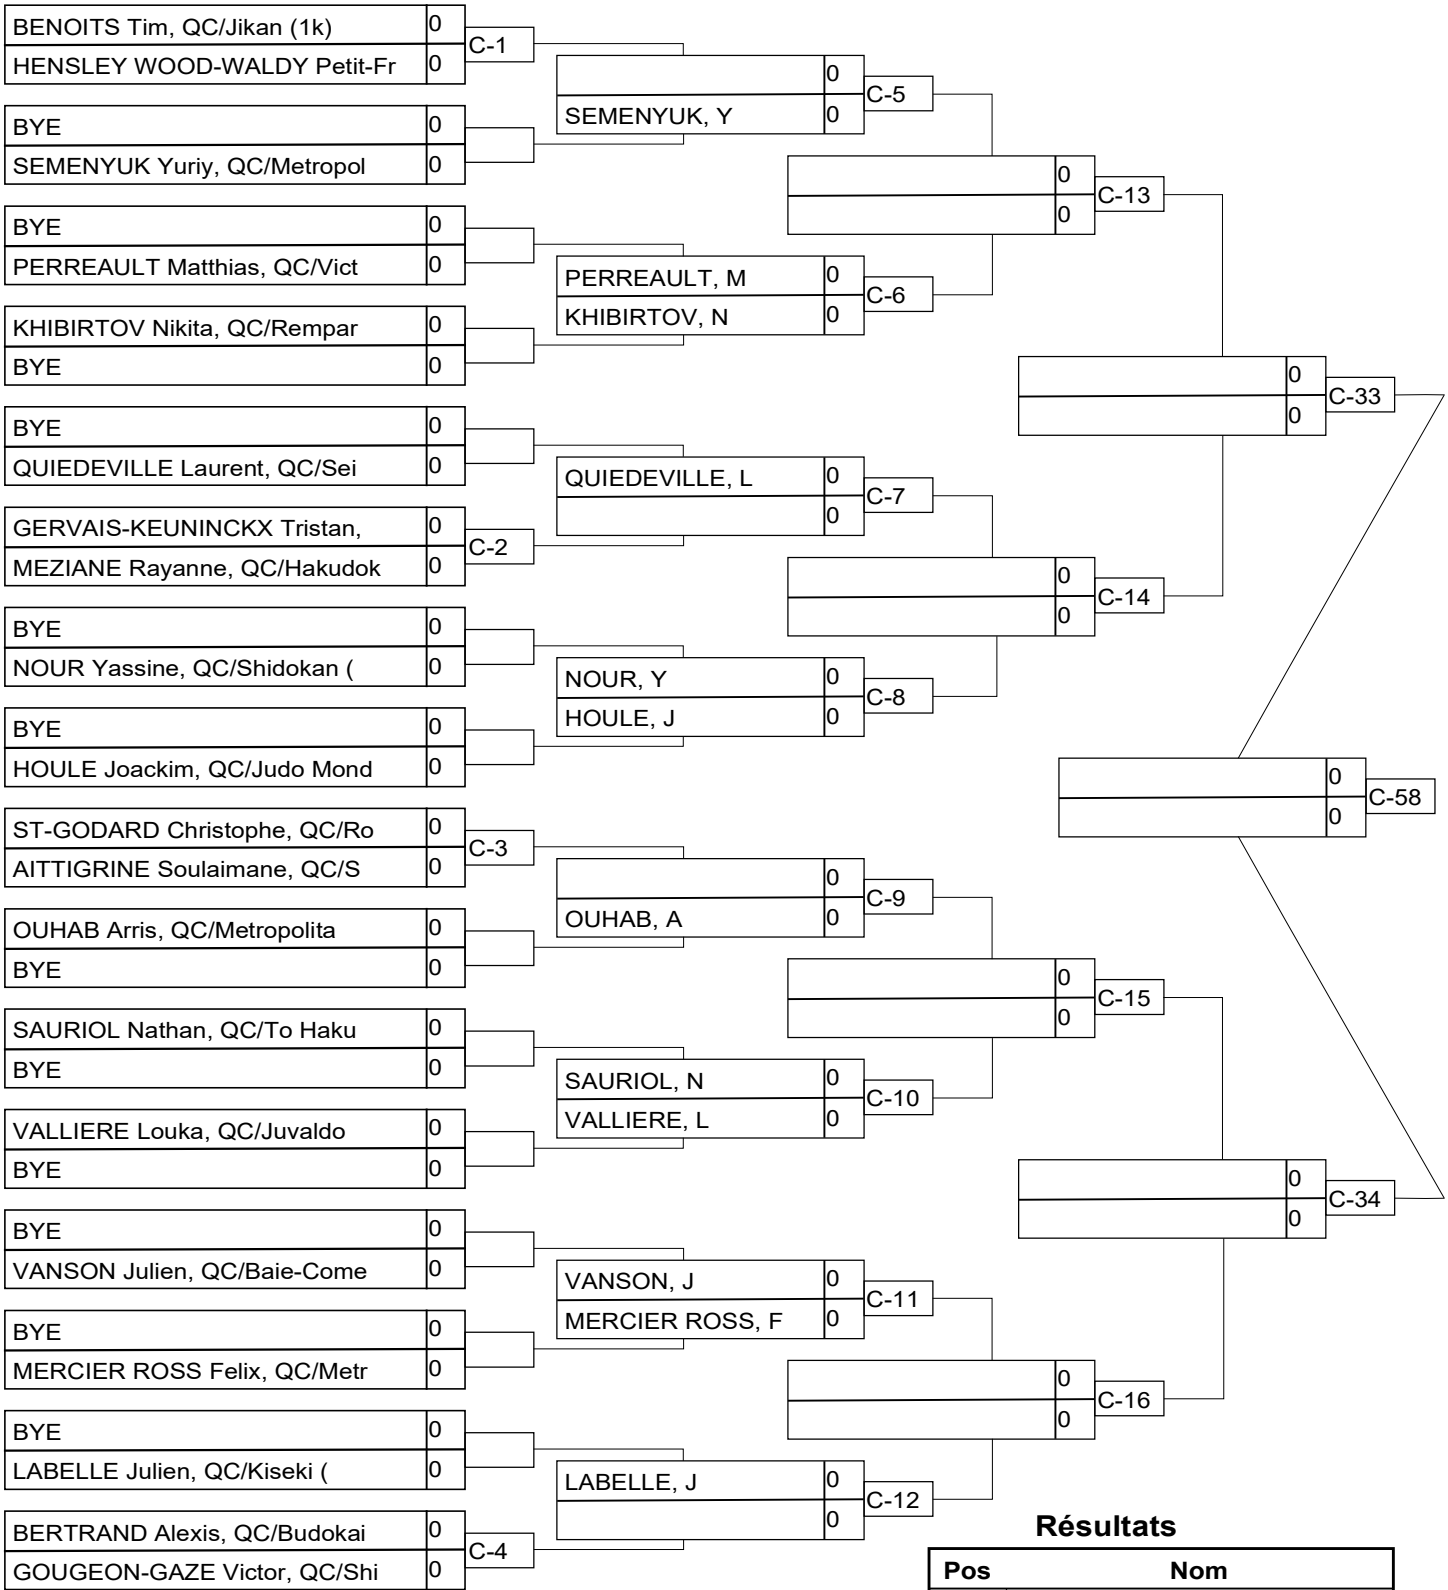

-U21SENM -66kg 2k+

Résultats

Pos	Nom
1	
2	
3	
3	

-U21SENM -66kg 2k+

-U21SENM -73kg 2k+

Résultats

Pos	Nom
1	
2	
3	
3	

-U21SENM -73kg 2k+

-U21SENM -81kg 2k+

Résultats

Pos	Nom
1	
2	
3	
3	

-U21SENM -81kg 2k+

-U21SENM -90kg 2k+

Résultats

Pos	Nom
1	
2	
3	
3	

-U21SENM 100kg 2k+

Résultats

Pos	Nom
1	
2	
3	
3	