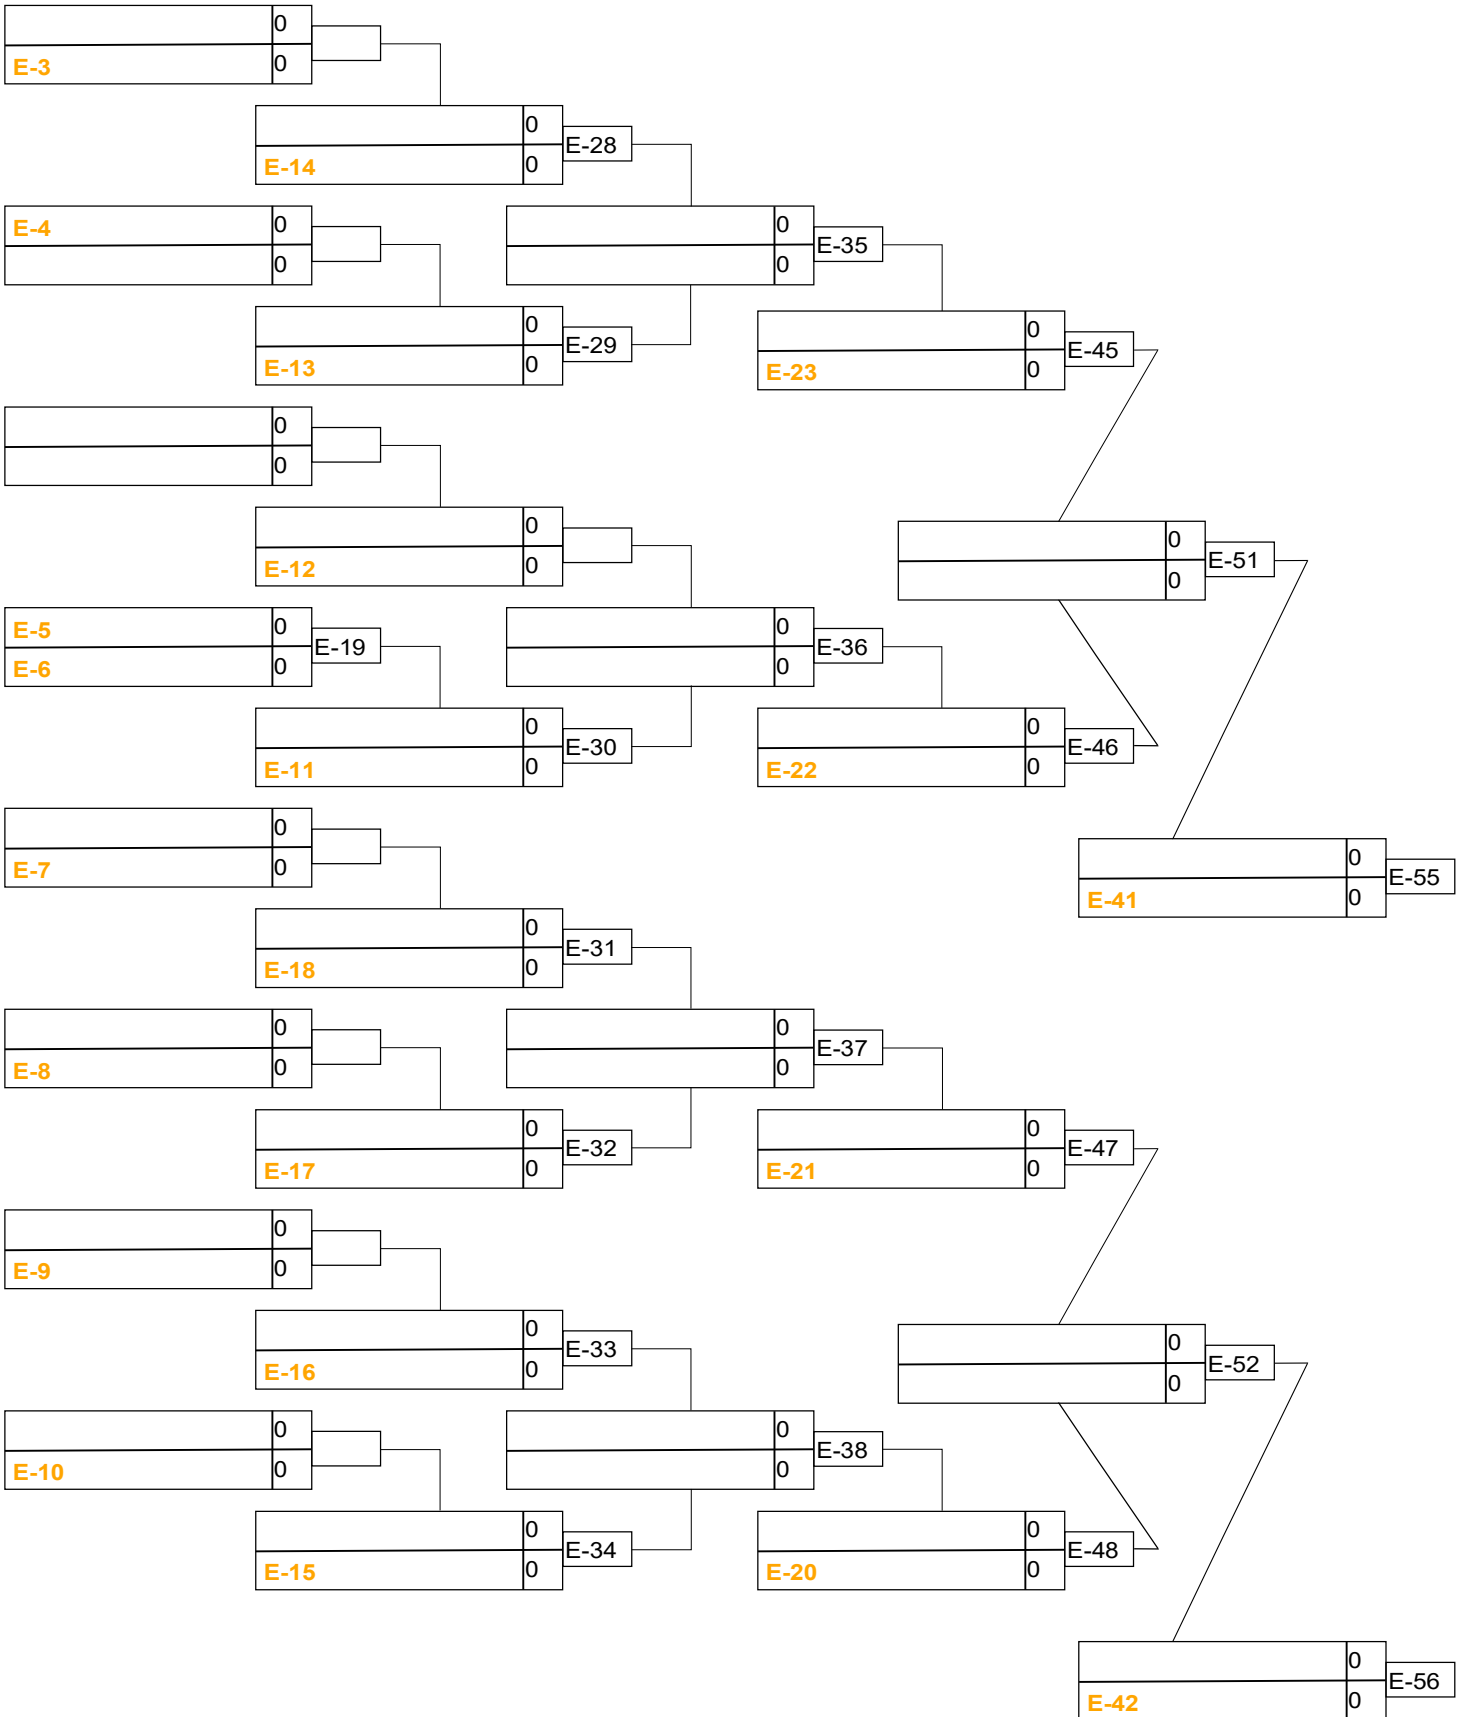

Matches

Match	Blanc			Bleu	Résultat	Temps	Code
C-25	DORVAL-MBELE Missy Jen	4	5	LAMRI Ralia			
C-26	PERREAULT Cassandra	1	2	DUBOC Cerise			
C-31	JACQUES Theodine	3	4	DORVAL-MBELE Missy Jen			
C-32	PERREAULT Cassandra	1	5	LAMRI Ralia			
C-38	DUBOC Cerise	2	3	JACQUES Theodine			
C-39	PERREAULT Cassandra	1	4	DORVAL-MBELE Missy Jen			
C-45	JACQUES Theodine	3	5	LAMRI Ralia			
C-46	DUBOC Cerise	2	4	DORVAL-MBELE Missy Jen			
C-52	PERREAULT Cassandra	1	3	JACQUES Theodine			
C-53	DUBOC Cerise	2	5	LAMRI Ralia			

-U21SENM -66kg 2k+

Résultats

Pos	Nom
1	
2	
3	
3	

-U21SENM -66kg 2k+

-U21SENM -73kg 2k+

Résultats

Pos	Nom
1	
2	
3	
3	

-U21SENM -73kg 2k+

-U21SENM -81kg 2k+

Résultats

Pos	Nom
1	
2	
3	
3	

-U21SENM -81kg 2k+

-U21SENM -90kg 2k+

Résultats

Pos	Nom
1	
2	
3	
3	

-U21SENM 100kg 2k+

Résultats

Pos	Nom
1	
2	
3	
3	