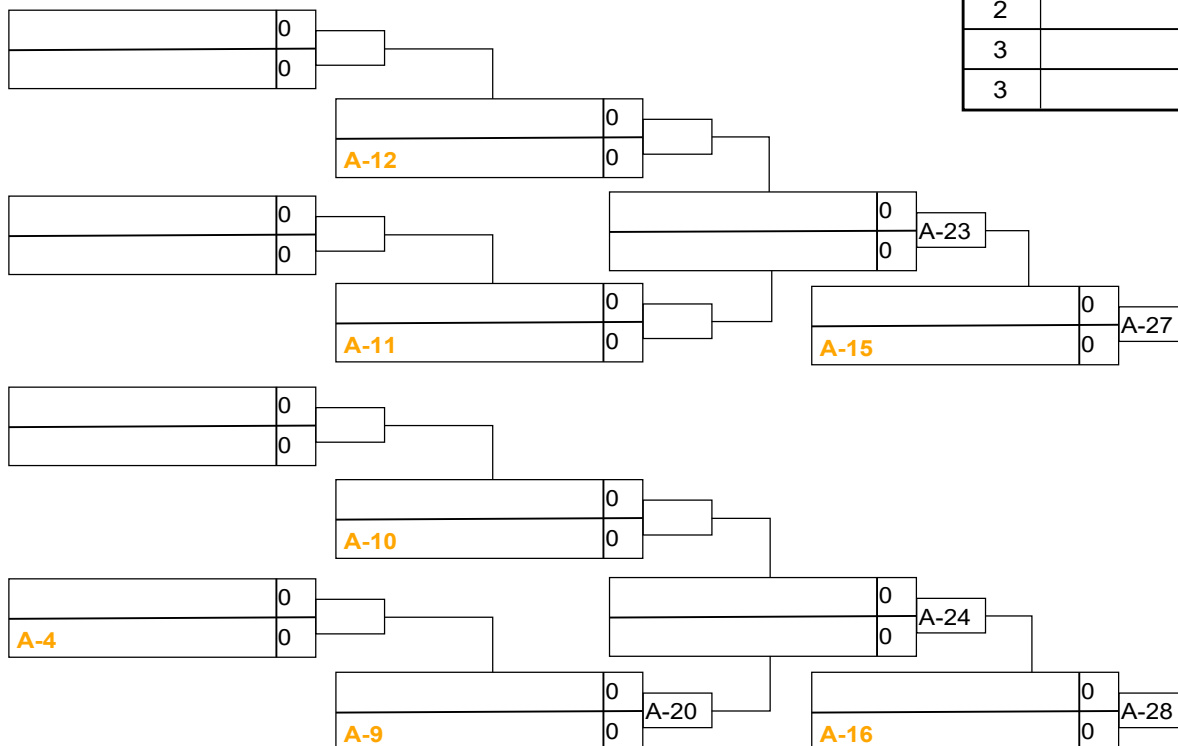

Matches

Match	Blanc			Bleu	Résultat	Temps	Code
B-29	NAIT SAID Yasmine	1	2	BOURIHANE Sarra			
B-34	NAIT SAID Yasmine	1	3	PERRON Maika			
B-37	BOURIHANE Sarra	2	3	PERRON Maika			

Résultats

Pos	Nom

-U21SENF -57kg 2k+

Résultats

Pos	Nom
1	
2	
3	
3	

-U21SENF -63kg 2k+

Résultats

Pos	Nom
1	
2	
3	
3	

-U21SENF -70kg 2k+

Compétiteurs

#	Nom	Grade	Club	1	2	3	4	5	Vic.	Pts	Pos
1	PERREAULT Cassandra	1D	QC/Haut-Richelieu	XX							
2	DUBOC Cerise	2k	QC/Beauport		XX						
3	JACQUES Theodine	2k+	QC/St-Leonard			XX					
4	DORVAL-MBELE Missy Jen	1k	QC/Metropolitain				XX				
5	LAMRI Ralia	1k	QC/Shidokan					XX			