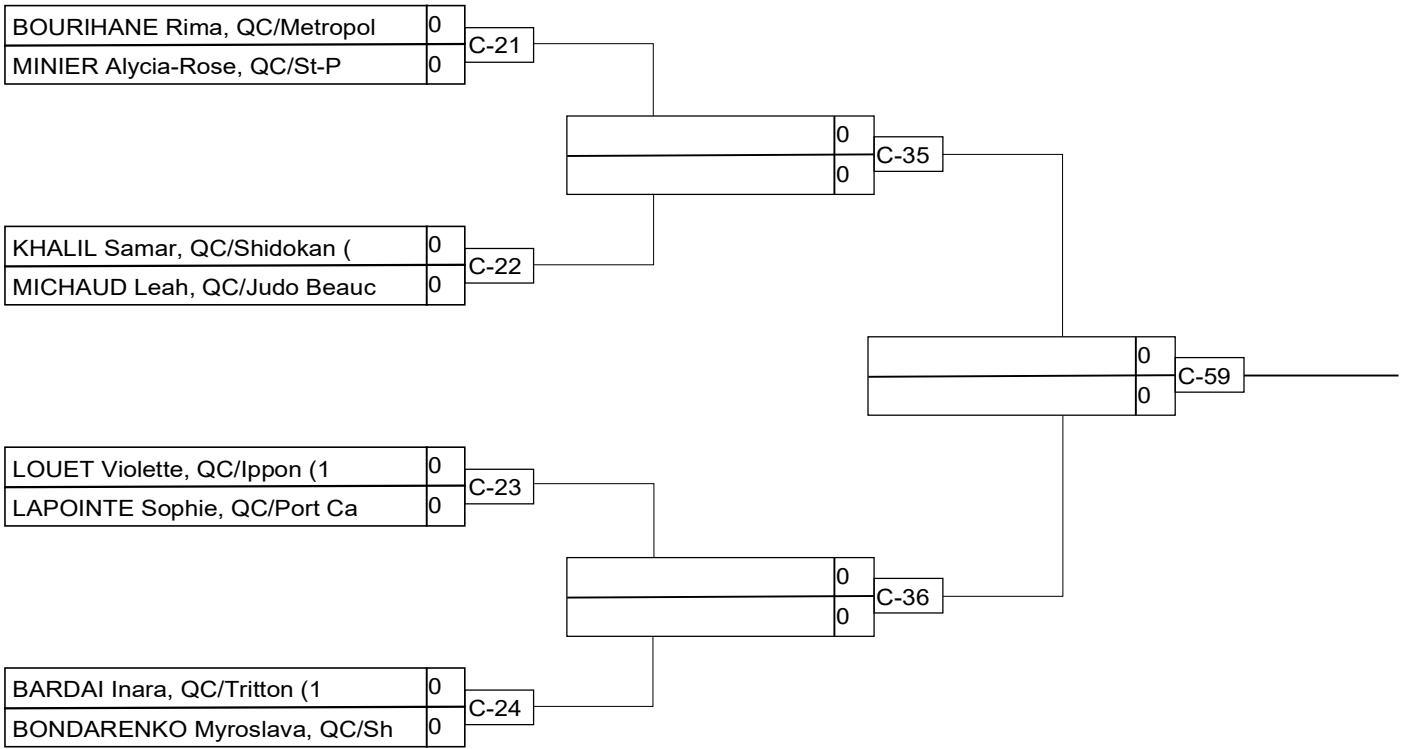

Résultats

Pos	Nom

-U21SENF -52kg 2k+

Compétiteurs

#	Nom	Grade	Club	1	2	3	Vic.	Pts	Pos
1	NAIT SAID Yasmine	1k	QC/St-Leonard	XX					
2	BOURIHANE Sarra	1D	QC/Metropolitain		XX				
3	PERRON Maika	1k	QC/Blainville			XX			

Matches

Match	Blanc			Bleu	Résultat	Temps	Code
B-29	NAIT SAID Yasmine	1	2	BOURIHANE Sarra			
B-34	NAIT SAID Yasmine	1	3	PERRON Maika			
B-37	BOURIHANE Sarra	2	3	PERRON Maika			

Résultats

Pos	Nom

-U21SENF -57kg 2k+